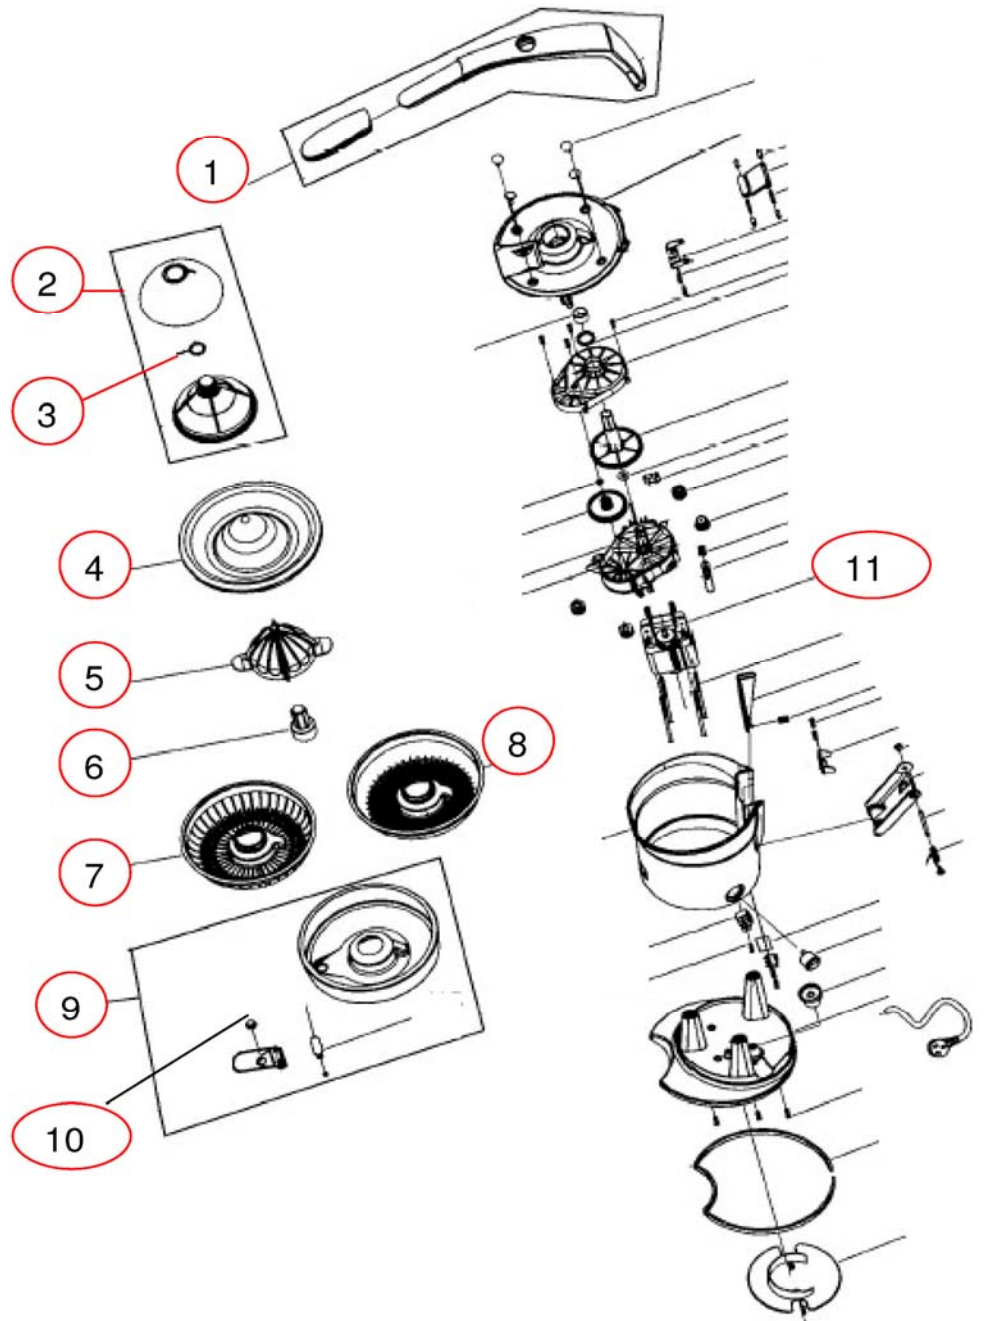

No.	No. d'article	Dénomination	Nombre
1	*	Levier à presser complet 2180.00	1
2	2SJ041	Dome à fruits 2180.01	1
3	2SJ042	O-ring dome à fruits 2180.02	1
4	*	Couvercle antipoussière 2180.03	1
5	2SJ044	Cone extracteur 2180.04	1
6	2SJ045	Axe en palstic 2180.03	1
7	2SJ047	Filtre gros en acier inoxydable 2180.06	1
8	2SJ048	Filtre fin en acier inoxydable 2180.07	1
9	2SJ043	Collecteur de jus 2180.08	1
10	2SJ046	Joint anti goutte 2180.09	1
11	2SJ049	Moteur complet 2180.10	1

Solis

**845
110 W**

**Citrus Press
Pro**

No d'article

189052

Index

F

Projet

Citrus Press

Vue Éclatée

EV 845

s.a. J. van Ratingen n.v.
Stadsheide 11, B-3500 Hasselt
Tel. +32(0)11/222171
Fax. +32(0)11/22 97 90
Http://www.vanratingen.com
E-mail: info@vanratingen.com

* sur commande

Solis

845
110 W

Citrus Press
Pro

No d'article

189052

Index

F

Projet

Citrus Press

Vue Éclatée

EV 845

s.a. J. van Ratingen n.v.
Stadsheide 11, B-3500 Hasselt