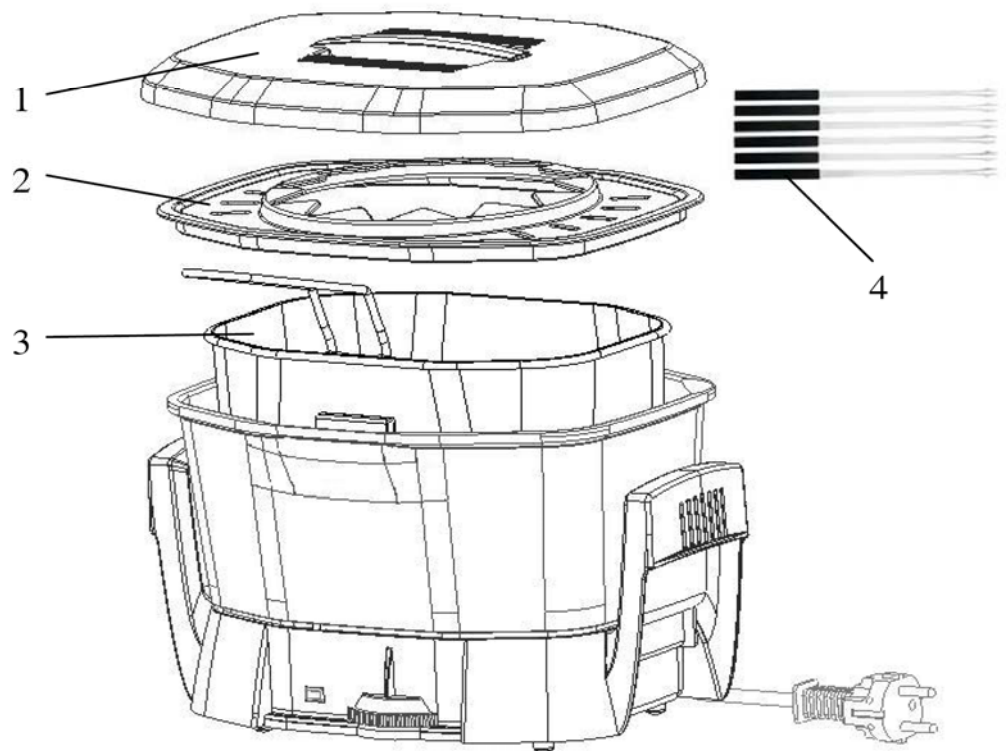

No.	No. D'article	Dénomination	Nombre
1	2FQ171	Couvercle à poussière 401640	1
2	2FQ172	Anneau à fondue 401650	1
3	2FQ173	Poignée métal panier + panier	1
4	2FQ174	Fourchette à fondue set (6)	1

FRITEL
Fryer / Fondue
FF1400
1400W

No d'article

141501

Index

F

Projet

FF1400

Vue Éclatée

EV FF1400

s.a. J. van Ratingen n.v.
Stadsheide 11, B-3500 Hasselt

L'emballage, les autocollants et le mode d'emploi ne sont pas disponible séparément

* Cette piece détachée n'est pas disponible séparément

FRITEL
Fryer / Fondue
FF1400
1400W

No d'article

141501

Index

F

Projet

FF1400

Vue Éclatée

EV FF1400

s.a. J. van Ratingen n.v.
Stadsheide 11, B-3500 Hasselt

Tel. +32(0)11 222171
Fax. +32(0)11 22 97 90
Http://www.vanratingen.com
E-mail: info@vanratingen.com