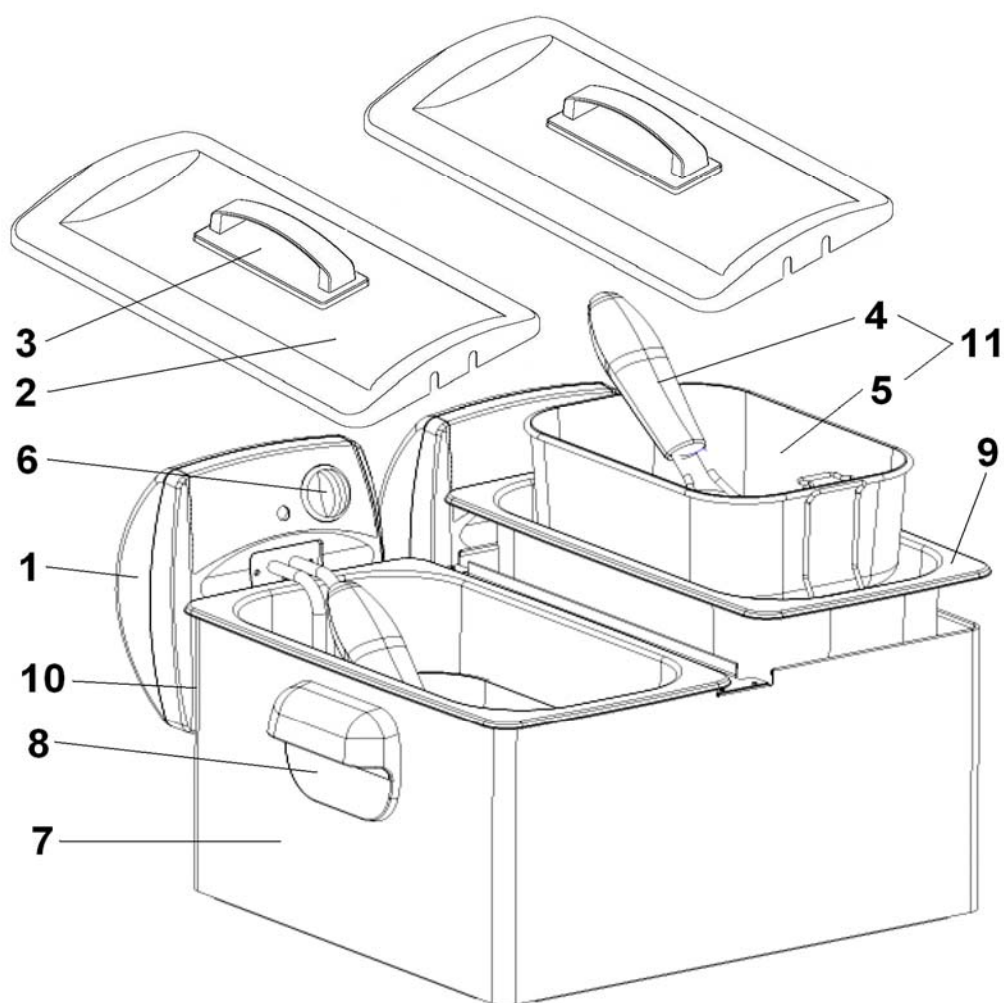

No.	No. d'article	Dénomination	Nombre
1	2FL021	Électro montage (boîtier de commande)	2
2	2FL064	Couvercle inox avec poignée	2
3	2FL005	Poignée couvercle	2
4	2FL008	Poignée panier complet	2
5	2FL009	Panier	2
6	2FL050	Bouton thermostat	2
7	2FL027	Manteau inox avec poignées et support boîtier	1
8	2FL026	Poignée manteau	2
9	2FL048	Cuve inox	2
10	2FL007	Support boîtier de commande	2
11	2FL022	Panier + poignée panier avec protection plastic	2

FRITEL

**International
FR 1255 DUO**

**2 x 3 L
Inox**

No d'article

141055

Index

F

Projet

FR 1255

Vue Éclatée

EV 1255 DUO

s.a. J. van Ratingen n.v.
Stadsheide 11, B-3500 Hasselt

L'emballage, les autocollants et le mode d'emploi ne sont pas disponible séparément

* Cette piece détachée n'est pas disponible séparément

FRITEL

International
FR 1255 DUO

2 x 3 L
Inox

No d'article

141055

Index

F

Projet

FR 1255

Vue Éclatée

EV 1255 DUO

s.a. J. van Ratingen n.v.
Stadsheide 11, B-3500 Hasselt