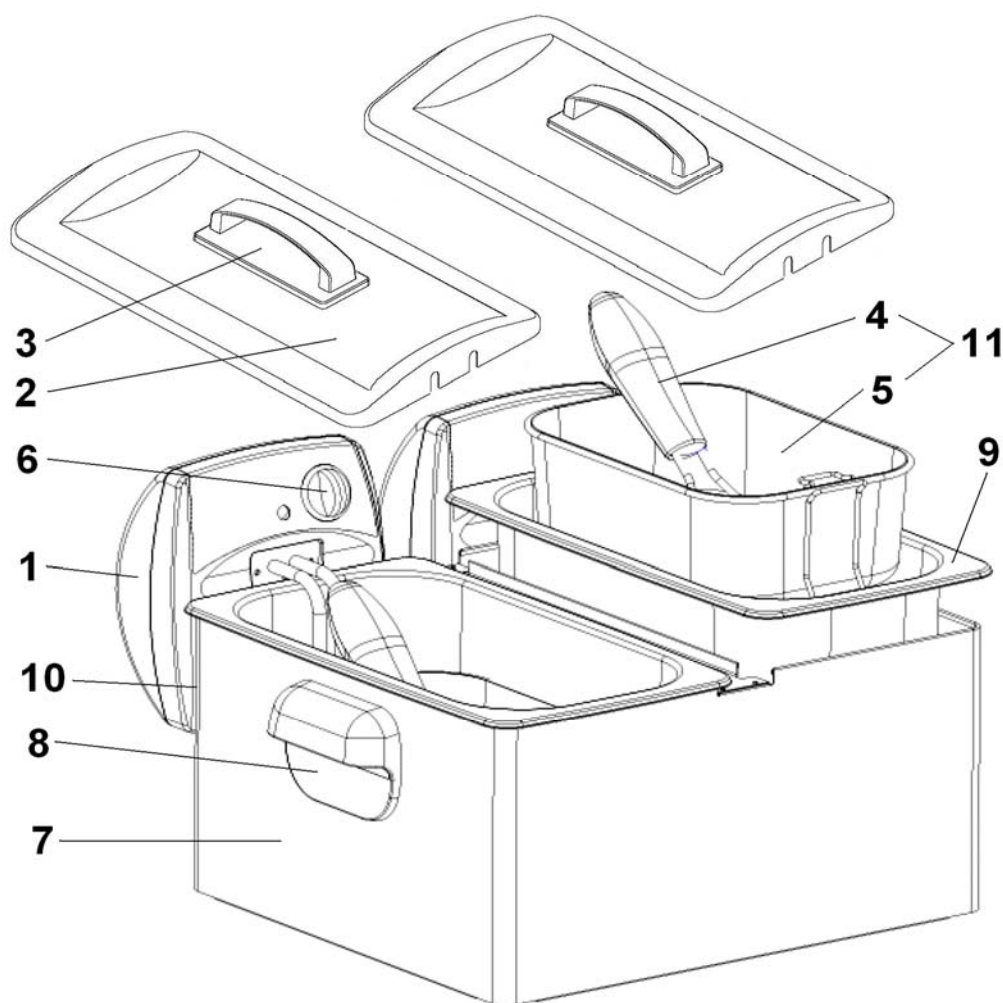

No.	No. d'article	Dénomination	Nombre
1	2FL041	Électro montage (boîtier de commande)	2
2	2FL044	Couvercle inox avec poignée	2
3	2FL005	Poignée couvercle	2
4	2FL043	Poignée panier complet	2
5	2FL045	Panier	2
6	2FL050	Bouton thermostat	2
7	2FL052	Manteau inox avec poignées et support boîtier	1
8	2FL006	Poignée manteau	2
9	2FL048	Cuve inox	2
10	2FL007	Support boîtier de commande	2
11	2FL042	Panier + poignée panier avec protection plastic	2

FRITEL

**International
FR 1355 DUO**

**2 x 3 L
Inox**

No d'article

141030

Index

F

Projet

FR 1355

Vue Éclatée

EV 1355 DUO

s.a. J. van Ratingen n.v.
Stadsheide 11, B-3500 Hasselt

L'emballage, les autocollants et le mode d'emploi ne sont pas disponible séparément

* Cette piece détachée n'est pas disponible séparément

FRITEL

International
FR 1355 DUO

2 x 3 L
Inox

No d'article

141030

Index

F

Projet

FR 1355

Vue Éclatée

EV 1355 DUO

s.a. J. van Ratingen n.v.
Stadsheide 11, B-3500 Hasselt