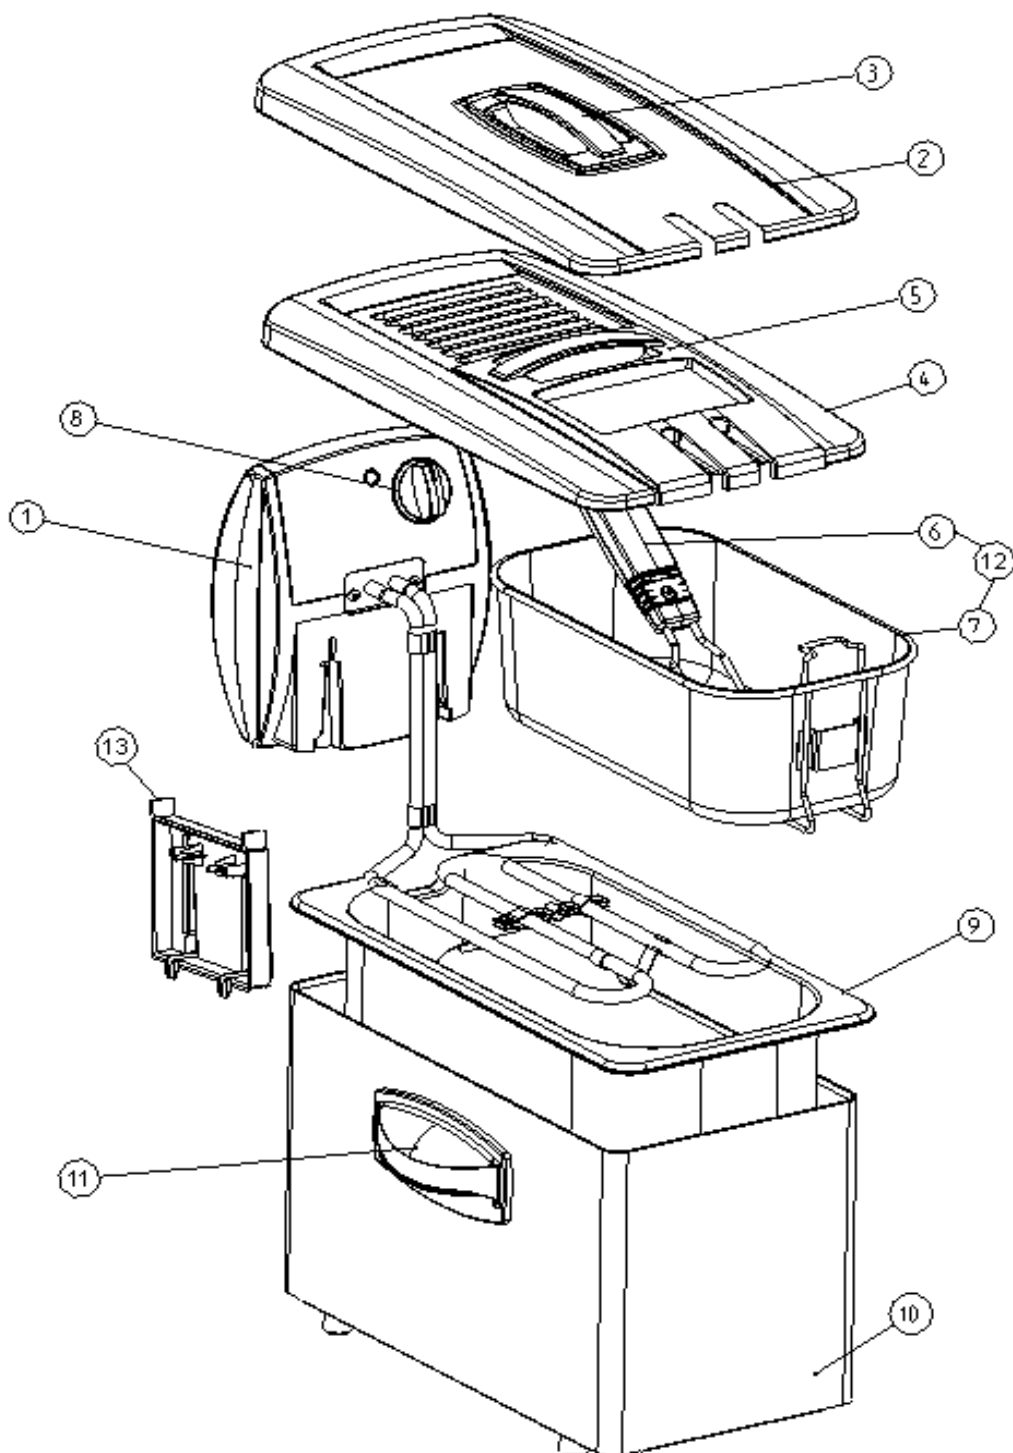

No.	No. d'article	Dénomination	Nombre
1	2FL030	Électro montage (boîtier de commande)	1
2			0
3			0
4	2FL013	Couvercle filtre inox complet	1
5	2FL028	Poignée couvercle	1
6	2FL031	Poignée panier complet	1
7	2FL032	Panier	1
8	*	Bouton thermostat	1
9	2FL033	Cuve inox	1
10	2FL034	Manteau inox avec poignées et support boîtier	1
11	2FL019	Poignée manteau	2
12	2FL035	Panier + poignée panier complet	1
13	2FL018	Support boîtier de commande	1

FRITEL

**International
FR 1455**

**3 L
Inox**

No d'article

141008

Index

F

Projet

FR 1455

Vue Éclatée

EV 1455

s.a. J. van Ratingen n.v.
Stadsheide 11, B-3500 Hasselt

L'emballage, les autocollants et le mode d'emploi ne sont pas disponible séparément

* Cette piece détachée n'est pas disponible séparément

FRITEL

International
FR 1455

3 L
Inox

No d'article

141008

Index

F

Projet

FR 1455

Vue Éclatée

EV 1455

s.a. J. van Ratingen n.v.
Stadsheide 11, B-3500 Hasselt