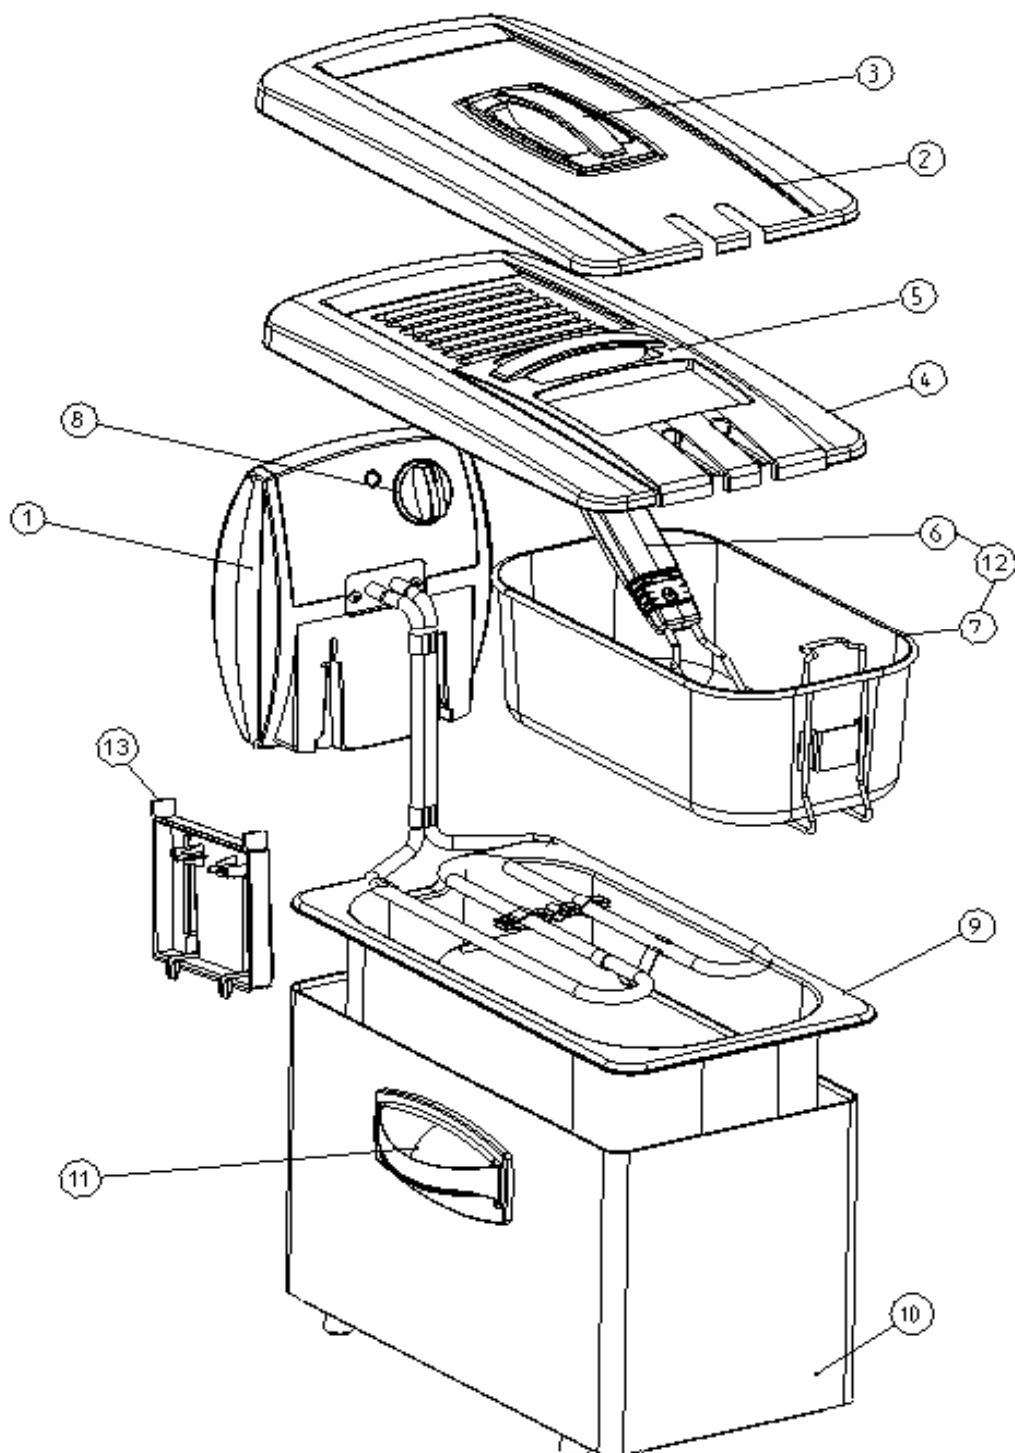

No.	No. d'article	Dénomination	Nombre
1	2FL010	Électro montage (boîtier de commande)	1
2	2FL014	Couvercle inox complet	1
3	2FL027	Poignée couvercle	1
4			0
5			0
6	2FL012	Poignée panier complet	1
7	2FL011	Panier	1
8	*	Bouton thermostat	1
9	2FL015	Cuve inox	1
10	2FL016	Manteau inox avec poignées et support boîtier	1
11	2FL019	Poignée manteau	2
12	2FL017	Panier + poignée panier complet	1
13	2FL018	Support boîtier de commande	1

FRITEL

**International
FR 1456**

**3,5 L
Inox**

No d'article

141003

Index

F

Projet

FR 1456

Vue Éclatée

EV 1456

s.a. J. van Ratingen n.v.
Stadsheide 11, B-3500 Hasselt

L'emballage, les autocollants et le mode d'emploi ne sont pas disponible séparément

* Cette piece détachée n'est pas disponible séparément

FRITEL

International
FR 1456

3,5 L
Inox

No d'article

141003

Index

F

Projet

FR 1456

Vue Éclatée

EV 1456

s.a. J. van Ratingen n.v.
Stadsheide 11, B-3500 Hasselt