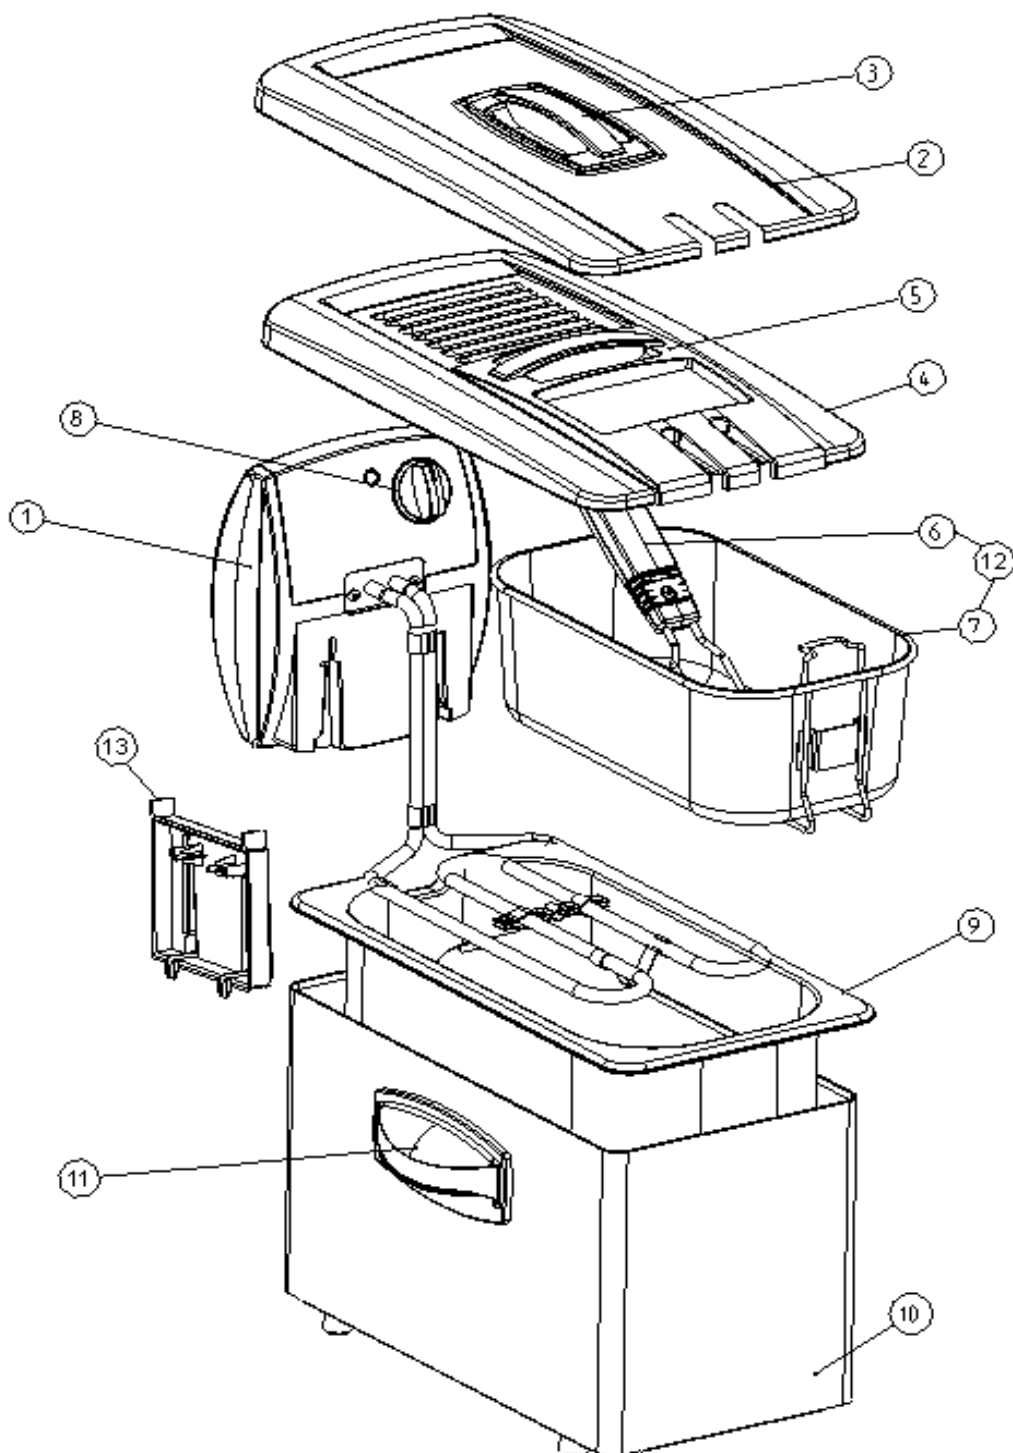

No.	No. d'article	Dénomination	Nombre
1	2FL011	Électro montage (boîtier de commande)	1
2			0
3			0
4	2FL013	Couvercle filtre inox complet	1
5	2FL028	Poignée couvercle	1
6	2FL012	Poignée panier complet	1
7	2FL014	Panier	1
8	*	Bouton thermostat	1
9	2FL015	Cuve inox	1
10	2FL016	Manteau inox avec poignées et support boîtier	1
11	2FL019	Poignée manteau	2
12	2FL017	Panier + poignée panier complet	1
13	2FL018	Support boîtier de commande	1

FRITEL

**International
FR 1465**

**4 L
Inox**

No d'article

141022

Index

F

Projet

FR 1465

Vue Éclatée

EV 1465

s.a. J. van Ratingen n.v.
Stadsheide 11, B-3500 Hasselt

L'emballage, les autocollants et le mode d'emploi ne sont pas disponible séparément

* Cette piece détachée n'est pas disponible séparément

FRITEL

International
FR 1465

4 L
Inox

No d'article

141022

Index

F

Projet

FR 1465

Vue Éclatée

EV 1465

s.a. J. van Ratingen n.v.
Stadsheide 11, B-3500 Hasselt