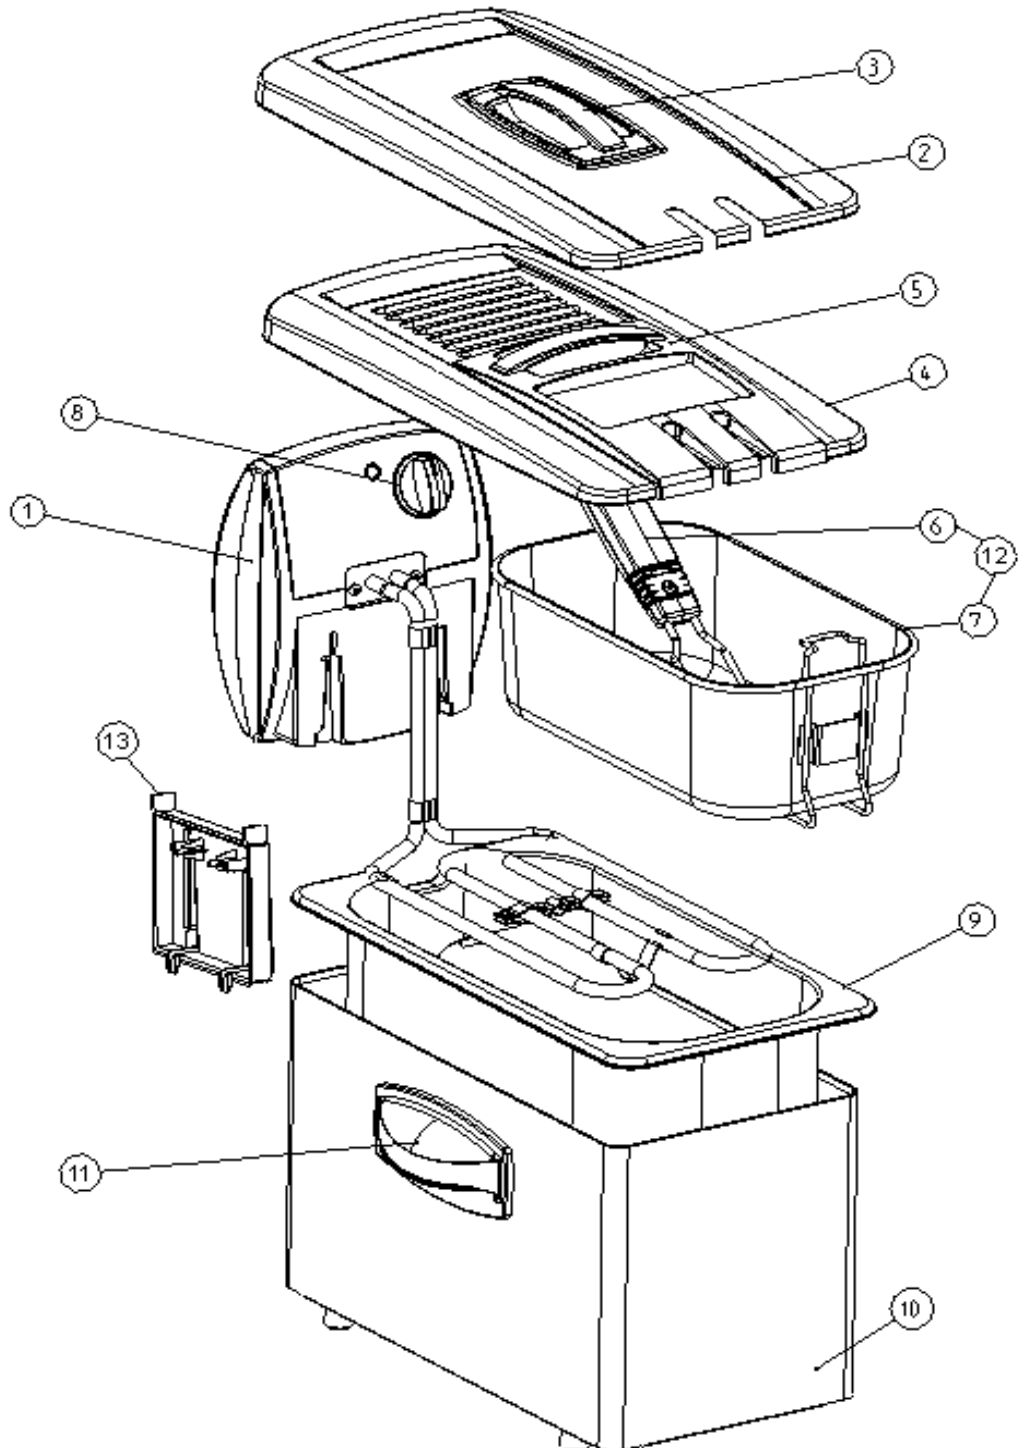

Nr.	Artikel Nr.	Omschrijving	Aantal
1	2FL011	Elektromontage 2300W	1
2			0
3			0
4	2FL013	Filterdeksel inox compleet	1
5	2FL028	Handgreep filterdeksel	1
6	2FL012	Korfgreep compleet	1
7	2FL014	Korf	1
8	*	Thermostaatknop	1
9	2FL015	Kuip inox	1
10	2FL016	Mantel inox met handgrepen en schuifbeugel	1
11	2FL019	Handgreep mantel	2
12	2FL017	Korf + Korfgreep compleet	1
13	2FL018	Schuifbeugel	1

FRITEL

**International
FR 1465**

**4 L
Inox**

Artikel

141022

Index

NL

Project

FR 1465

Exploded View

EV 1465

s.a. J. van Ratingen n.v.
Stadsheide 11, B-3500 Hasselt

De verpakkingsdoos, stickers en gebruiksaanwijzing zijn niet separaat verkrijgbaar

* Dit onderdeel is niet separaat verkrijgbaar

FRITEL

International
FR 1465

4 L
Inox

Artikel

141022

Index

NL

Project

FR 1465

Exploded View

EV 1465

s.a. J. van Ratingen n.v.
Stadsheide 11, B-3500 Hasselt