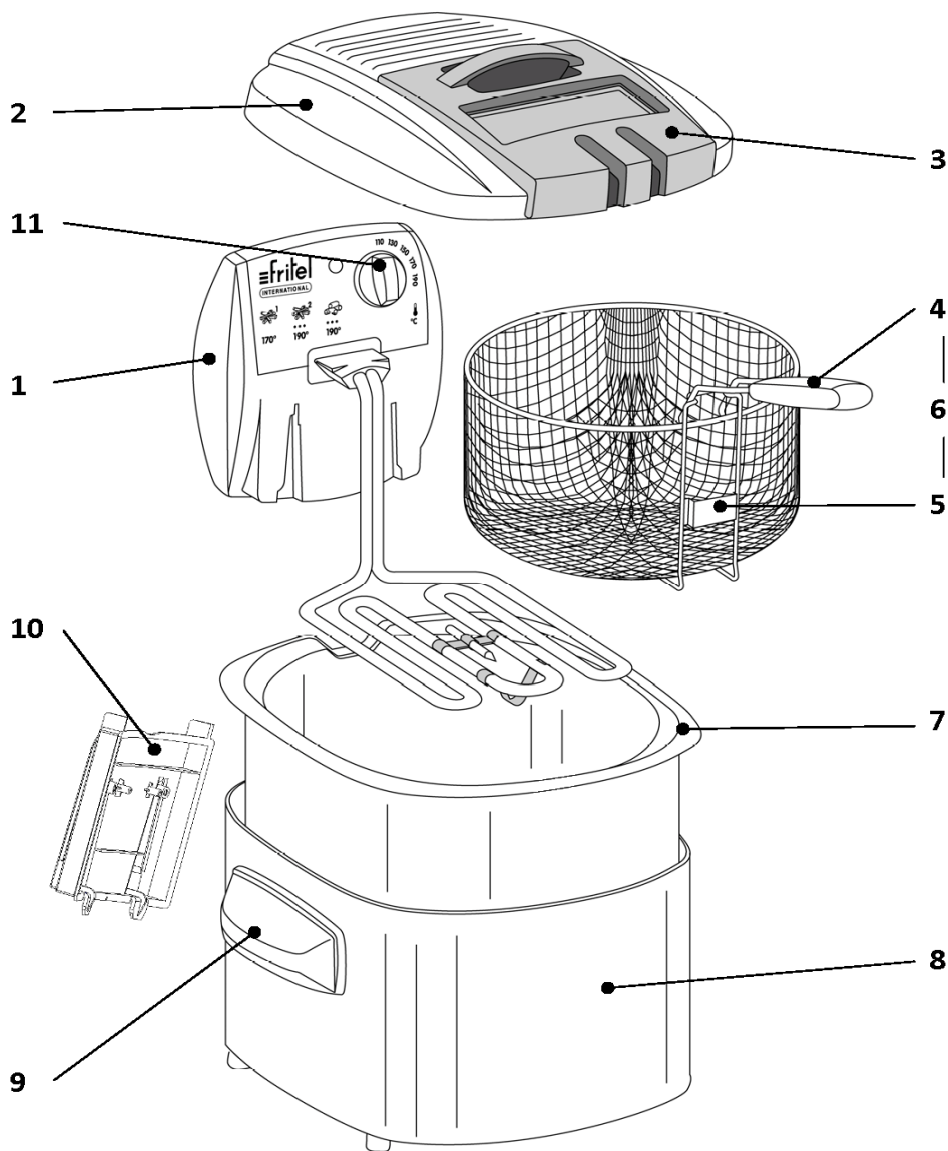

No.	No. d'article	Dénomination	Nombre
1	2FL120	Électro montage (boîtier de commande)	1
2	2FL131	Couvercle filtre inox complet	1
3	2FL132	Poignée couvercle filtre	1
4	2FL123	Poignée panier complet	1
5	2FL124	Panier	1
6	2FL125	Panier + poignée panier complet	1
7	2FL126	Cuve inox	1
8	2FL127	Manteau inox avec poignées et support boîtier	1
9	2FL128	Poignée manteau	2
10	2FL129	Support boîtier de commande	1
11	2FL130	Bouton thermostat	1

FRITEL

**International
FR 1490**

**4 L
Inox**

No d'article

141045

Index

F

Projet

FR 1490

Vue Éclatée

EV 1490

s.a. J. van Ratingen n.v.
Stadsheide 11, B-3500 Hasselt

L'emballage, les autocollants et le mode d'emploi ne sont pas disponible séparément

* Cette piece détachée n'est pas disponible séparément

FRITEL

International
FR 1490

4 L
Inox

No d'article

141045

Index

F

Projet

FR 1490

Vue Éclatée

EV 1490

s.a. J. van Ratingen n.v.
Stadsheide 11, B-3500 Hasselt