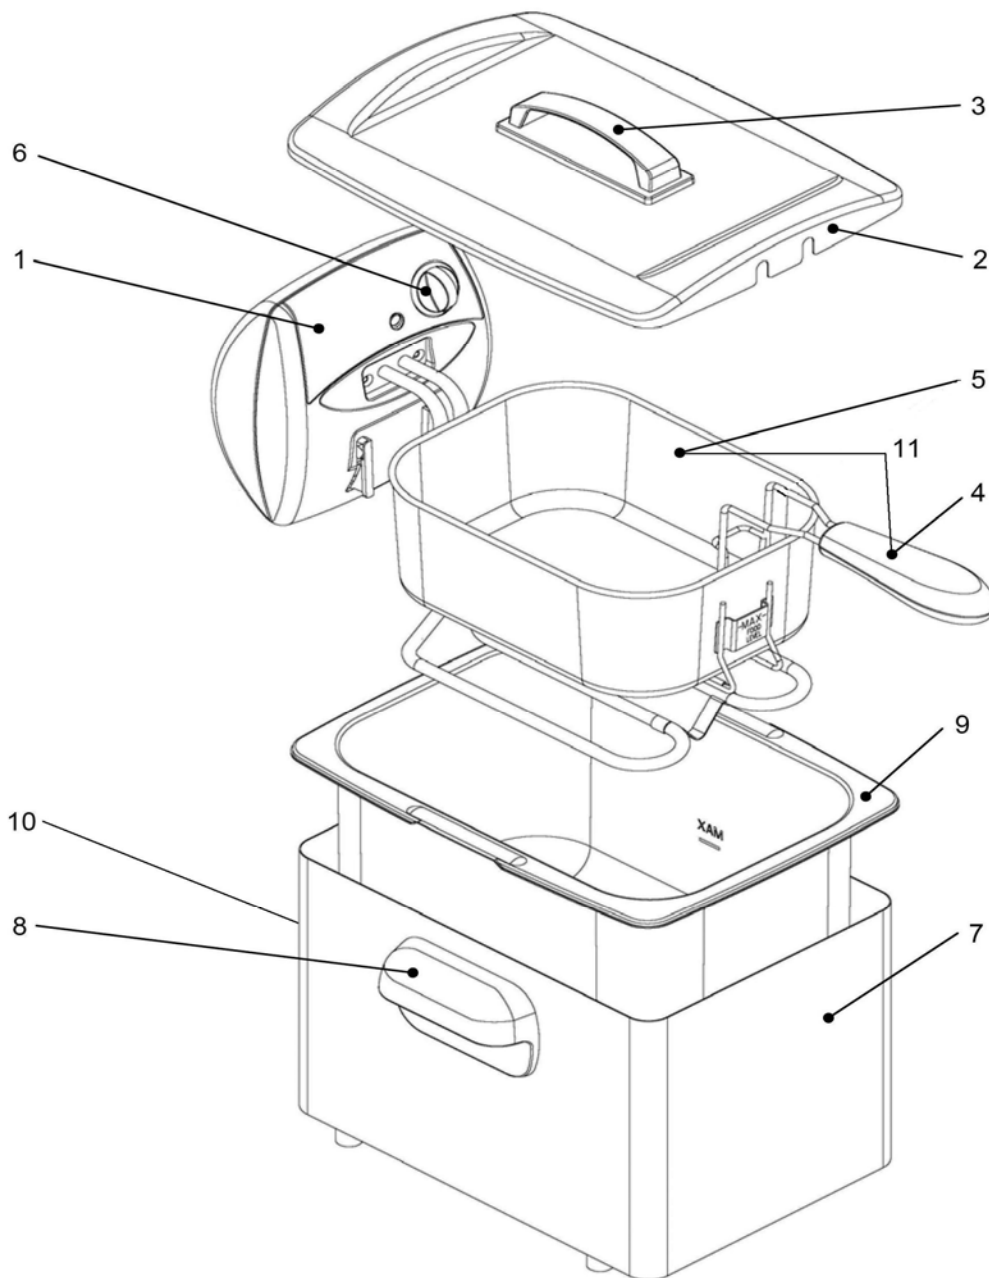

Nr.	Artikel Nr.	Omschrijving	Aantal
1	2FL041	Elektromontage 2000W	1
2	2FL104	Deksel inox met handgreep	1
3	2FL005	Handgreep deksel	1
4	2FL109	Korfgreep compleet	1
5	2FL110	Korf	1
6	2FL050	Thermostaatknop	1
7	2FL105	Mantel inox met handgrepen en schuifbeugel	1
8	2FL026	Handgreep mantel	2
9	2FL107	Kuip inox	1
10	2FL007	Schuifbeugel	1
11	2FL103	Korf + korfgreep met bescherming	1

FRITEL

**International
FR 2355**

**3 L
Inox**

Artikel

141002

Index

NL

Project

FR 2355

Exploded View

EV 2355

s.a. J. van Ratingen n.v.
Stadsheide 11, B-3500 Hasselt

De verpakkingsdoos, stickers en gebruiksaanwijzing zijn niet separaat verkrijgbaar

* Dit onderdeel is niet separaat verkrijgbaar

FRITEL

International
FR 2355

3 L
Inox

Artikel

141002

Index

NL

Project

FR 2355

Exploded View

EV 2355

s.a. J. van Ratingen n.v.
Stadsheide 11, B-3500 Hasselt