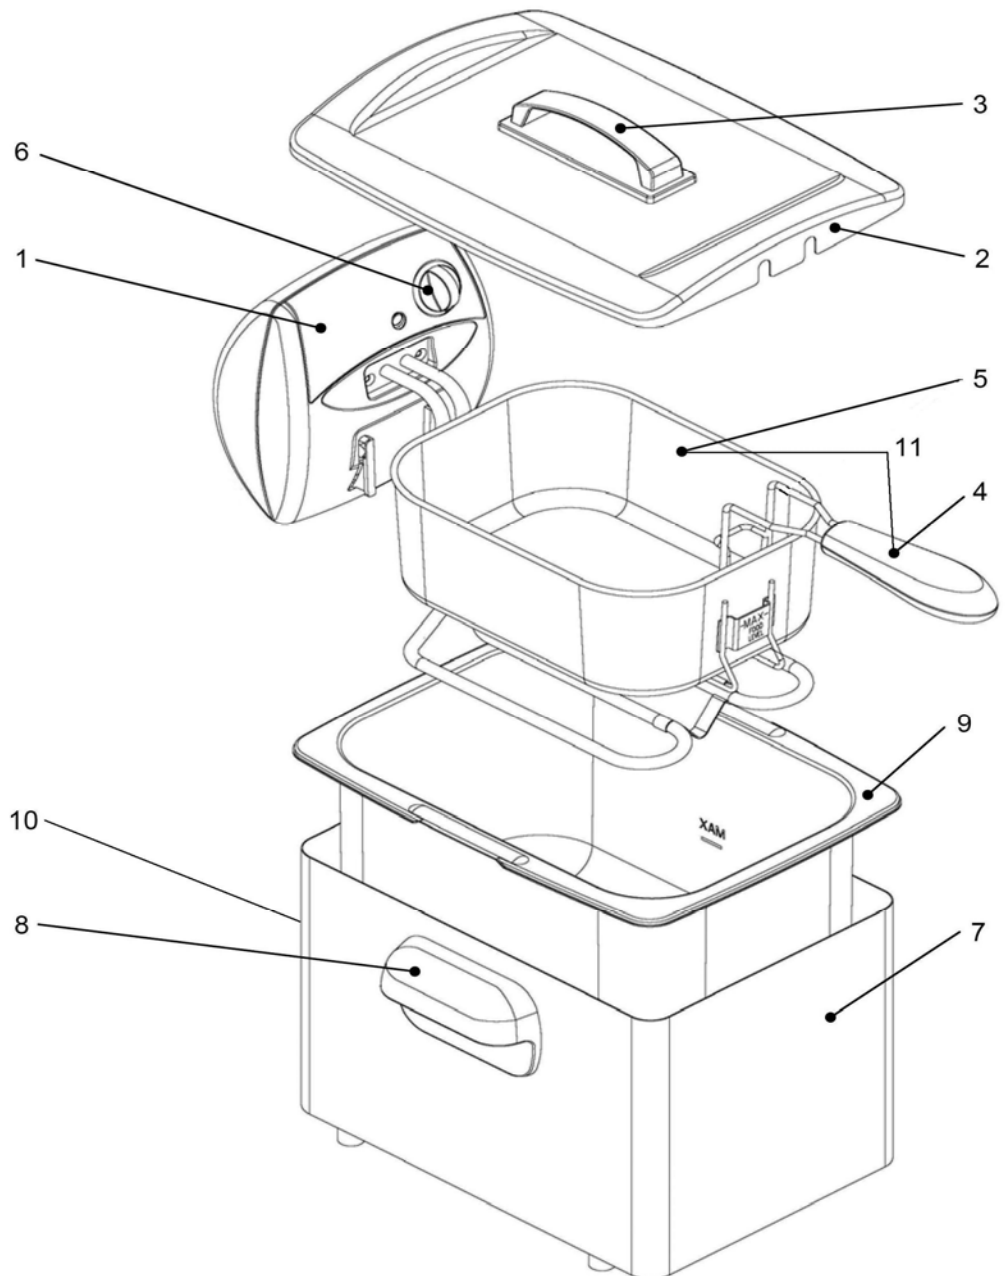

Nr.	Artikel Nr.	Omschrijving	Aantal
1	2FL061	Elektromontage 2300W	1
2	2FL104	Deksel inox met handgreep	1
3	2FL005	Handgreep deksel	1
4	2FL109	Korfgreep compleet	1
5	2FL110	Korf	1
6	2FL050	Thermostaatknop	1
7	2FL106	Mantel inox met handgrepen en schuifbeugel	1
8	2FL026	Handgreep mantel	2
9	2FL108	Kuip inox	1
10	2FL007	Schuifbeugel	1
11	2FL103	Korf + korfgreep met bescherming	1

FRITEL

**International
FR 2455**

**4 L
Inox**

Artikel

141007

Index

NL

Project

FR 2455

Exploded View

EV 2455

s.a. J. van Ratingen n.v.
Stadsheide 11, B-3500 Hasselt

De verpakkingsdoos, stickers en gebruiksaanwijzing zijn niet separaat verkrijgbaar

* Dit onderdeel is niet separaat verkrijgbaar

FRITEL

International
FR 2455

4 L
Inox

Artikel

141007

Index

NL

Project

FR 2455

Exploded View

EV 2455

s.a. J. van Ratingen n.v.
Stadsheide 11, B-3500 Hasselt