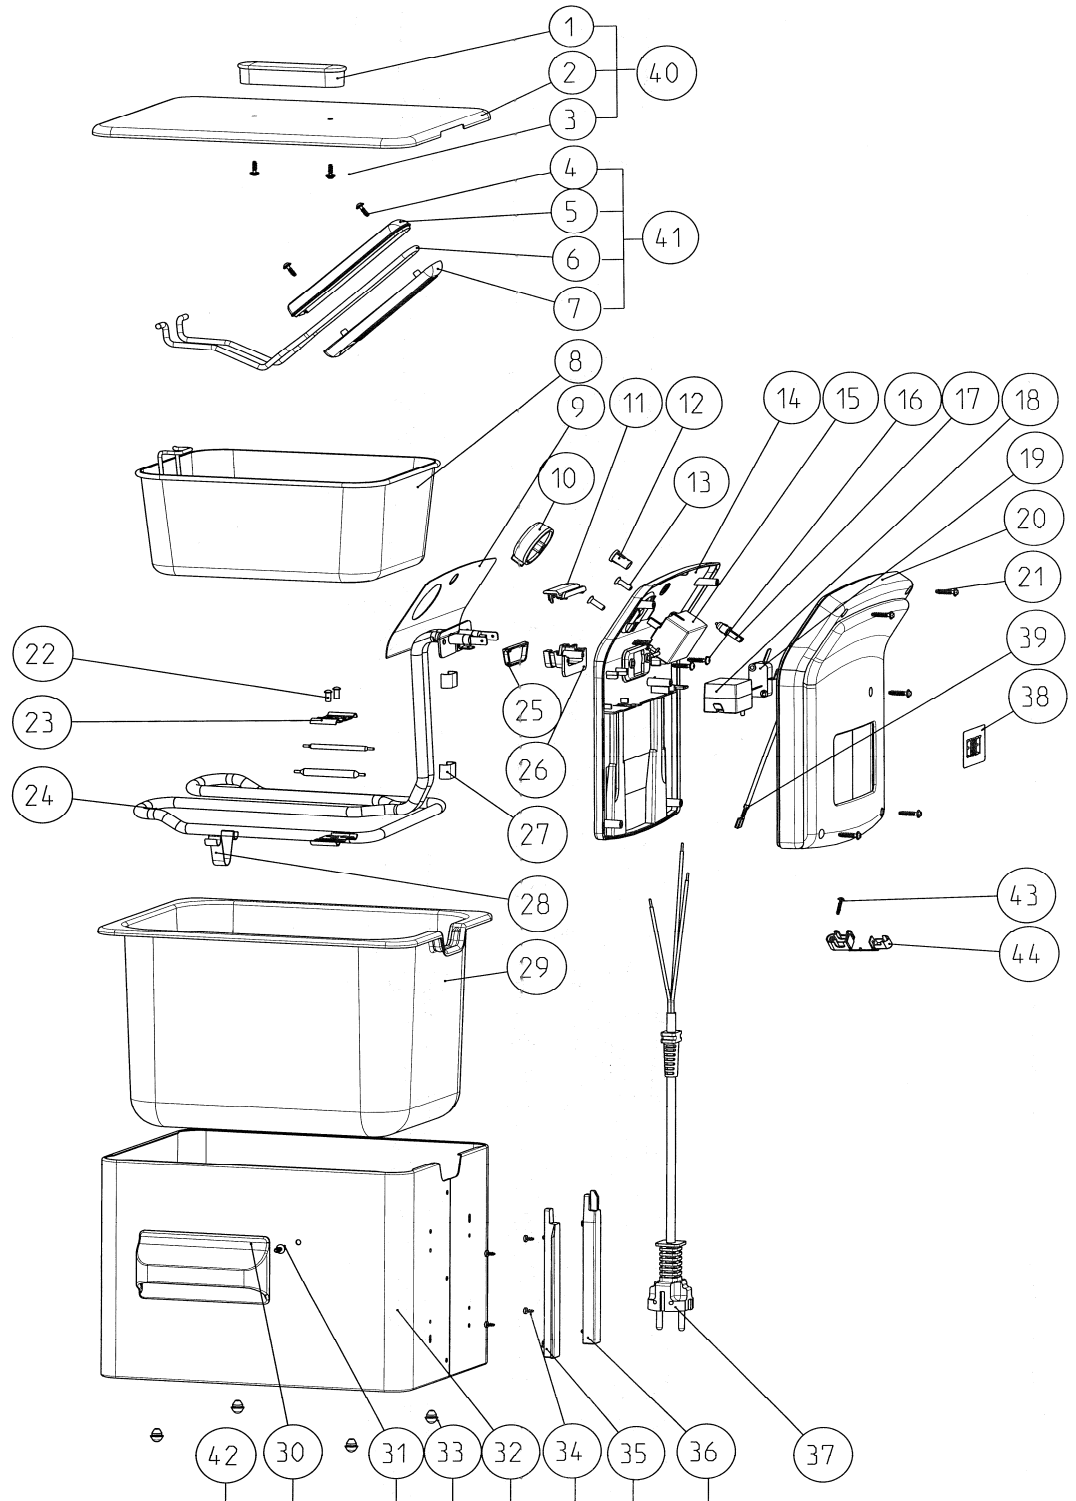

Nr.	Artikel Nr.	Omschrijving	Aantal
1	400305	Handgreep deksel	0
2	401002	Stofdeksel wit	1
3	850007	Schroef 3 x 10	0
4	850003	Schroef 3,5 x 10 Torx+	2
5	400284	Handgreep korf onder	1
6	700278	Korfgreep metaal	1
7	400274	Handgreep korf boven	1
8	700297	Korf	1
9	700204	Controleplaat alu	0
10	400178	Thermostaatknop wit	1
11	400621	Ophangblok boven	1
12	850000	Lens controlelamp	1
13	850004	Schroef thermostaat M4 x 12	2
14	400213	Voorpaneel wit	1
15	800080	Thermostaat 197°C	1
16	850002	Schroef 3,5 x 16 Torx+	2
17	800008	Controlelamp neon	1
18	800009	Fail-Safe thermostaat	1
19	800007	Micro-Switch	1
20	400001	Achterpaneel wit	1
21	850002	Schroef 3,5 x 16 Torx+	5
22	700064	Niet sondeplaat	*
23	700025	Sondeplaat	2
24	800078	Verwarmingselement 2000 W	1
25	400061	Dichting ophangblok	1
26	400631	Ophangblok onder	1
27	700017	Klem verwarmingselement	2
28	700019	Steunvoet klein	1
29	700164	Kuip inox	1
30	400853	Handgreep mantel wit	2
31	850003	Schroef 3,5 x 10 Torx+	4
32	700267	Mantel wit	1
33	400331	Voet antislip	4
34	850006	Schroef 2,5 x 6	4
35	400321	Schuifbeugel rechts	1
36	400311	Schuifbeugel links	1
37	800060	Snoer 3 x 1	1
38	900034	Type plaat	*
39	800038	Kabel L120	1
40		Deksel gemonteerd	0
41	876508	Korfgreep gemonteerd	1
42		Mantel gemonteerd	*
43	850002	Schroef 3,5 x 16 Torx+	1
44	400711	Snoerklem	1
99	876058	Elektromontage Turbo SF	1

FRITEL

TURBO SF
2150

3 L
White

Artikel

137020

Index

NL

Project

2150

Exploded View

EV998011

s. a. J. van Ratingen n.v.
Stadsheide 11, B-3500 Hasselt

De verpakkingendoos, stickers en gebruiksaanwijzing zijn niet separaat verkrijgbaar

* Dit onderdeel is niet separaat verkrijgbaar

FRITEL

TURBO SF
2150

3 L
White

Artikel

137020

Index

NL

Project

2150

Exploded View

EV998011

s.a. J. van Ratingen n.v.
Stadsheide 11, B-3500 Hasselt