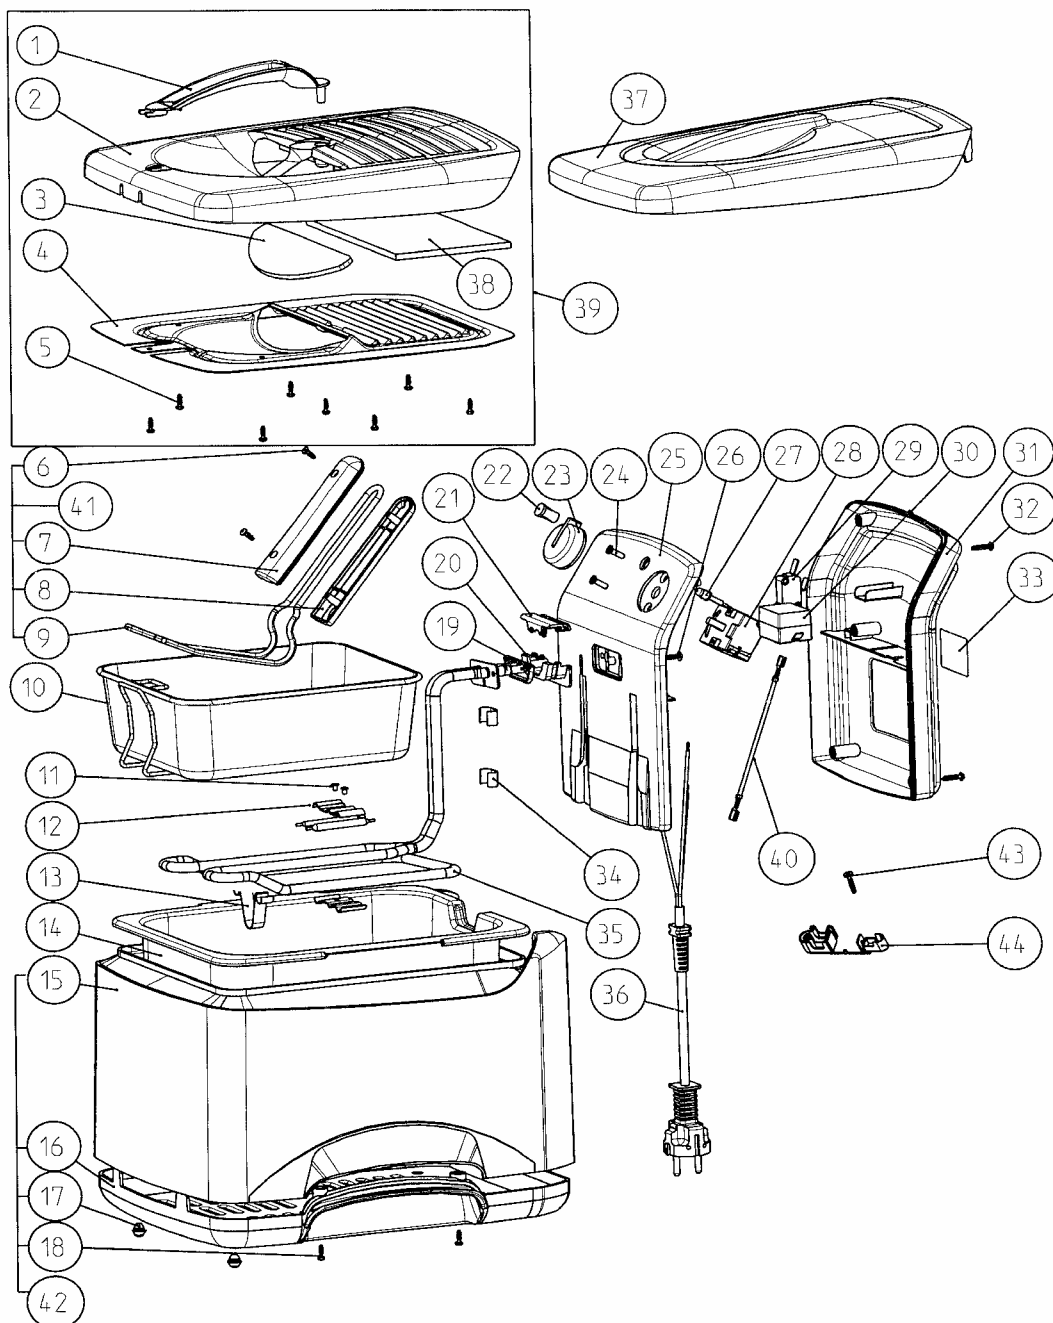

Nr.	Artikel Nr.	Omschrijving	Aantal
1	400451	Handgreep filterdeksel	0
2	400441	Filteldeksel	0
3	700136	Kijkglas	0
4	700135	Binnendeksel	0
5	850003	Schroef 3,5 x 10 Torx+	0
6	850007	Schroef 3 x 10	2
7	400284	Handgreep korf onder	1
8	400274	Handgreep korf boven	1
9	700337	Korfgreep metaal	1
10	700338	Korf	1
11	700064	Niet sondeplaat	*
12	700025	Sondeplaat	2
13	700019	Steunvoet klein	1
14	700163	Kuip inox	1
15	400432	Mantel wit	1
16	400093	Voet mantel	1
17	400331	Voet antislip	2
18	850003	Schroef 3,5 x 10 Torx+	4
19	400061	Dichting ophangblok	1
20	400631	Ophangblok onder	1
21	400621	Ophangblok boven	1
22	850000	Lens controlelamp	1
23	400175	Thermostaatknop	1
24	850004	Schroef thermostaat M4 x 12	2
25	400134	Voorpaneel 3L	1
26	850002	Schroef 3,5 x 16 Torx+	2
27	800008	Controlelamp neon	1
28	800080	Thermostaat 197°C	1
29	800042	Micro-Switch	1
30	800009	Fail-Safe thermostaat	1
31	400001	Achterpaneel	1
32	850002	Schroef 3,5 x 16 Torx+	5
33	900034	Type plaat	*
34	700017	Klem verwarmingselement	2
35	800078	Verwarmingselement 2000 W	1
36	800060	Snoer 3 x 1	1
37	400481	Stofdeksel	1
38	700006	Filterdoek alu	0
39	875032	Filterdeksel gemonteerd	0
40	800038	Kabel L120	1
41	875028	Korfgreep gemonteerd	1
42	875030	Mantel gemonteerd	0
43	850002	Schroef 3,5 x 16 Torx+	1
44	400711	Snoerklem	1
99	876019	Elektromontage Turbo SF	1

FRITEL

**TURBO SF
2158**

**3 L
Wit / Blauw**

Artikel

136001

Index

B

Project

2158

Exploded View

EV998013

De verpakkingsdoos, stickers en gebruiksaanwijzing zijn niet separaat verkrijgbaar

* Dit onderdeel is niet separaat verkrijgbaar

s.a. J. van Ratingen n.v.
Stadsheide 11, B-3500 Hasselt
Tel. +32(0)11 222171
Fax. +32(0)11 22 97 90
Http://www.vanratingen.com
E-mail: info@vanratingen.com

FRITEL

TURBO SF
2158

3 L
Wit / Blauw

Artikel

136001

Index

B

Project

2158

Exploded View

EV998013

s.a. J. van Ratingen n.v.
Stadsheide 11, B-3500 Hasselt