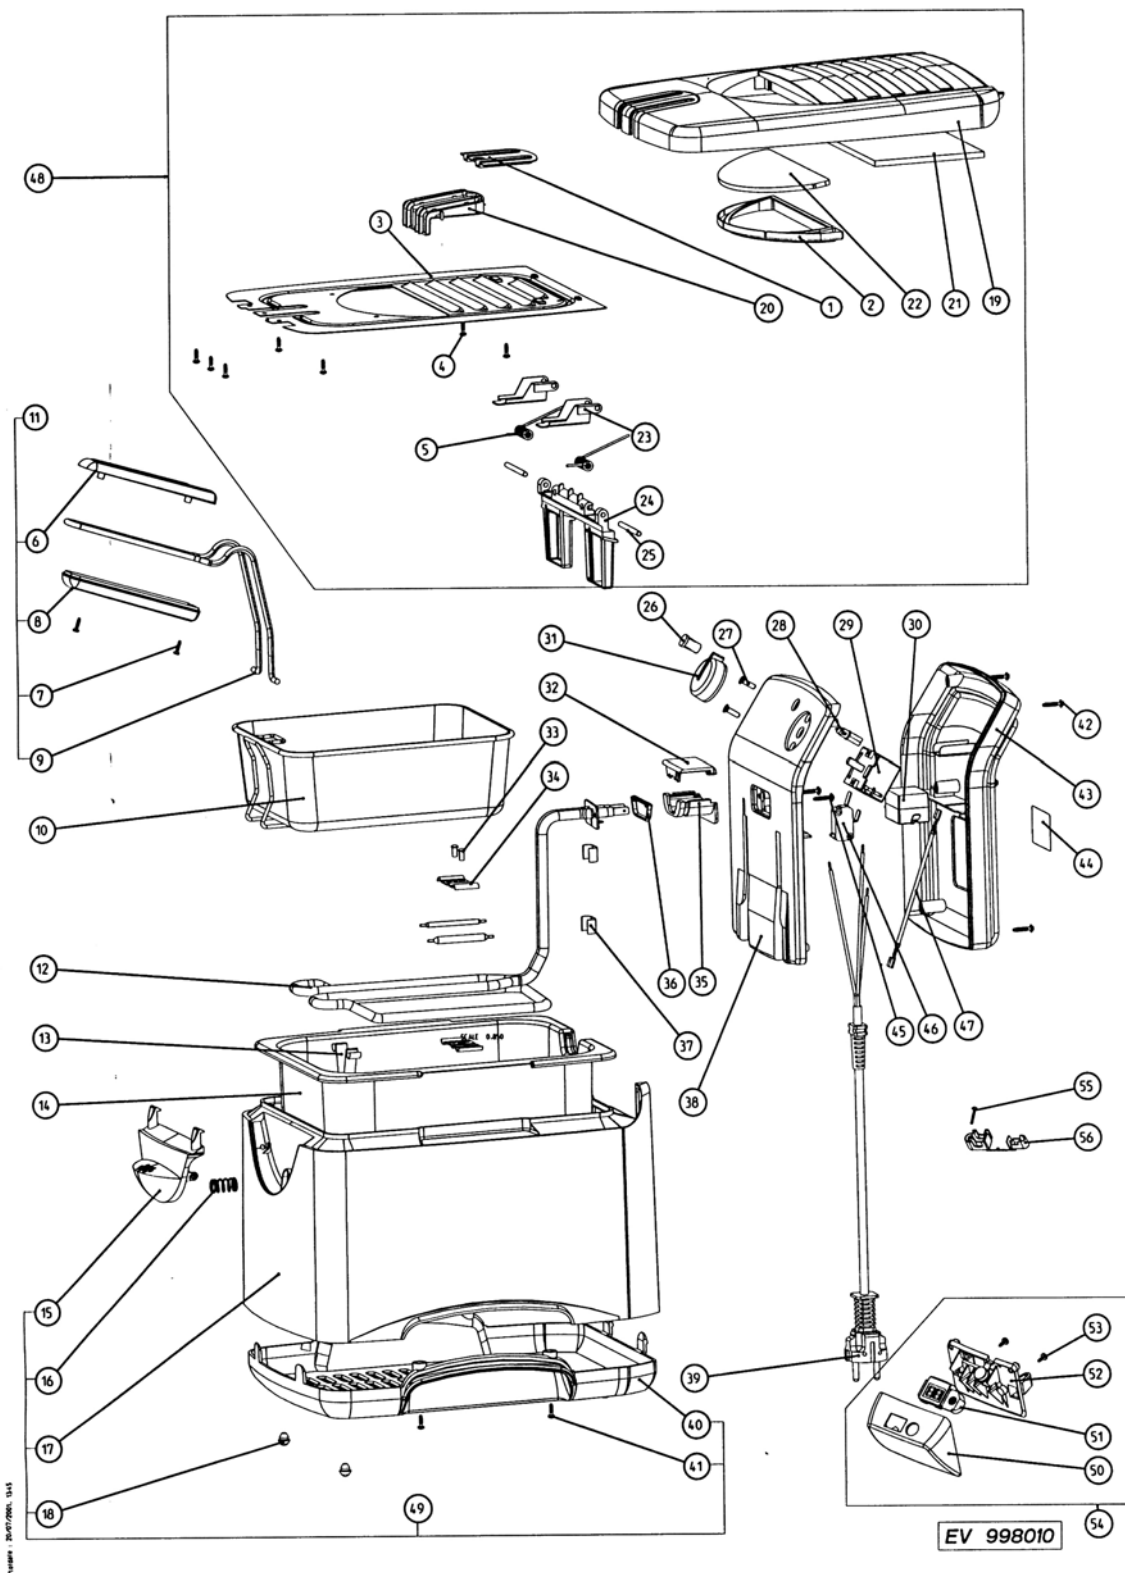

Nr.	Onderdeel Nr.	Omschrijving	Aantal
1	400611	Greepdichting 2160	1
2	400141	Glasraam	1
3	700000	Binnendeksel alu	1
4	850003	Schroef 3.5 x 10 torx+	7
5	700005	Torsieveer 2160	2
6	400274	Handvat korf plast. boven	1
7	850007	Schroef handvat 3 x 10	2
8	400284	Handvat korf plast. onder	1
9	700009	Korfgreep metaal 2160	1
10	700010	Korf 2160	1
11	875028	Korfgreep gemonteerd	1
12	800073	Verw. el.TSF 2000 Watt	1
13	700020	Steun element groot	1
14	700163	Kuip inox	1
15	400104	Vergrendelingsknop metallic	1
16	700001	Drukveer	1
17	400081	Mantel kunststof wit	1
18	400331	Voet antislip	2
19	400121	Filterdeksel kunststof	1
20	400073	Klemblok greepdichting	1
21	700006	Filterdoek alu	1
22	700003	Kijkglas	1
23	700002	Scharnierbeugel	2
24	400111	Scharnieromhulsel	1
25	700004	Scharnieras	2
26	850000	Lens controlelamp 11 mm	1
27	850004	Schroef thermostaat M4 x 12	2
28	800008	Controlelamp neon 11 mm	1
29	800080	Thermostaat 197°C	1
30	800009	Veiligheidsthermostaat FS	1
31	400177	Thermostaatknop metallic	1
32	400601	Ophangstelsysteem boven	1
34	700025	Sondeplaat	2
35	400591	Ophangstelsysteem onder	1
36	400061	Dichting sil. ophangstelsysteem	1
37	700017	Klem weerstand	2
38	400135	Voorpaneel FS wit	1
39	800060	Snoer wit 3 x 1	1
40	400094	Voet mantel	1
41	850003	Schroef 3.5 x 10 torx+	4
42	850002	Schroef 3.5 x 16 torx+	5
43	400001	Achterpaneel FS	1
45	850002	Schroef 3.5 x 16 torx+	2
46	800042	Microswitch 16 A	1
47	800038	Kabel microswitch 12 cm	1
48	875018	Filterdeksel gemont 2160	1
49	875029	Mantel 2160 gemont.	1
55	850002	Schroef 3.5 x 16 torx+	1
56	400711	Snoerklem	1
99	876009	Electro montage Turbo SF	1

**FRITEL
TURBO SF
2160**

**3 L
Wit / Metallic**

Omschrijving

136052

Index

B

Project

2160

Exploded view

EV998010

De verpakkingsdoos, stickers, gebruiksaanwijzing en de garantiebepalingen zijn niet separaat verkrijgbaar

* Dit onderdeel is niet separaat verkrijgbaar

s.a. J. van Ratingen n.v.
Stadsheide 11, B-3500 Hasselt

Tel. +32(0)11/222171
Fax. +32(0)11/22 97 90
Http://www.vanratingen.com
E-mail: info@vanratingen.com

FRITEL
TURBO SF
2160

3 L
Wit / Metallic

Omschrijving

136052

Index

B

Project

2160

Exploded view

EV998010

s.a. J. van Ratingen n.v.
Stadsheide 11, B-3500 Hasselt

Tel. +32(0)11/222171
Fax. +32(0)11/22 97 90
Http://www.vanratingen.com
E-mail: info@vanratingen.com