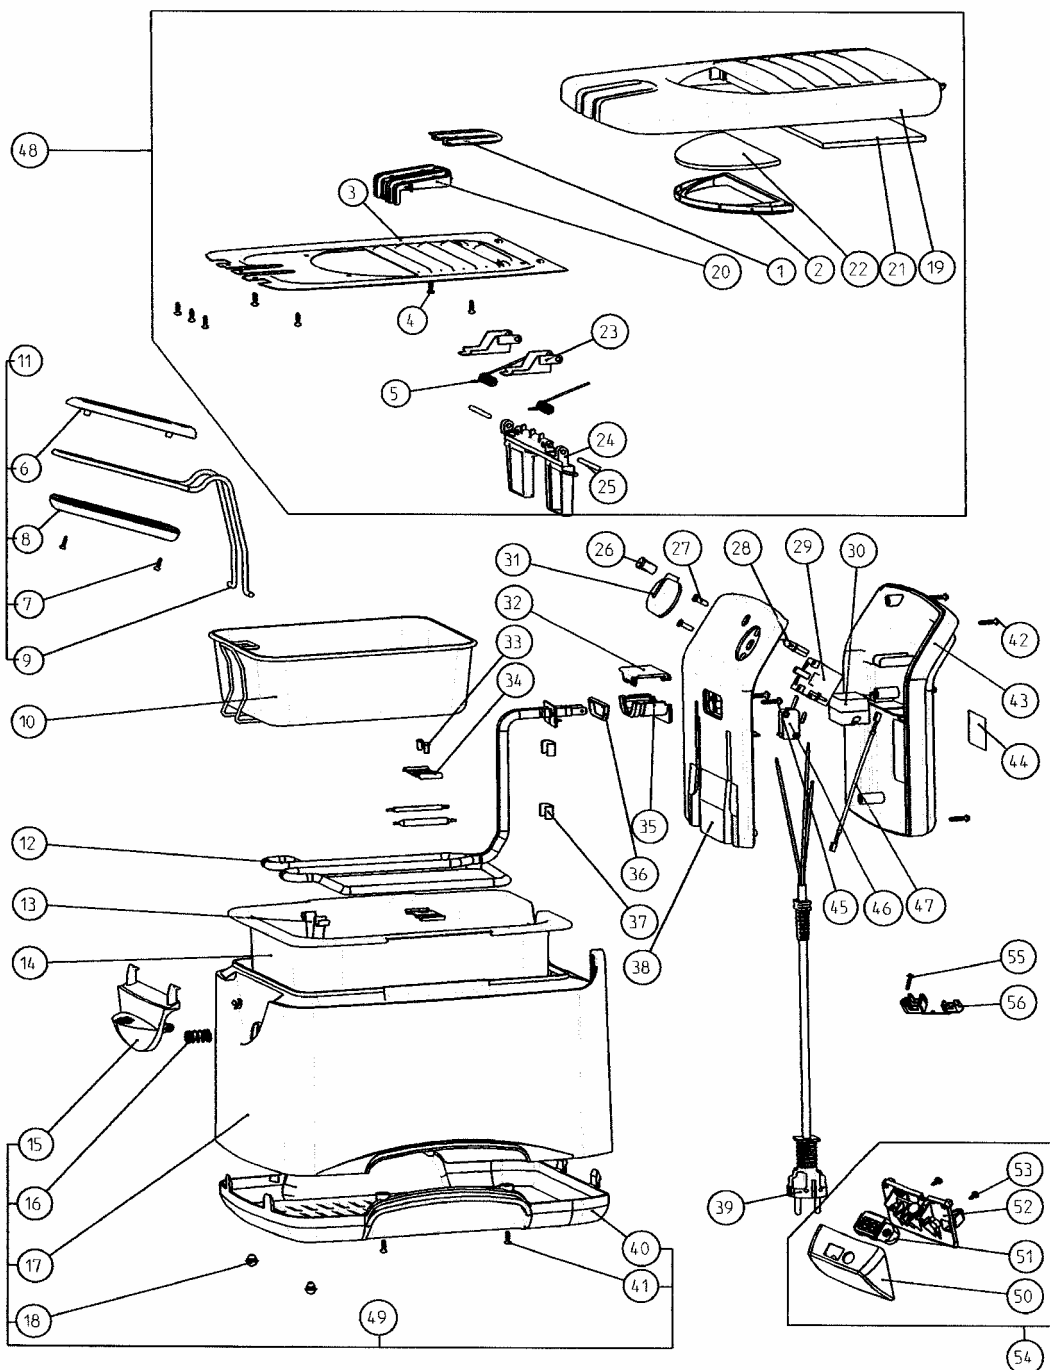

No.	No. d'article	Dénomination	Nombre
1	400611	Join couvercle	1
2	400141	Cadre verre-regard	1
3	700000	Couvercle intérieur alu	1
4	850003	Vis 3,5 x 10 Torx+	7
5	700005	Ressort de torsion	2
6	400274	Poignée plastic panier supérieur	1
7	850007	Vis 3 x 10	2
8	400284	Poignée plastic panier inférieure	1
9	700337	Poignée métal panier	1
10	700338	Panier	1
11	875028	Poignée panier assemblé	1
12	800073	Corps de chauffe 2000 W	1
13	700020	Support corps de chauffe	1
14	700163	Cuve inox	1
15	400104	Bouton de déverrouillage	1
16	700001	Ressort	1
17	400081	Manteau blanc	1
18	400331	Pied antidérapant	2
19	400121	Couvercle plastik	1
20	400073	Bloc de fixation join couvercle	1
21	700006	Filtre couvercle alu	1
22	700003	Verre-regard	1
23	700002	Collier à charnière	2
24	400111	Charnière	1
25	700004	Axe charnière	2
26	850000	Capuchon lampe-témoin	1
27	850004	Vis thermostat M4 x 12	2
28	800008	Lampe-témoin neon	1
29	800080	Thermostat 197°C	1
30	800009	Fail-Safe thermostat	1
31	400177	Bouton thermostat	1
32	400601	Système support supérieur	1
33	700064	Rivet	*
34	700025	Plaque pour sondes	2
35	400591	Système support inférieur	1
36	400061	Join système support	1
37	700017	Borne corps de chauffe	2
38	400135	Boîtier de commande avant 3L	1
39	800060	Cordon 3 x 1	1
40	400094	Socle	1
41	850003	Vis 3,5 x 10 Torx+	4
42	850002	Vis 3,5 x 16 Torx+	2
43	400001	Boîtier de commande arrière	1
44	900034	Plaque identification	*
45	850002	Vis 3,5 x 16 Torx+	5
46	800042	Micro-Switch	1
47	800038	Câble L120	1
48	875018	Couvercle assemblé	1
49	875051	Manteau assemblé	1
54	875044	Timer assemblé	1
55	850002	Vis 3,5 x 16 Torx+	1
56	400711	Fixation cordon	1
99	876009	Électro montage Turbo SF	1

FRITEL

**TURBO SF
2165**

**3 L
Blanc / Metallique**

No d'article

136078

Index

F

Projet

2165

Vue Éclatée

EV998010

L'emballage, les autocollants et le mode d'emploi ne sont pas disponible séparément

* Cette piece détachée n'est pas disponible séparément

s.a. J. van Ratingen n.v.
Stadsheide 11, B-3500 Hasselt
Tel. +32(0)11 222171
Fax. +32(0)11 22 97 90
Http://www.vanratingen.com
E-mail: info@vanratingen.com

FRITEL

TURBO SF
2165

3 L
Blanc / Metallique

No d'article

136078

Index

F

Projet

2165

Vue Éclatée

EV998010

s.a. J. van Ratingen n.v.
Stadsheide 11, B-3500 Hasselt