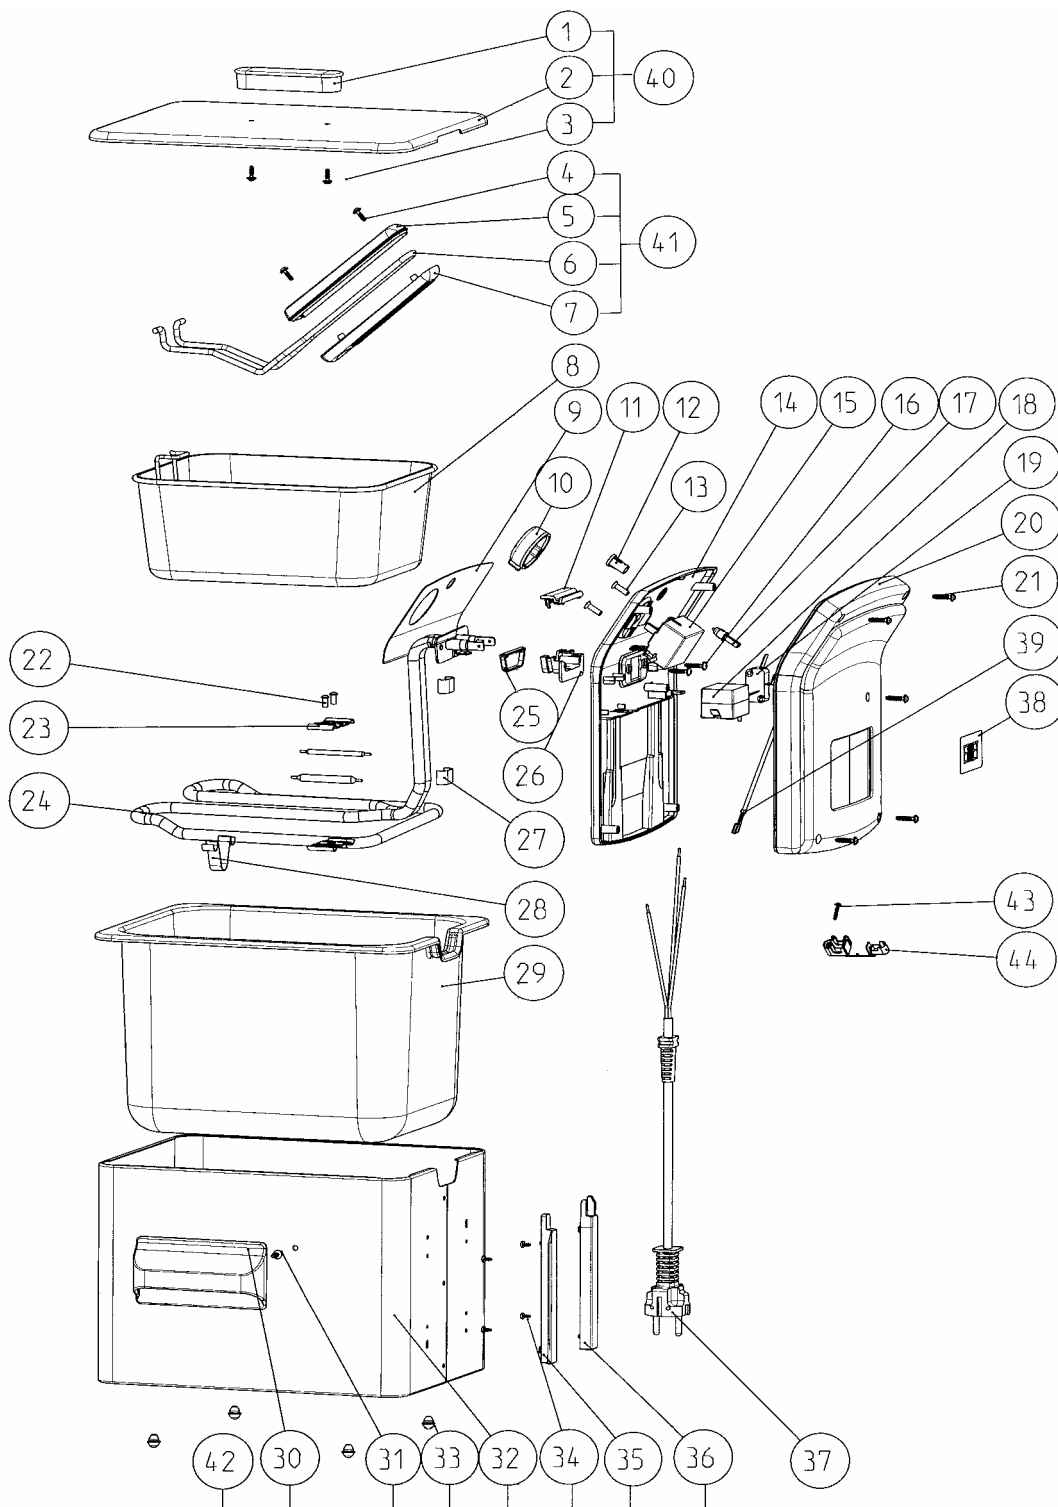

Nr.	Artikel Nr.	Omschrijving	Aantal
1	400305	Handgreep deksel	1
2	700314	Deksel grijs	1
3	850007	Schroef 3 x 10	2
4	850007	Schroef 3 x 10	2
5	400284	Handgreep korf onder	1
6	700278	Korfgreep metaal	1
7	400274	Handgreep korf boven	1
8	700295	Korf	1
9	700242	Controleplaat alu	0
10	400177	Thermostaatknop	1
11	400621	Ophangblok boven	1
12	850000	Lens controlelamp	1
13	850004	Schroef thermostaat M4 x 12	2
14	400941	Voorpaneel	1
15	800080	Thermostaat 197°C	1
16	850002	Schroef 3,5 x 16 Torx+	2
17	800008	Controlelamp neon	1
18	800009	Fail-Safe thermostaat	1
19	800042	Micro-Switch	1
20	400004	Achterpaneel	1
21	850002	Schroef 3,5 x 16 Torx+	5
22	700064	Niet sondeplaat	*
23	700025	Sondeplaat	2
24	800075	Verwarmingselement 3200 W	1
25	400061	Dichting ophangblok	1
26	400631	Ophangblok onder	1
27	700017	Klem verwarmingselement	2
28	700020	Steunvoet groot	1
29	700170	Kuip inox	1
30	400851	Handgreep mantel	2
31	850003	Schroef 3,5 x 10 Torx+	4
32	700313	Mantel grijs	1
33	400331	Voet antislip	4
34	850006	Schroef 2,5 x 6	4
35	400321	Schuifbeugel rechts	1
36	400311	Schuifbeugel links	1
37	800062	Snoer 3 x 1,5	1
38	900034	Type plaat	*
39	800038	Kabel L120	1
40		Deksel gemonteerd	*
41	876508	Korfgreep gemonteerd	1
42		Mantel gemonteerd	*
43	850002	Schroef 3,5 x 16 Torx+	1
44	400711	Snoerklem	1
99	876006	Elektromontage Turbo SF	1

FRITEL

TURBO SF
2351

4 L
Grijs / Metallic

Artikel

137077

Index

B

Project

2351

Exploded View

EV998011

De verpakkingsdoos, stickers en gebruiksaanwijzing zijn niet separaat verkrijgbaar

* Dit onderdeel is niet separaat verkrijgbaar

s.a. J. van Ratingen n.v.
Stadsheide 11, B-3500 Hasselt
Tel. +32(0)11 222171
Fax. +32(0)11 22 97 90
Http://www.vanratingen.com
E-mail: info@vanratingen.com

FRITEL

TURBO SF
2351

4 L
Grijs / Metallic

Artikel

137077

Index

B

Project

2351

Exploded View

EV998011

s.a. J. van Ratingen n.v.
Stadsheide 11, B-3500 Hasselt
Tel. +32(0)11/222171
Fax. +32(0)11/22 97 90
Http://www.vauratingen.com
E-mail: info@vauratingen.com