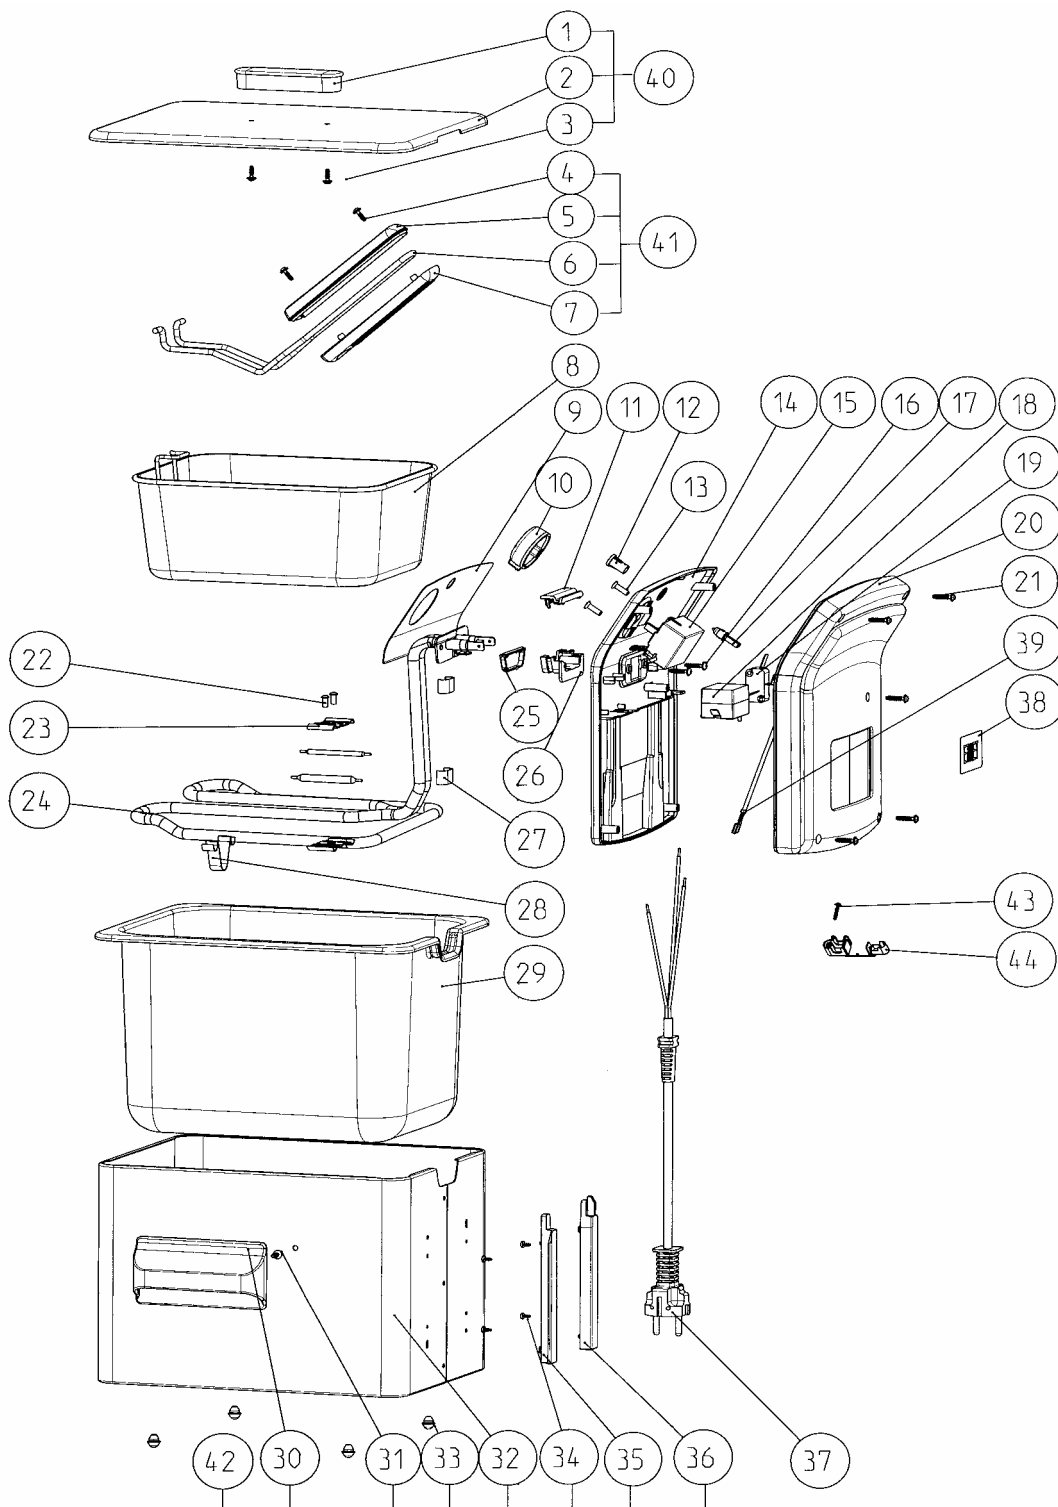

Nr.	Artikel Nr.	Omschrijving	Aantal
1	400305	Handgreep deksel	1
2	700034	Deksel inox	1
3	850007	Schroef 3 x 10	2
4	850007	Schroef 3 x 10	2
5	400284	Handgreep korf onder	1
6	700278	Korfgreep metaal	1
7	400274	Handgreep korf boven	1
8	700295	Korf	1
9	700242	Controleplaat alu	1
10	400177	Thermostaatknop	1
11	400621	Ophangblok boven	1
12	850000	Lens controlelamp	1
13	850004	Schroef thermostaat M4 x 12	2
14	400202	Voorpaneel	1
15	800080	Thermostaat 197°C	1
16	850002	Schroef 3,5 x 16 Torx+	2
17	800008	Controlelamp neon	1
18	800009	Fail-Safe thermostaat	1
19	800042	Micro-Switch	1
20	400004	Achterpaneel	1
21	850002	Schroef 3,5 x 16 Torx+	5
22	700064	Niet sondeplaat	*
23	700025	Sondeplaat	2
24	800075	Verwarmingselement 3200 W	1
25	400061	Dichting ophangblok	1
26	400631	Ophangblok onder	1
27	700017	Klem verwarmingselement	2
28	700020	Steunvoet groot	1
29	700170	Kuip inox	1
30	400851	Handgreep mantel	2
31	850003	Schroef 3,5 x 10 Torx+	4
32	700249	Mantel inox	1
33	400331	Voet antislip	4
34	850006	Schroef 2,5 x 6	4
35	400321	Schuifbeugel rechts	1
36	400311	Schuifbeugel links	1
37	800062	Snoer 3 x 1,5	1
38	900034	Type plaat	*
39	800038	Kabel L120	1
40		Deksel gemonteerd	*
41	876508	Korfgreep gemonteerd	1
42		Mantel gemonteerd	*
43	850002	Schroef 3,5 x 16 Torx+	1
44	400711	Snoerklem	1
99	876007	Elektromontage Turbo SF	1

FRITEL

**TURBO SF
2355**

**4 L
Inox**

Artikel

138077

Index

B

Project

2355

Exploded View

EV998011

De verpakkingsdoos, stickers en gebruiksaanwijzing zijn niet separaat verkrijgbaar

* Dit onderdeel is niet separaat verkrijgbaar

s.a. J. van Ratingen n.v.
Stadsheide 11, B-3500 Hasselt
Tel. +32(0)11 222171
Fax. +32(0)11 22 97 90
Http://www.vanratingen.com
E-mail: info@vanratingen.com

FRITEL

TURBO SF
2355

4 L
Inox

Artikel

138077

Index

B

Project

2355

Exploded View

EV998011

s.a. J. van Ratingen n.v.
Stadsheide 11, B-3500 Hasselt