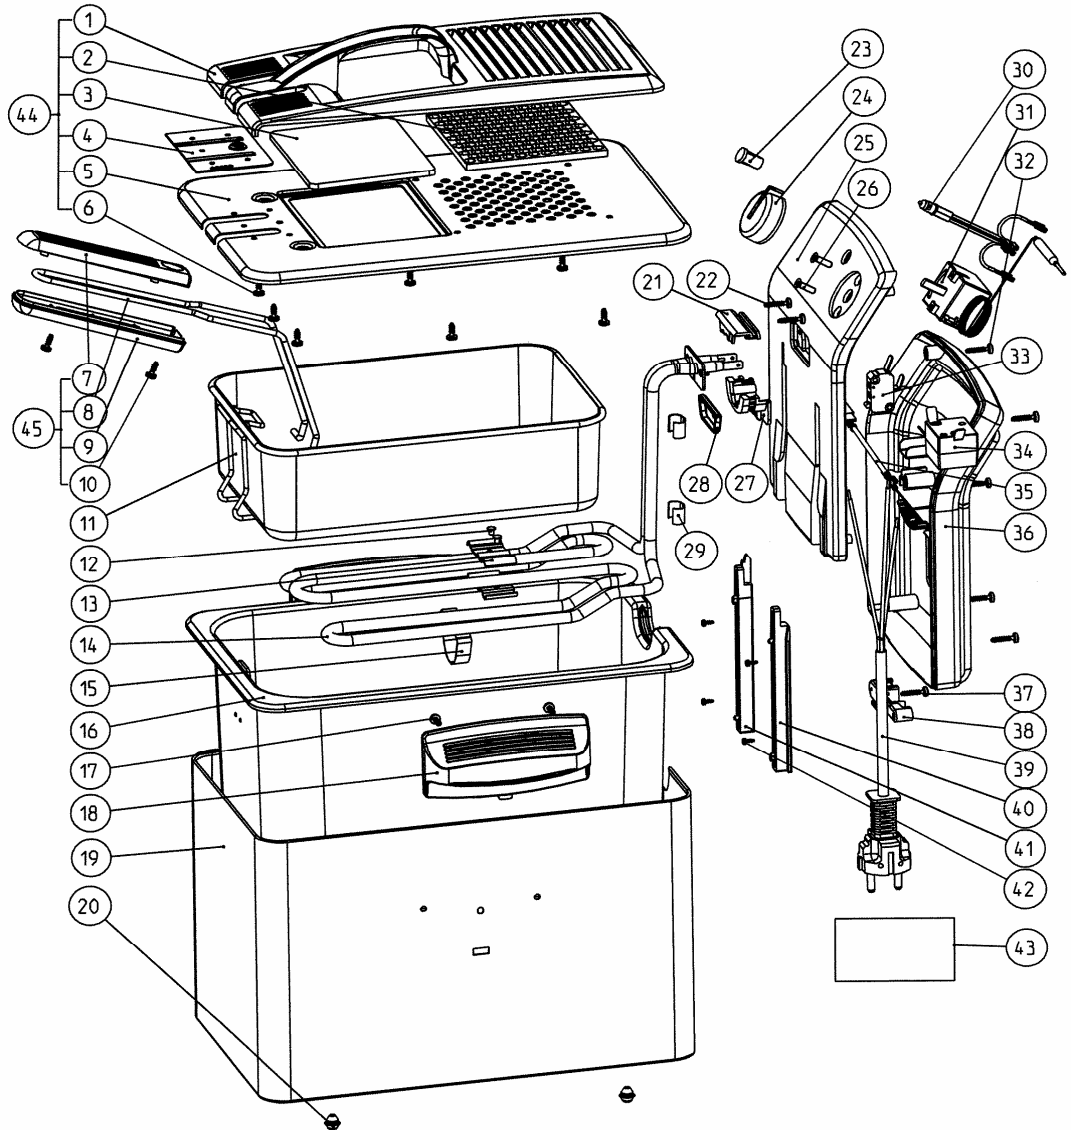

Nr.	Artikel Nr.	Omschrijving	Aantal
1	401280	Filterrooster	1
2	700367	Filterdoek alu	1
3	700366	Kijkglas	1
4	401290	Dichting korfgreep	1
5	700363	Filteldeksel inox	1
6	850003	Schroef 3,5 x 10 Torx+	7
7	400274	Handgreep korf boven	1
8	700326	Korfgreep metaal	1
9	400284	Handgreep korf onder	1
10	850007	Schroef 3 x 10	2
11	700368	Korf	1
12	700064	Niet sondeplaat	*
13	700025	Sondeplaat	2
14	800082	Verwarmingselement 2300 W	1
15	700020	Steunvoet groot	1
16	700370	Kuip inox	2
17	850003	Schroef 3,5 x 10 Torx+	4
18	400851	Handgreep mantel	2
19	700249	Mantel inox	1
20	400331	Voet antislip	4
21	400621	Ophangblok boven	1
22	850002	Schroef 3,5 x 16 Torx+	2
23	850000	Lens controlelamp	1
24	400176	Thermostaatknop	1
25	400947	Voorpaneel	1
26	850004	Schroef thermostaat M4 x 12	2
27	400631	Ophangblok onder	1
28	400061	Dichting ophangblok	1
29	700017	Klem verwarmingselement	2
30	800008	Controlelamp neon	1
31	800080	Thermostaat 197°C	1
32	850002	Schroef 3,5 x 16 Torx+	5
33	800042	Micro-Switch	1
34	800009	Fail-Safe thermostaat	1
35	800038	Kabel L120	1
36	400004	Achterpaneel	1
37	850002	Schroef 3,5 x 16 Torx+	1
38	400711	Snoerklem	1
39	800061	Snoer 3 x 1	1
40	400321	Schuifbeugel rechts	1
41	400311	Schuifbeugel links	1
42	850006	Schroef 2,5 x 6	4
43	900034	Type plaat	*
44	875066	Korfgreep gemonteerd	1
45	875068	Filterdeksel gemonteerd	1
99	876005	Elektromontage Turbo SF	1

FRITEL

TURBO SF
2374

4 L
Inox

Artikel

138028

Index

NL

Project

2374

Exploded View

EV998026

De verpakkingsdoos, stickers en gebruiksaanwijzing zijn niet separaat verkrijgbaar

* Dit onderdeel is niet separaat verkrijgbaar

s.a. J. van Ratingen n.v.
Stadsheide 11, B-3500 Hasselt
Tel. +32(0)11 222171
Fax. +32(0)11 22 97 90
Http://www.vanratingen.com
E-mail: info@vanratingen.com

FRITEL

TURBO SF
2374

4 L
Inox

Artikel

138028

Index

NL

Project

2374

Exploded View

EV998026

s.a. J. van Ratingen n.v.
Stadsheide 11, B-3500 Hasselt