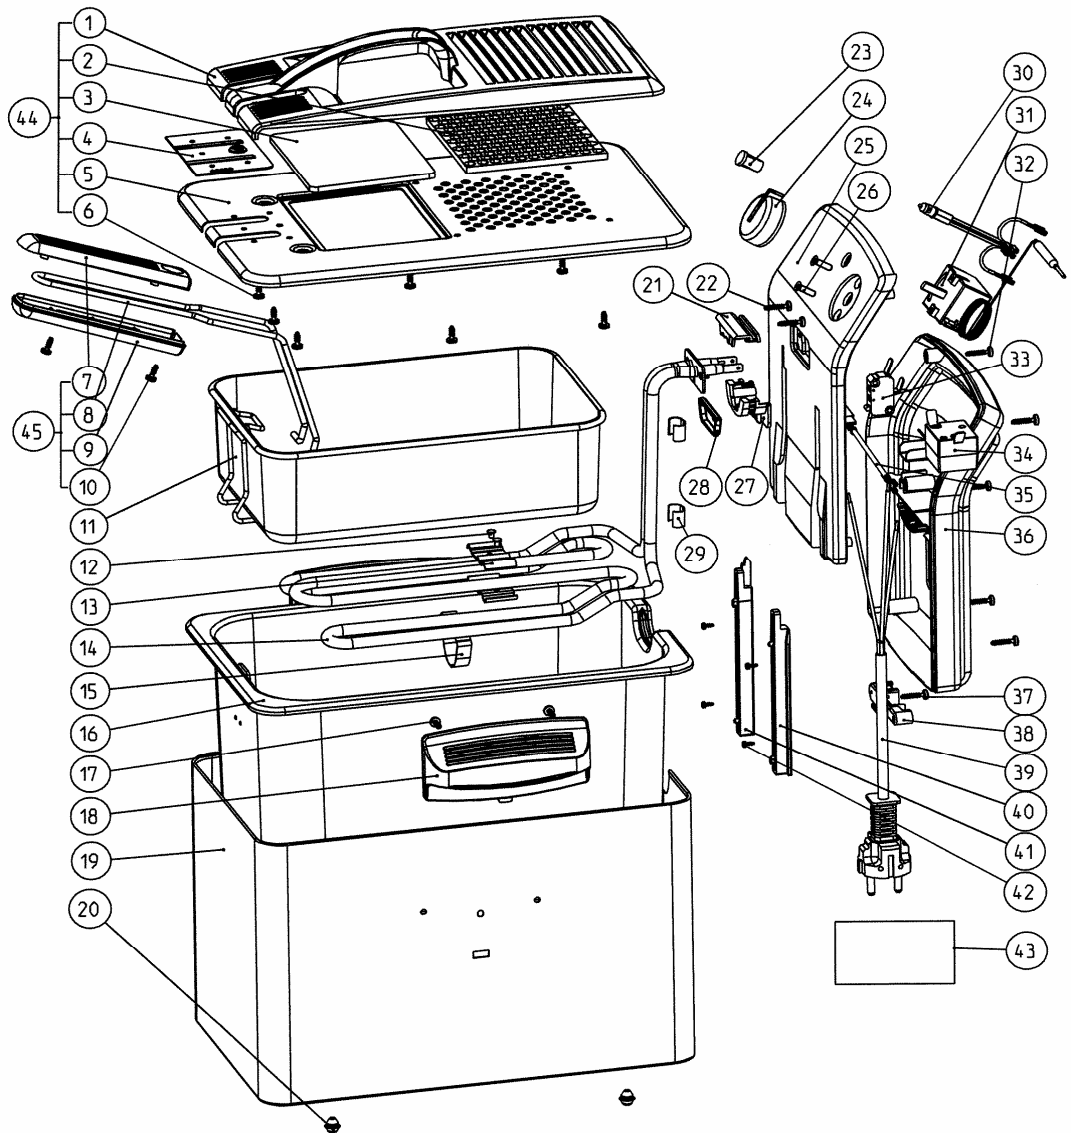

Nr.	Artikel Nr.	Omschrijving	Aantal
1	401280	Filterrooster	1
2	700367	Filterdoek alu	1
3	700366	Kijkglas	1
4	401290	Dichting korfgreep	1
5	700363	Filterdeksel inox	1
6	850003	Schroef 3,5 x 10 Torx+	7
7	400274	Handgreep korf boven	1
8	700326	Korfgreep metaal	1
9	400284	Handgreep korf onder	1
10	850007	Schroef 3 x 10	2
11	700368	Korf	1
12	700064	Niet sondeplaat	*
13	700025	Sondeplaat	2
14	800075	Verwarmingselement 3200 W	1
15	700020	Steunvoet groot	1
16	700370	Kuip inox	2
17	850003	Schroef 3,5 x 10 Torx+	4
18	400851	Handgreep mantel	2
19	700249	Mantel inox	1
20	400331	Voet antislip	4
21	400621	Ophangblok boven	1
22	850002	Schroef 3,5 x 16 Torx+	2
23	850000	Lens controlelamp	1
24	400176	Thermostaatknop	1
25	400947	Voorpaneel	1
26	850004	Schroef thermostaat M4 x 12	2
27	400631	Ophangblok onder	1
28	400061	Dichting ophangblok	1
29	700017	Klem verwarmingselement	2
30	800008	Controlelamp neon	1
31	800080	Thermostaat 197°C	1
32	850002	Schroef 3,5 x 16 Torx+	5
33	800042	Micro-Switch	1
34	800009	Fail-Safe thermostaat	1
35	800038	Kabel L120	1
36	400004	Achterpaneel	1
37	850002	Schroef 3,5 x 16 Torx+	1
38	400711	Snoerklem	1
39	800062	Snoer 3 x 1,5	1
40	400321	Schuifbeugel rechts	1
41	400311	Schuifbeugel links	1
42	850006	Schroef 2,5 x 6	4
43	900034	Type plaat	*
44	875066	Korfgreep gemonteerd	1
45	875068	Filterdeksel gemonteerd	1
99	876006	Elektromontage Turbo SF	1

FRITEL

**TURBO SF
2375**

**4 L
Inox**

Artikel

138078

Index

B

Project

2375

Exploded View

EV998026

De verpakkingendoos, stickers en gebruiksaanwijzing zijn niet separaat verkrijgbaar

* Dit onderdeel is niet separaat verkrijgbaar

s.a. J. van Ratingen n.v.
Stadsheide 11, B-3500 Hasselt
Tel. +32(0)11 222171
Fax. +32(0)11 22 97 90
Http://www.vanratingen.com
E-mail: info@vanratingen.com

FRITEL

TURBO SF
2375

4 L
Inox

Artikel

138078

Index

B

Project

2375

Exploded View

EV998026

s.a. J. van Ratingen n.v.
Stadsheide 11, B-3500 Hasselt