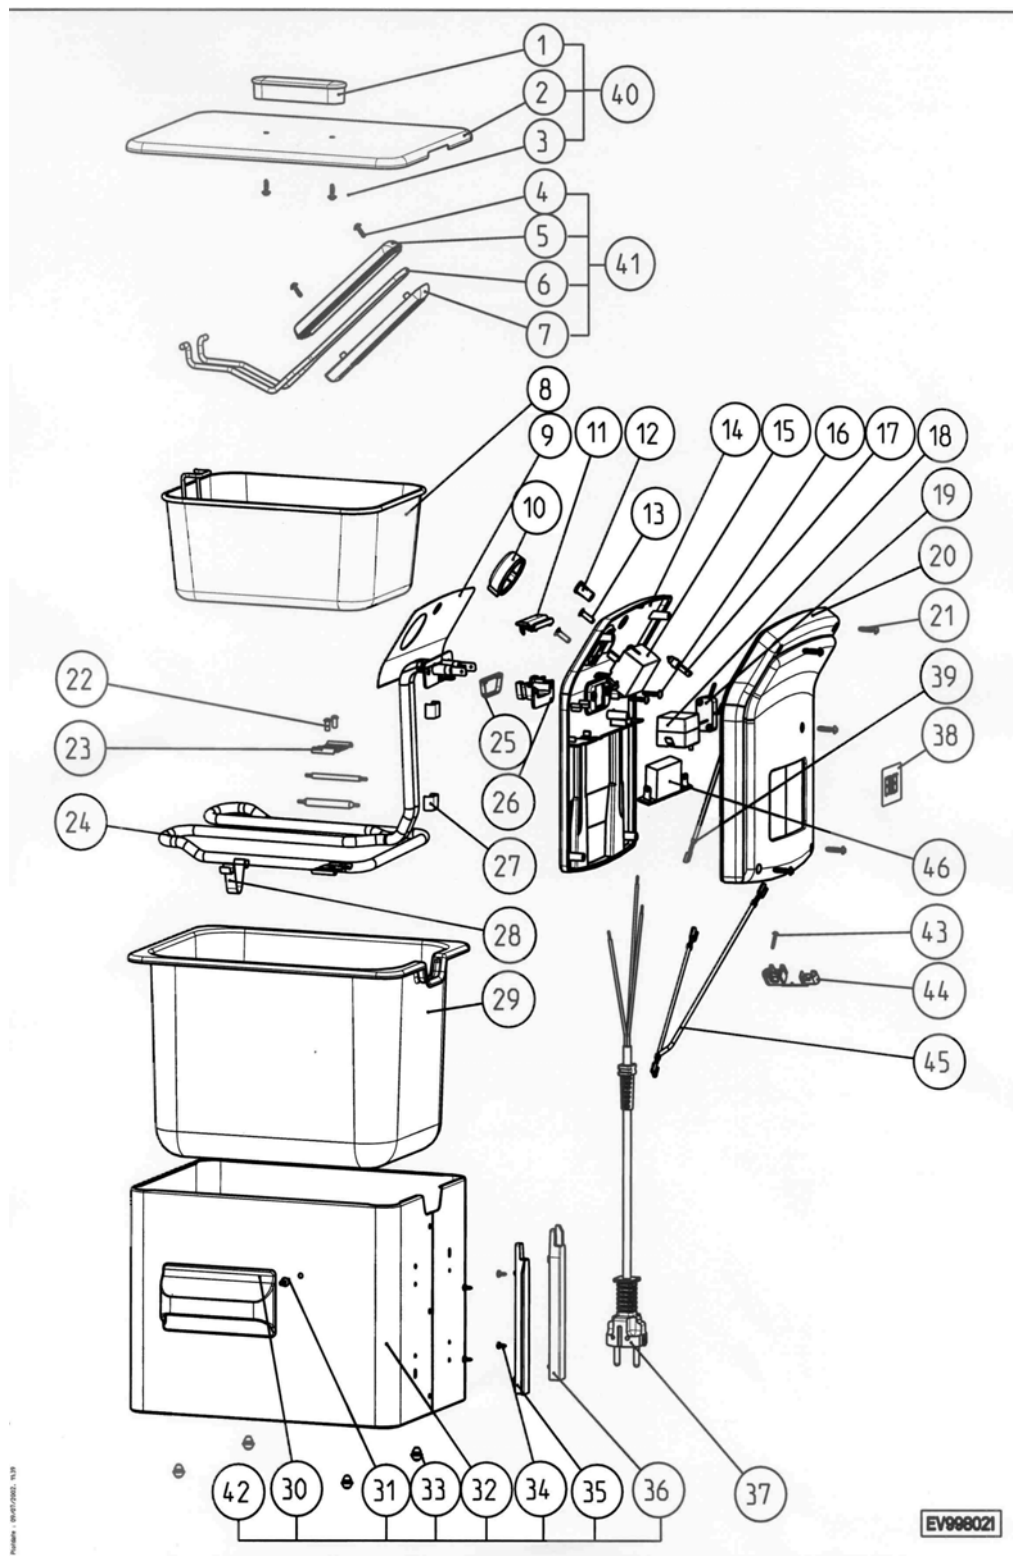

Nr.	Onderdeel Nr.	Omschrijving	Aantal
1	400305	Handvat deksel	1
2	700299	Deksel grijs	1
3	850007	Schroef handvat 3 x 10	2
4	850007	Schroef handvat 3 x 10	2
5	400284	Handvat korf plast. onder	1
6	700278	Korfgreep metaal	1
7	400274	Handvat korf plast. boven	1
8	700296	Korf	1
9	700206	Alu controleplaat	0
10	400422	Thermostaatknop grijs	1
11	400031	Ophangstelsel boven	1
12	850000	Lens controlelamp 11 mm	1
13	850004	Schroef thermostaat M4 x 12	2
14	400263	Voorpaneel inzet plaat + PCB	1
15	800080	Thermostaat 197°C	1
16	850002	Schroef 3.5 x 16 torx+	2
17	800008	Controlelamp 11 mm	1
18	800009	Veiligheidsthermostaat FS	1
19	800042	Microswitch 16 A	1
20	400253	Achterpaneel 2505 + PCB	1
21	850002	Schroef 3.5 x 16 torx+	5
22	700064	Niet sondeplaat	*
23	700025	Sondeplaat	2
24	800081	Verw. el. TSF 3200 Watt	1
25	400061	Dichting sil. ophangstelsel	1
26	400041	Ophangstelsel onder	1
27	700017	Klem weerstand	2
28	700020	Steun element groot	1
29	700121	Kuip inox	1
30	400295	Handvat mantel	2
31	850003	Schroef 3.5 x 10 torx+	4
32	700298	Mantel grijs	1
33	400331	Voet antislip	4
34	850006	Schroef 2.5 x 6 kruis	4
35	400321	Schuifbeugel rechts	1
36	400311	Schuifbeugel links	1
37	800062	Snoer zwart 3 x 1.5	1
38	900034	Type plaatje	*
39	800038	Kabel Microswitch 12 cm	1
43	850002	Schroef 3.5 x 16 torx+	1
44	400711	Snoerklem	1
45	800108	Verbinding L230	1
	800109	Verbinding L120 Piggy-Back	1
46	875040	Relais PCB	1
99	876029	Electro montage Turbo SF	1

FRITEL
TURBO SF
2501

5 L
Grijs / Metallic

Omschrijving

137130

Index

B

Project

2501

Exploded view

EV998021

De verpakingsdoos, stickers, gebruiksaanwijzing en de garantiebepalingen zijn niet separaat verkrijgbaar

* Dit onderdeel is niet separaat verkrijgbaar

s.a. J. van Ratingen n.v.
Stadsheide 11, B-3500 Hasselt

Tel. +32(0)11/222171
Fax. +32(0)11/22 97 90
Http://www.vanratingen.com
E-mail: info@vanratingen.com

**FRITEL
TURBO SF
2501**

**5 L
Grijs / Metalic**

Omschrijving

137130

Index

B

Project

2501

Exploded view

EV998021

s.a. J. van Ratingen n.v.
Stadsheide 11, B-3500 Hasselt

Tel. +32(0)11/222171
Fax. +32(0)11/22 97 90
Http://www.vanratingen.com
E-mail: info@vanratingen.com