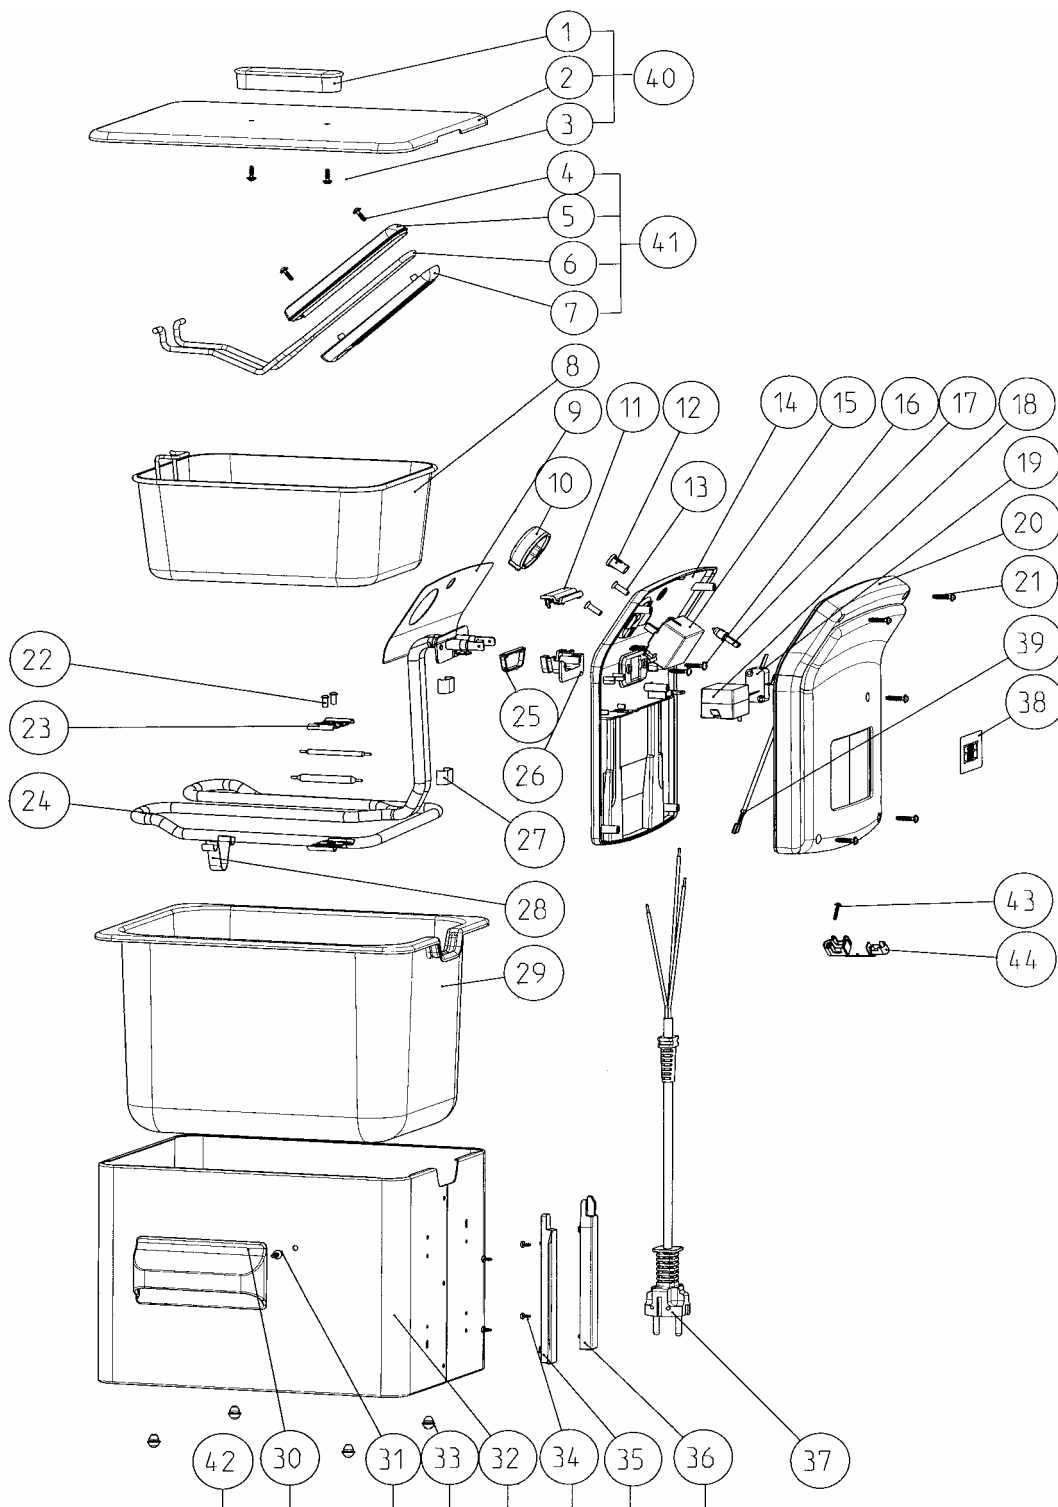

Nr.	Artikel Nr.	Omschrijving	Aantal
1	400305	Handgreep deksel	1
2	700299	Deksel grijs	1
3	850007	Schroef 3 x 10	2
4	850007	Schroef 3 x 10	2
5	400284	Handgreep korf onder	1
6	700278	Korfgreep metaal	1
7	400274	Handgreep korf boven	1
8	700296	Korf	1
9	700320	Controleplaat alu	0
10	400422	Thermostaatknop	1
11	400031	Ophangblok boven	1
12	850000	Lens controlelamp	1
13	850004	Schroef thermostaat M4 x 12	2
14	400266	Voorpaneel	1
15	800080	Thermostaat 197°C	1
16	850002	Schroef 3,5 x 16 Torx+	2
17	800008	Controlelamp neon	1
18	800009	Fail-Safe thermostaat	1
19	800042	Micro-Switch	1
20	400253	Achterpaneel	1
21	850002	Schroef 3,5 x 16 Torx+	5
22	700064	Niet sondeplaat	*
23	700025	Sondeplaat	2
24	800081	Verwarmingselement 3200 W	1
25	400061	Dichting ophangblok	1
26	400041	Ophangblok onder	1
27	700017	Klem verwarmingselement	2
28	700020	Steunvoet groot	1
29	700121	Kuip inox	1
30	400295	Handgreep mantel	2
31	850003	Schroef 3,5 x 10 Torx+	4
32	700298	Mantel grijs	1
33	400331	Voet antislip	4
34	850006	Schroef 2,5 x 6	4
35	400321	Schuifbeugel rechts	1
36	400311	Schuifbeugel links	1
37	800062	Snoer 3 x 1,5	1
38	900034	Type plaat	*
39	800038	Kabel L120	1
40		Deksel gemonteerd	*
41	876508	Korfgreep gemonteerd	1
42		Mantel gemonteerd	*
43	850002	Schroef 3,5 x 16 Torx+	1
44	400711	Snoerklem	1
99	876044	Elektromontage Turbo SF	1

FRITEL

**TURBO SF
2501**

**5 L
Grijs / Metallic**

Artikel

137131

Index

B

Project

2501

Exploded View

EV998011

De verpakkingendoos, stickers en gebruiksaanwijzing zijn niet separaat verkrijgbaar

* Dit onderdeel is niet separaat verkrijgbaar

s.a. J. van Ratingen n.v.
Stadsheide 11, B-3500 Hasselt
Tel. +32(0)11 222171
Fax. +32(0)11 22 97 90
Http://www.vanratingen.com
E-mail: info@vanratingen.com

FRITEL

TURBO SF
2501

5 L
Grijs / Metallic

Artikel

137131

Index

B

Project

2505

Exploded View

EV998011

s.a. J. van Ratingen n.v.
Stadsheide 11, B-3500 Hasselt
Tel. +32(0)11/222171
Fax. +32(0)11/22 97 90
Http://www.vauratingen.com
E-mail: info@vauratingen.com