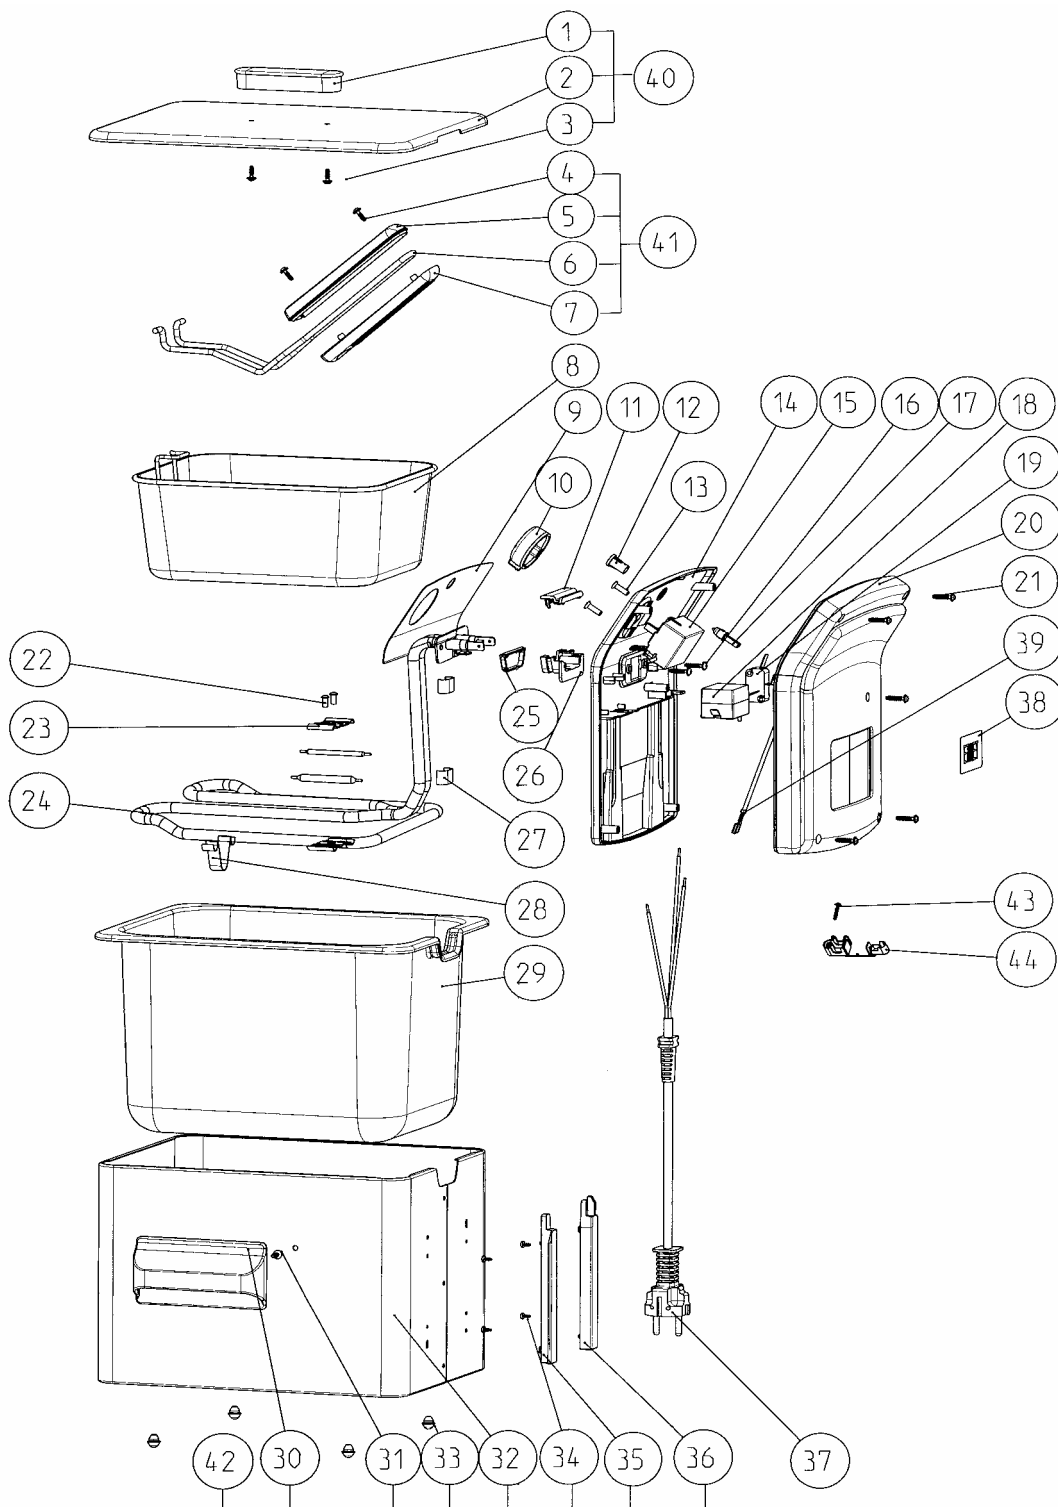

Nr.	Artikel Nr.	Omschrijving	Aantal
1	400305	Handgreep deksel	1
2	700120	Deksel inox	1
3	850007	Schroef 3 x 10	2
4	850007	Schroef 3 x 10	2
5	400284	Handgreep korf onder	1
6	700278	Korfgreep metaal	1
7	400274	Handgreep korf boven	1
8	700296	Korf	1
9	700320	Controleplaat alu	1
10	400422	Thermostaatknop	1
11	400031	Ophangblok boven	1
12	850000	Lens controlelamp	1
13	850004	Schroef thermostaat M4 x 12	2
14	400343	Voorpaneel	1
15	800080	Thermostaat 197°C	1
16	850002	Schroef 3,5 x 16 Torx+	2
17	800008	Controlelamp neon	1
18	800009	Fail-Safe thermostaat	1
19	800042	Micro-Switch	1
20	400253	Achterpaneel	1
21	850002	Schroef 3,5 x 16 Torx+	5
22	700064	Niet sondeplaat	*
23	700025	Sondeplaat	2
24	800081	Verwarmingselement 3200 W	1
25	400061	Dichting ophangblok	1
26	400041	Ophangblok onder	1
27	700017	Klem verwarmingselement	2
28	700020	Steunvoet groot	1
29	700121	Kuip inox	1
30	400295	Handgreep mantel	2
31	850003	Schroef 3,5 x 10 Torx+	4
32	700119	Mantel inox	1
33	400331	Voet antislip	4
34	850006	Schroef 2,5 x 6	4
35	400321	Schuifbeugel rechts	1
36	400311	Schuifbeugel links	1
37	800062	Snoer 3 x 1,5	1
38	900034	Type plaat	*
39	800038	Kabel L120	1
40		Deksel gemonteerd	*
41	876508	Korfgreep gemonteerd	1
42		Mantel gemonteerd	*
43	850002	Schroef 3,5 x 16 Torx+	1
44	400711	Snoerklem	1
99	876043	Elektromontage Turbo SF	1

FRITEL

**TURBO SF
2505**

**5 L
Inox**

Artikel

138128

Index

B

Project

2505

Exploded View

EV998011

De verpakkingsdoos, stickers en gebruiksaanwijzing zijn niet separaat verkrijgbaar

* Dit onderdeel is niet separaat verkrijgbaar

s.a. J. van Ratingen n.v.
Stadsheide 11, B-3500 Hasselt
Tel. +32(0)11 222171
Fax. +32(0)11 22 97 90
Http://www.vanratingen.com
E-mail: info@vanratingen.com

FRITEL

TURBO SF
2505

5 L
Inox

Artikel

138128

Index

B

Project

2505

Exploded View

EV998011

s.a. J. van Ratingen n.v.
Stadsheide 11, B-3500 Hasselt