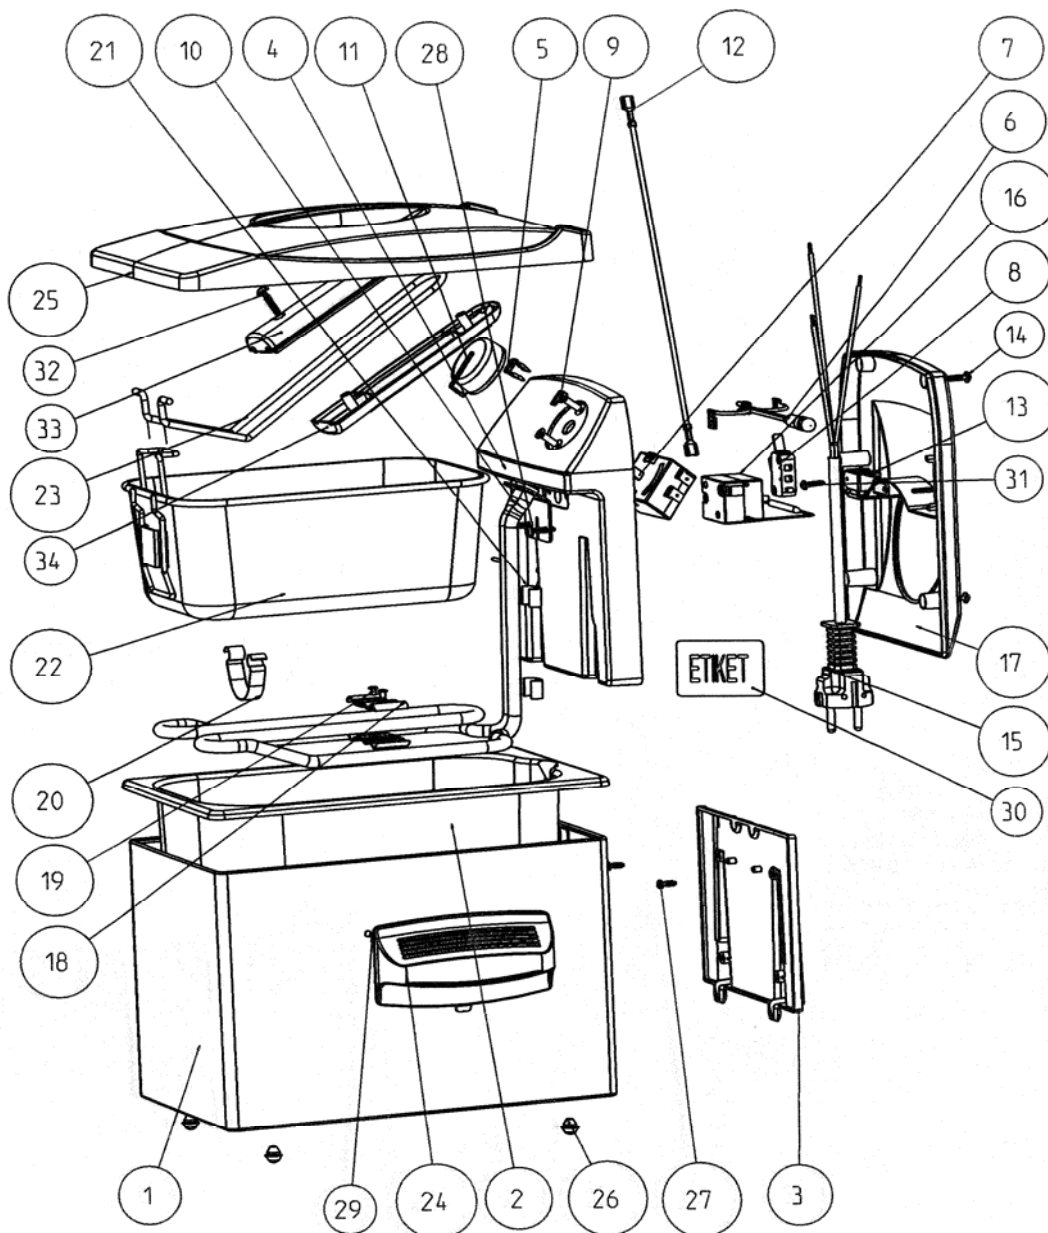

Nr.	Artikel Nr.	Omschrijving	Aantal
1	700393	Mantel grijs	1
2	700211	Kuip inox	1
3	400831	Schuifbeugel	1
4	400964	Voorpaneel	1
5	850015	Lens controlelamp	1
6	800072	Controlelamp neon	1
7	800079	Thermostaat 197°C	1
8	800042	Micro-Switch	1
9	850004	Schroef thermostaat M4 x 12	2
10	800097	Verwarmingselement 1800 W	1
11	400176	Thermostaatknop	1
12	800071	Kabel L120 vlag	1
13	400711	Snoerklem	1
14	850002	Schroef 3,5 x 16 Torx+	4
15	800061	Snoer 3 x 1	1
16	800083	Fail-Safe thermostaat	1
17	400821	Achterpaneel	1
18	700025	Sondeplaat	2
19	700064	Niet sondeplaat	*
20	700020	Steunvoet groot	1
21	700017	Klem verwarmingselement	2
22	700212	Korf	1
23	700213	Korfgreep metaal	1
24	400851	Handgreep mantel	2
25	400841	Stofdeksel	1
26	400331	Voet antislip	4
27	850003	Schroef 3,5 x 10 Torx+	2
28	850002	Schroef 3,5 x 16 Torx+	2
29	850003	Schroef 3,5 x 10 Torx+	4
30	900034	Type plaat	*
31	850002	Schroef 3,5 x 16 Torx+	1
32	850007	Schroef 3 x 10	0
33	400284	Handgreep korf onder	0
34	400274	Handgreep korf boven	0
99	876016	Elektromontage Turbo SF	1

FRITEL

TURBO SF
3050

2,5 L
Grijs / Metallic

Artikel

137211

Index

NL

Project

3050

Exploded View

EV998009

De verpakkingsdoos, stickers en gebruiksaanwijzing zijn niet separaat verkrijgbaar

* Dit onderdeel is niet separaat verkrijgbaar

s.a. J. van Ratingen n.v.
Stadsheide 11, B-3500 Hasselt
Tel. +32(0)11 222171
Fax. +32(0)11 22 97 90
Http://www.vanratingen.com
E-mail: info@vanratingen.com

FRITEL

TURBO SF
3050

2,5 L
Grijs / Metallic

Artikel

137211

Index

NL

Project

3050

Exploded View

EV998009

s.a. J. van Ratingen n.v.
Stadsheide 11, B-3500 Hasselt