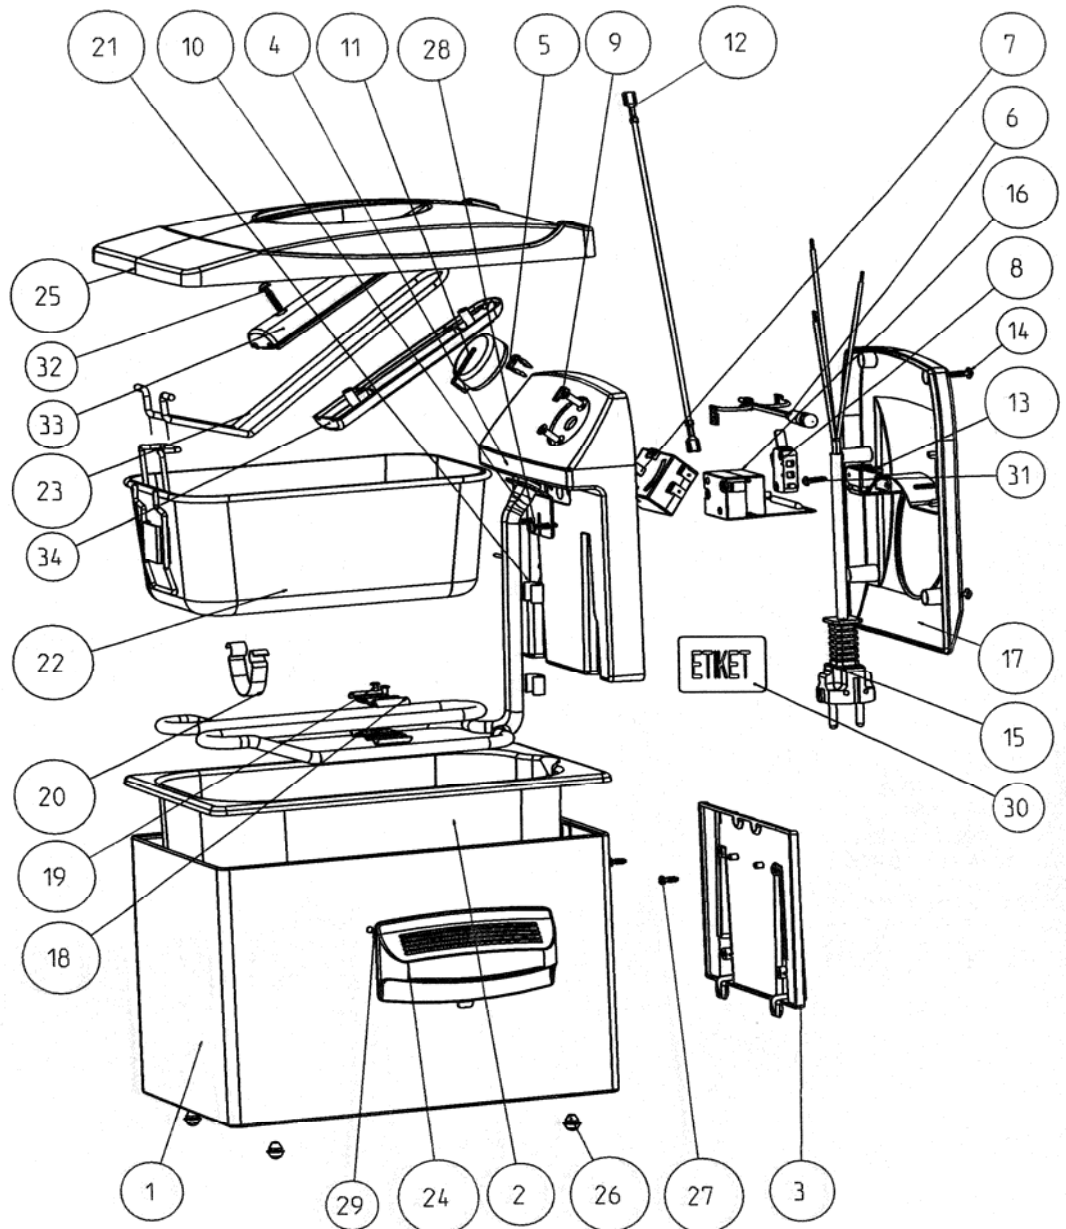

Nr.	Artikel Nr.	Omschrijving	Aantal
1	700400	Mantel grijs	1
2	700211	Kuip inox	2
3	400831	Schuifbeugel	2
4	400964	Voorpaneel	2
5	850015	Lens controlelamp	2
6	800072	Controlelamp neon	2
7	800079	Thermostaat 197°C	2
8	800042	Micro-Switch	2
9	850004	Schroef thermostaat M4 x 12	4
10	800097	Verwarmingselement 1800 W	2
11	400176	Thermostaatknop	2
12	800071	Kabel L120 vlag	2
13	400711	Snoerklem	2
14	850002	Schroef 3,5 x 16 Torx+	8
15	800061	Snoer 3 x 1	2
16	800083	Fail-Safe thermostaat	2
17	400821	Achterpaneel	2
18	700025	Sondeplaat	4
19	700064	Niet sondeplaat	*
20	700020	Steunvoet groot	2
21	700017	Klem verwarmingselement	4
22	700212	Korf	2
23	700213	Korfgreep metaal	2
24	400851	Handgreep mantel	2
25	400841	Stofdeksel	2
26	400331	Voet antislip	4
27	850003	Schroef 3,5 x 10 Torx+	4
28	850002	Schroef 3,5 x 16 Torx+	4
29	850003	Schroef 3,5 x 10 Torx+	4
30	900034	Type plaat	*
31	850002	Schroef 3,5 x 16 Torx+	2
32	850007	Schroef 3 x 10	0
33	400284	Handgreep korf onder	0
34	400274	Handgreep korf boven	0
99	876016	Elektromontage Turbo SF	2

FRITEL

**TURBO SF
3050 DUO**

**2 x 2,5 L
Grijs / Metallic**

Artikel

137276

Index

NL

Project

3050

Exploded View

EV998009

De verpakkingsdoos, stickers en gebruiksaanwijzing zijn niet separaat verkrijgbaar

* Dit onderdeel is niet separaat verkrijgbaar

s.a. J. van Ratingen n.v.
Stadsheide 11, B-3500 Hasselt
Tel. +32(0)11 222171
Fax. +32(0)11 22 97 90
Http://www.vanratingen.com
E-mail: info@vanratingen.com

FRITEL

TURBO SF
3050 DUO

2 x 2,5 L
Grijs / Metallic

Artikel

137276

Index

NL

Project

3050

Exploded View

EV998009

s.a. J. van Ratingen n.v.
Stadsheide 11, B-3500 Hasselt