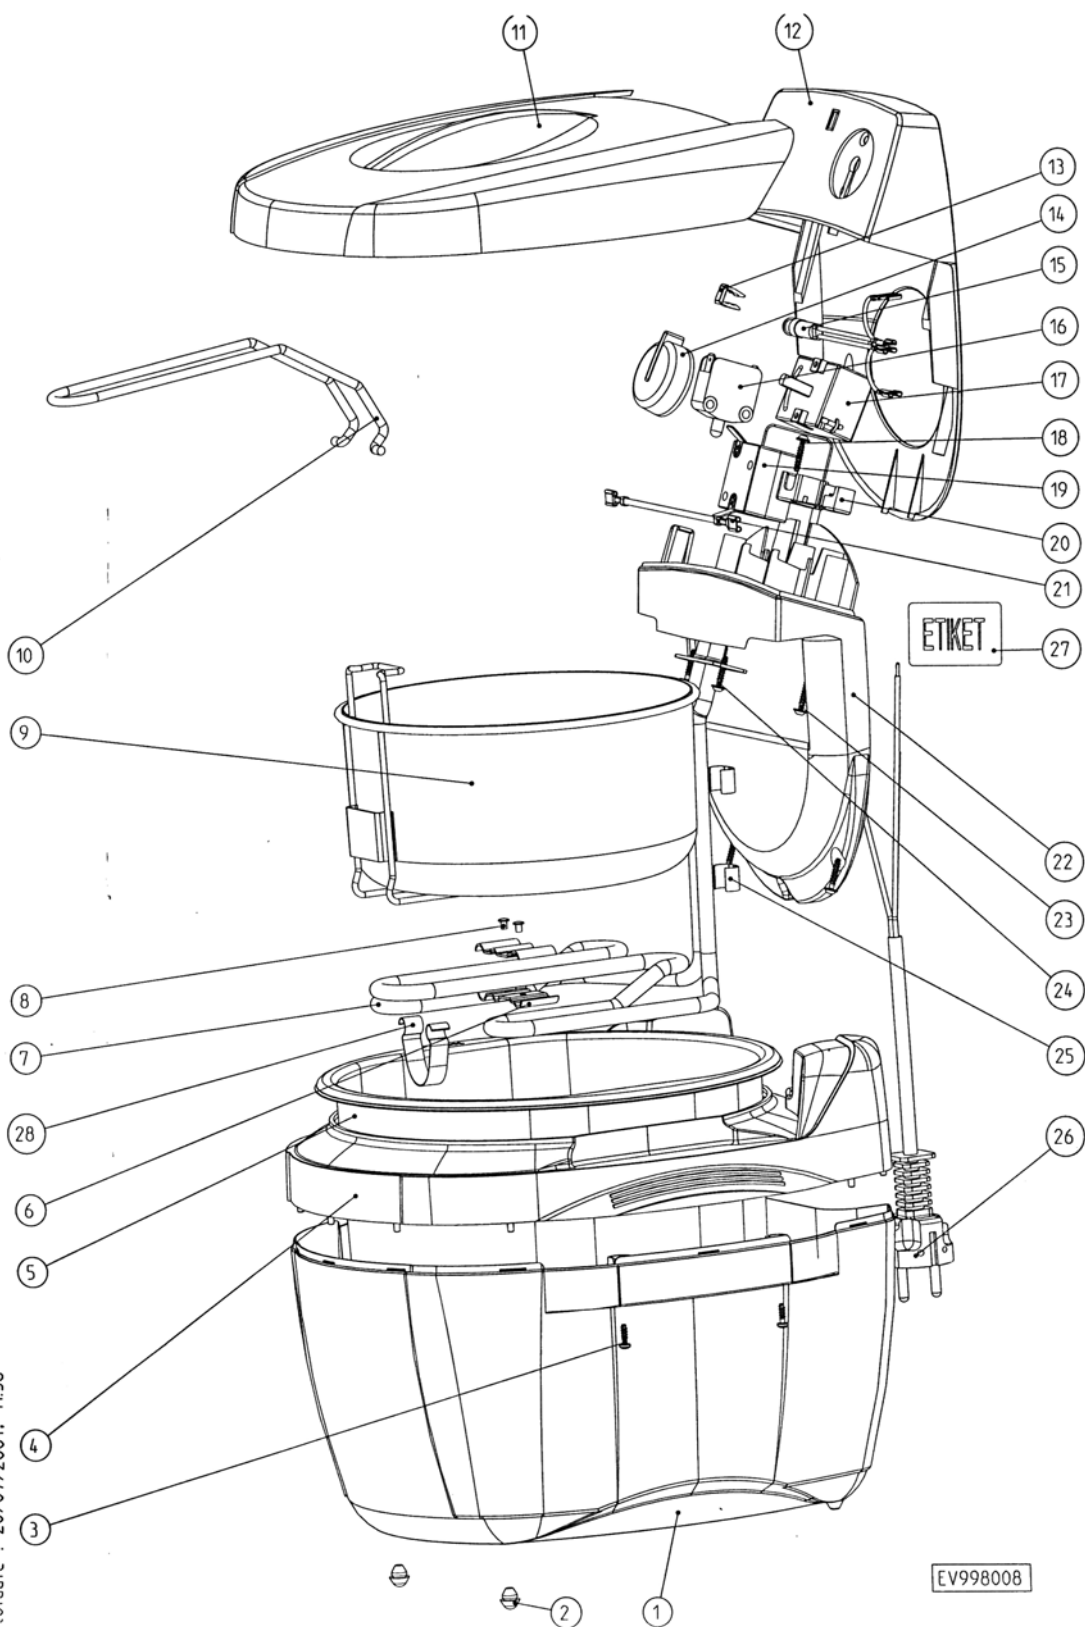

Nr.	Onderdeel Nr.	Omschrijving	Aantal
1	400751	Mantel wit kunststof	1
2	400331	Voet antislip	2
3	850003	Schroef 3.5 x 10 torx+	4
4	400763	Ring 3208 metallic antraciet	1
5	700191	Kuip inox	1
6	700025	Sondeplaat	2
7	800076	Verw. el. TSF 2000 Watt	1
8	700064	Niet sondeplaat	*
9	700196	Korf	1
10	700197	Korfgreep	1
11	400771	Stofdeksel kunststof	1
12	400782	Bovenpaneel	1
13	850015	Lens controlelamp	1
14	400177	Thermostaatknop metallic	1
15	800072	Controlelamp	1
16	800045	Microschakelaar	1
17	800080	Thermostaat 197 °C	1
18	850002	Schroef 3.5 x 16 torx+	1
19	800009	Veiligheidsthermostaat FS	1
20	400711	Snoerklem	1
21	800071	Kabel 12 cm	1
22	400793	Onderpaneel	1
23	850002	Schroef 3.5 x 16 torx+	2
24	850002	Schroef 3.5 x 16 torx+	4
25	700017	Klem weerstand	2
26	800060	Snoer 3 x 1 wit	1
27	900034	Type plaatje	*
28	700020	Steun element groot	1
99	867014	Electro montage Turbo SF	1

**FRITEL
TURBO SF
3208**

**3 L
Wit / Metallic**

Omschrijving

136104

Index

B

Project

3208

Exploded view

EV998008

De verpakkingsdoos, stickers, gebruiksaanwijzing en de garantiebepalingen zijn niet separaat verkrijgbaar

* Dit onderdeel is niet separaat verkrijgbaar

s.a. J. van Ratingen n.v.
Stadsheide 11, B-3500 Hasselt

Tel. +32(0)11/222171
Fax. +32(0)11/22 97 90
Http://www.vanratingen.com
E-mail: info@vanratingen.com

**FRITEL
TURBO SF
3208**

**3 L
Wit / Metallic**

Omschrijving

136104

Index

B

Project

3208

Exploded view

EV998008

lotdate : 20/07/2001, 11:56

s.a. J. van Ratingen n.v.
Stadsheide 11, B-3500 Hasselt

Tel. +32(0)11/222171
Fax. +32(0)11/22 97 90
Http://www.vanratingen.com
E-mail: info@vanratingen.com