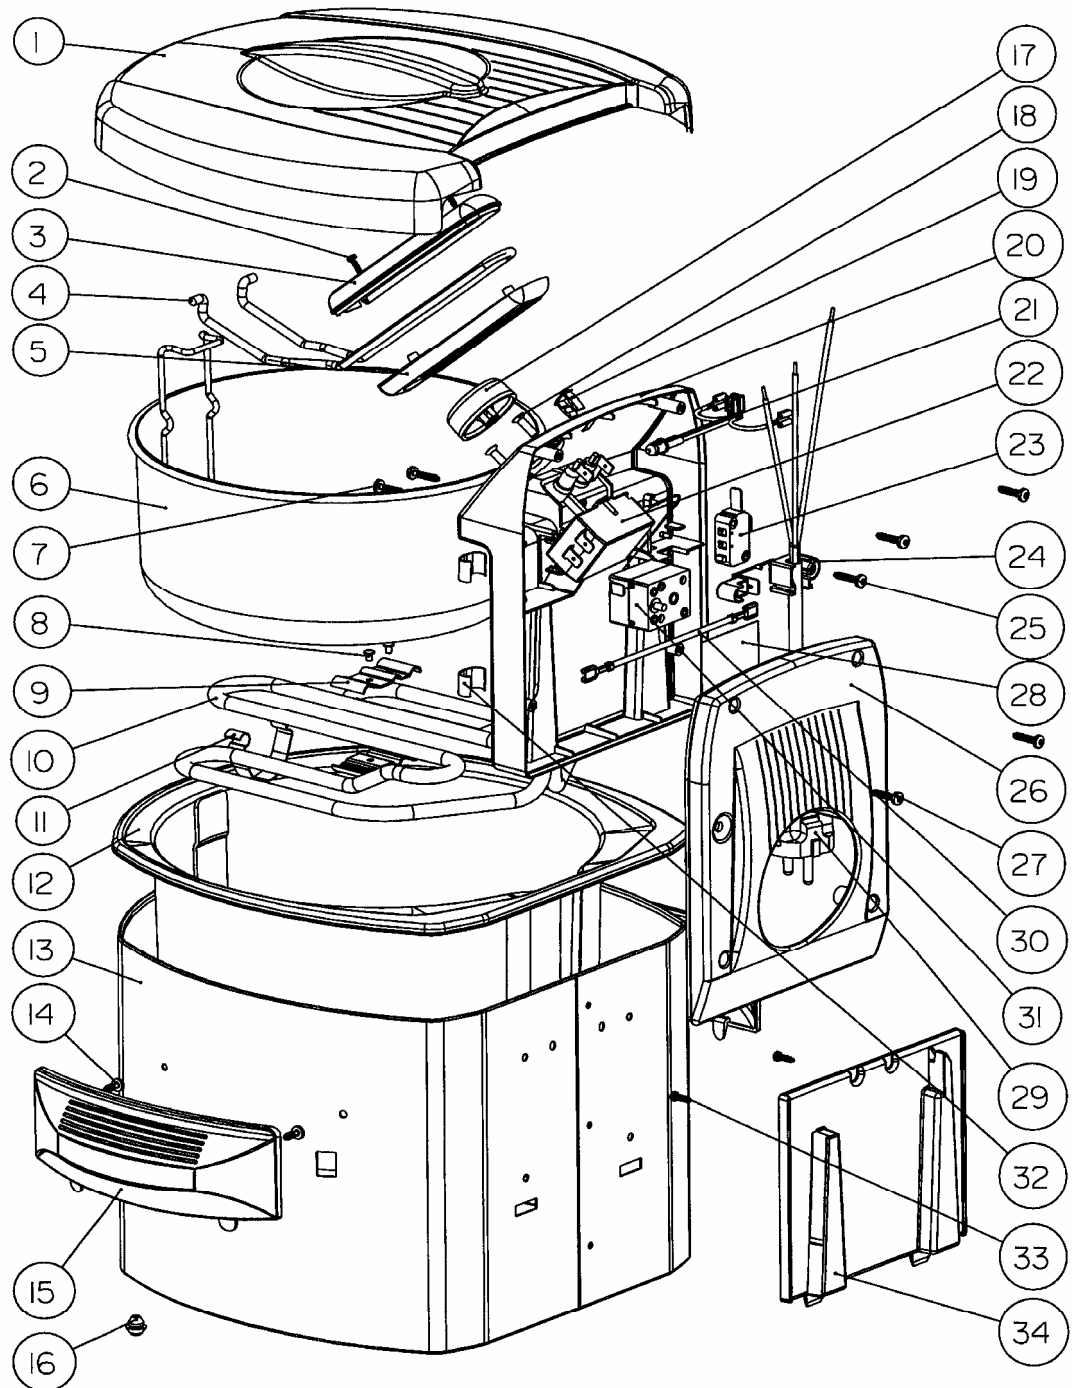

Nr.	Artikel Nr.	Omschrijving	Aantal
1	400881	Stofdeksel	1
2	850007	Schroef 3 x 10	2
3	400284	Handgreep korf onder	1
4	700256	Korfgreep metaal	1
5	400274	Handgreep korf boven	1
6	700252	Korf	1
7	850002	Schroef 3,5 x 16 Torx+	2
8	700064	Niet sondeplaat	*
9	700025	Sondeplaat	2
10	800094	Verwarmingselement 2000 W	1
11	700020	Steunvoet groot	1
12	700250	Kuip inox	1
13	700251	Mantel grijs	1
14	850003	Schroef 3,5 x 10 Torx+	4
15	400891	Handgreep mantel	2
16	400331	Voet antislip	4
17	400176	Thermostaatknop	1
18	850004	Schroef thermostaat M4 x 12	2
19	850015	Lens controlelamp	1
20	400964	Voorpaneel	1
21	800072	Controlelamp neon	1
22	800092	Thermostaat 202°C	1
23	800042	Micro-Switch	1
24	400711	Snoerklem	1
25	850002	Schroef 3,5 x 16 Torx+	1
26	400821	Achterpaneel	1
27	850002	Schroef 3,5 x 16 Torx+	4
28	900034	Type plaat	*
29	800061	Snoer 3 x 1	1
30	800071	Kabel L120 vlag	1
31	800083	Fail-Safe thermostaat	1
32	700017	Klem verwarmingselement	2
33	850003	Schroef 3,5 x 10 Torx+	2
34	400831	Schuifbeugel	1
99	876027	Elektromontage Turbo SF	1

FRITEL

TURBO SF
3230

3 L
Grijs / Metallic

Artikel

137400

Index

NL

Project

3230

Exploded View

EV998022

De verpakkingsdoos, stickers en gebruiksaanwijzing zijn niet separaat verkrijgbaar

* Dit onderdeel is niet separaat verkrijgbaar

s.a. J. van Ratingen n.v.
Stadsheide 11, B-3500 Hasselt
Tel. +32(0)11 222171
Fax. +32(0)11 22 97 90
Http://www.vanratingen.com
E-mail: info@vanratingen.com

FRITEL

TURBO SF
3230

3 L
Grijs / Metallic

Artikel

137400

Index

NL

Project

3230

Exploded View

EV998022

s.a. J. van Ratingen n.v.
Stadsheide 11, B-3500 Hasselt