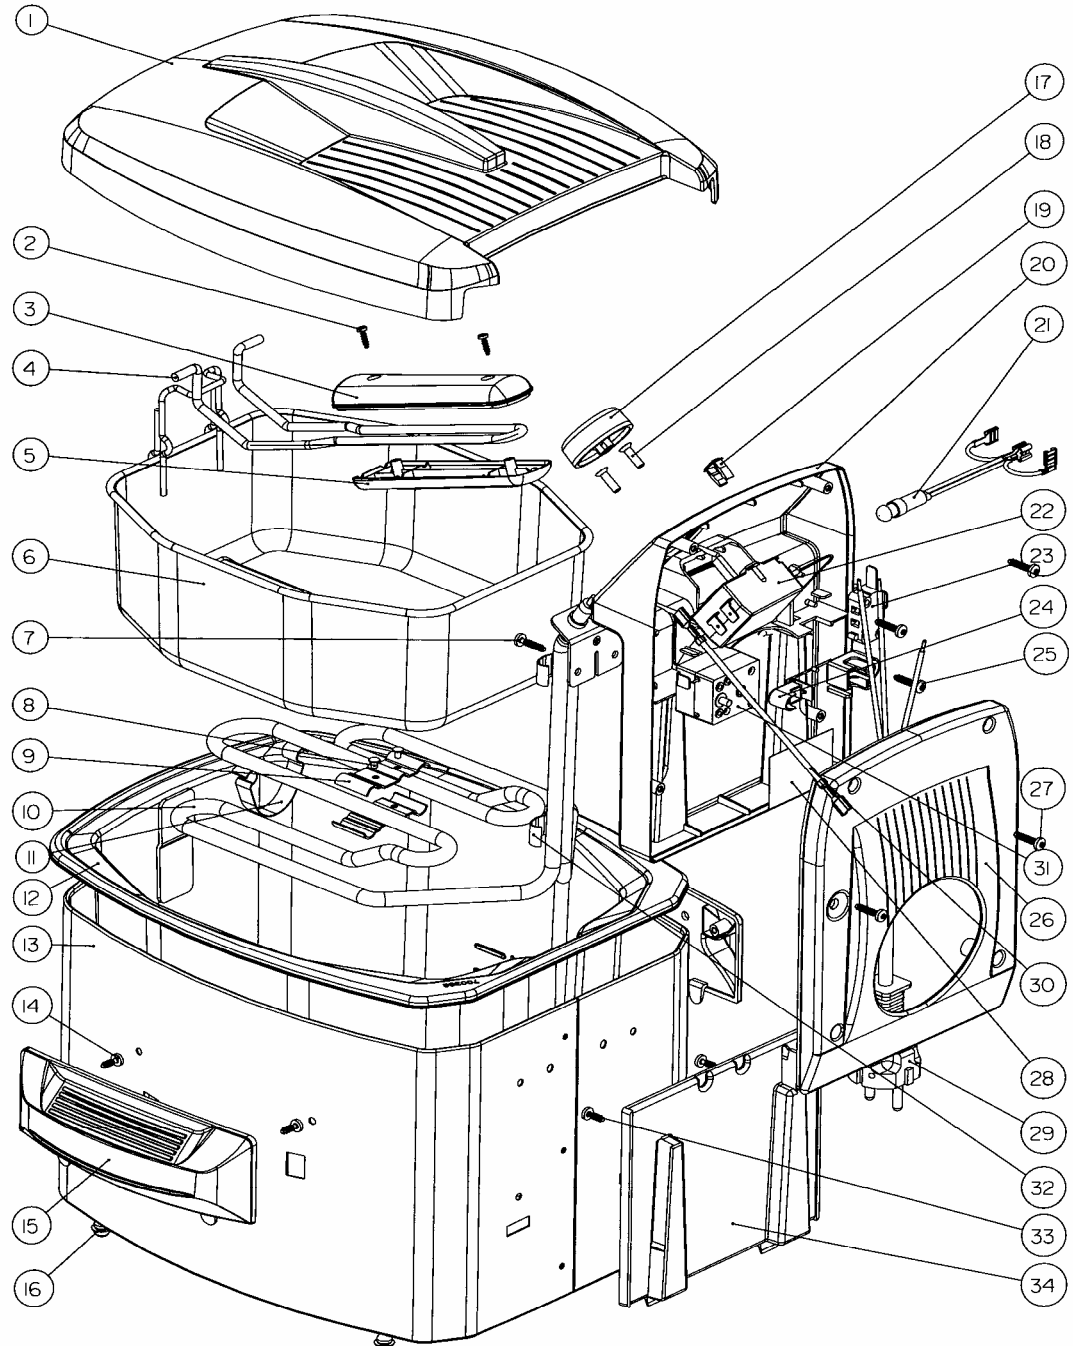

Nr.	Artikel Nr.	Omschrijving	Aantal
1	400981	Stofdeksel	1
2	850007	Schroef 3 x 10	2
3	400284	Handgreep korf onder	1
4	700278	Korfgreep metaal	1
5	400274	Handgreep korf boven	1
6	700276	Korf	1
7	850002	Schroef 3,5 x 16 Torx+	2
8	700064	Niet sondeplaat	*
9	700025	Sondeplaat	2
10	800114	Verwarmingselement 2300 W	1
11	700020	Steunvoet groot	1
12	700268	Kuip inox	1
13	700339	Mantel grijs	1
14	850003	Schroef 3,5 x 10 Torx+	4
15	400991	Handgreep mantel	2
16	400331	Voet antislip	4
17	400176	Thermostaatknop	1
18	850004	Schroef thermostaat M4 x 12	2
19	850015	Lens controlelamp	1
20	400964	Voorpaneel	1
21	800072	Controlelamp neon	1
22	800079	Thermostaat 197°C	1
23	800042	Micro-Switch	1
24	400711	Snoerklem	1
25	850002	Schroef 3,5 x 16 Torx+	1
26	400821	Achterpaneel	1
27	850002	Schroef 3,5 x 16 Torx+	4
28	900034	Type plaat	*
29	800061	Snoer 3 x 1	1
30	800071	Kabel L120 vlag	1
31	800083	Fail-Safe thermostaat	1
32	700017	Klem verwarmingselement	2
33	850003	Schroef 3,5 x 10 Torx+	2
34	400831	Schuifbeugel	1
99	876046	Elektromontage Turbo SF	1

FRITEL

TURBO SF
3240

3 L
Grijs / Metallic

Artikel

137451

Index

NL

Project

3240

Exploded View

EV998023

De verpakkingsdoos, stickers en gebruiksaanwijzing zijn niet separaat verkrijgbaar

* Dit onderdeel is niet separaat verkrijgbaar

s.a. J. van Ratingen n.v.
Stadsheide 11, B-3500 Hasselt
Tel. +32(0)11 222171
Fax. +32(0)11 22 97 90
Http://www.vanratingen.com
E-mail: info@vanratingen.com

FRITEL

TURBO SF
3240

3 L
Grijs / Metallic

Artikel

137451

Index

NL

Project

3240

Exploded View

EV998023

s.a. J. van Ratingen n.v.
Stadsheide 11, B-3500 Hasselt