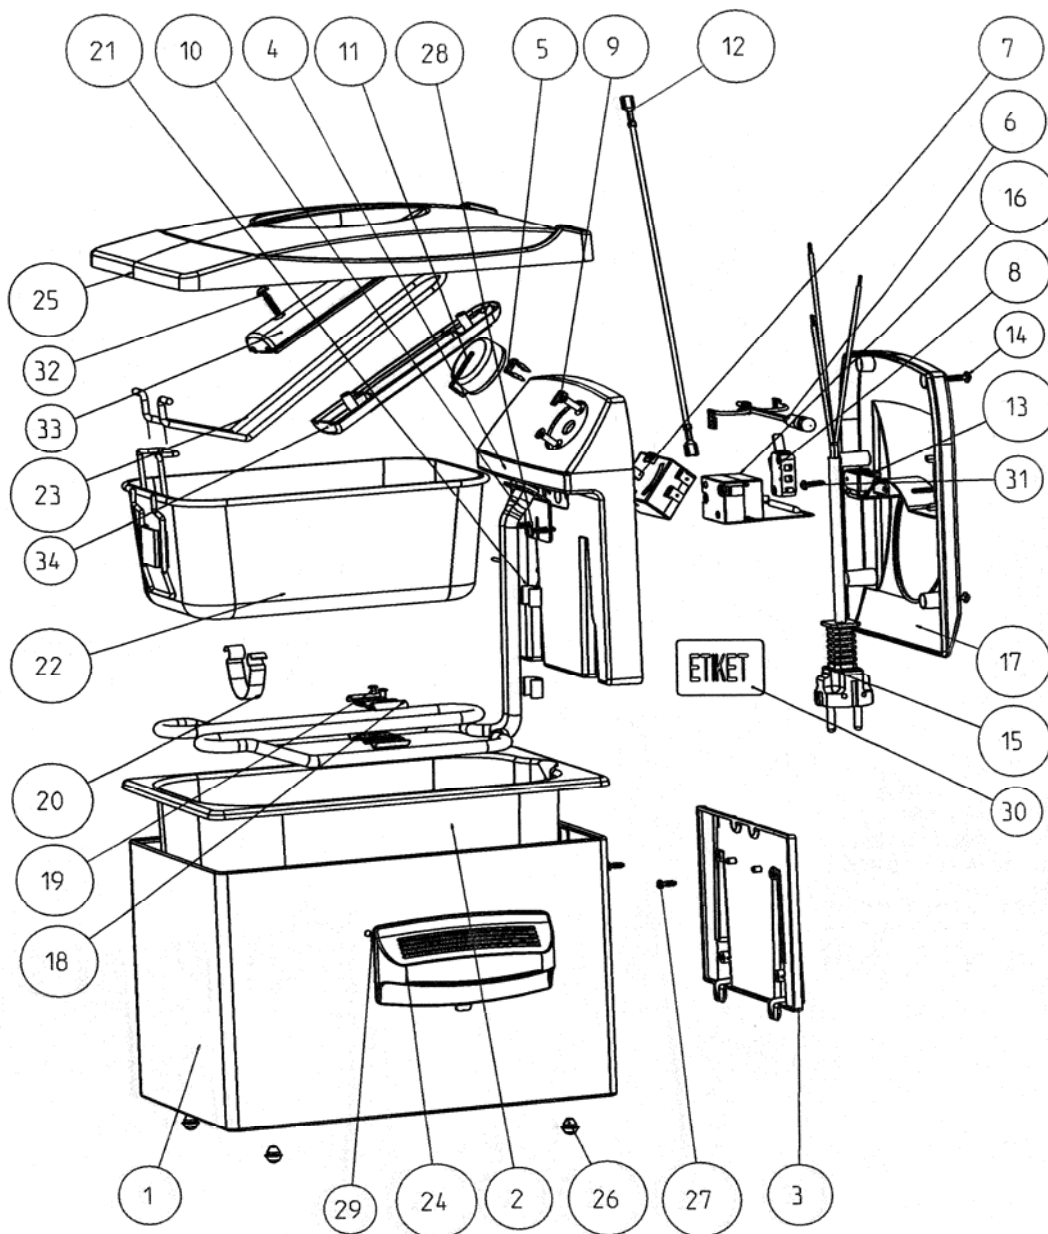

No.	No. d'article	Dénomination	Nombre
1	700210	Manteau gris	1
2	700218	Cuve inox	1
3	400831	Support boîtier de commande	1
4	400964	Boîtier de commande avant	1
5	850015	Capuchon lampe-témoin	1
6	800072	Lampe-témoin neon	1
7	800079	Thermostat 197°C	1
8	800042	Micro-Switch	1
9	850004	Vis thermostat M4 x 12	2
10	800087	Corps de chauffe 2300 W	1
11	400176	Bouton thermostat	1
12	800071	Câble L120	1
13	400711	Fixation cordon	1
14	850002	Vis 3,5 x 16 Torx+	4
15	800061	Cordon 3 x 1	1
16	800083	Fail-Safe thermostat	1
17	400821	Boîtier de commande arrière	1
18	700025	Plaque pour sondes	2
19	700064	Rivet	*
20	700020	Support corps de chauffe	1
21	700017	Borne corps de chauffe	2
22	700294	Panier	1
23	700278	Poignée métal panier	1
24	400851	Poignée manteau	2
25	400861	Couvercle de rangement	1
26	400331	Pied antidérapant	4
27	850003	Vis 3,5 x 10 Torx+	2
28	850002	Vis 3,5 x 16 Torx+	2
29	850003	Vis 3,5 x 10 Torx+	4
30	900034	Plaque identification	*
31	850002	Vis 3,5 x 16 Torx+	1
32	850007	Vis 3 x 10	2
33	400284	Poignée plastic panier inférieure	1
34	400274	Poignée plastic panier supérieur	1
99	876018	Électro montage Turbo SF	1

FRITEL

**TURBO SF
3350**

**4 L
Gris / Metallique**

No d'article

137250

Index

F

Projet

3350

Vue Éclatée

EV998009

L'emballage, les autocollants et le mode d'emploi ne sont pas disponible séparément

* Cette piece détachée n'est pas disponible séparément

s.a. J. van Ratingen n.v.
Stadsheide 11, B-3500 Hasselt
Tel. +32(0)11 222171
Fax. +32(0)11 22 97 90
Http://www.vanratingen.com
E-mail: info@vanratingen.com

FRITEL

TURBO SF
3350

4 L
Gris / Metallique

No d'article

137250

Index

F

Projet

3350

Vue Éclatée

EV998009

s.a. J. van Ratingen n.v.
Stadsheide 11, B-3500 Hasselt