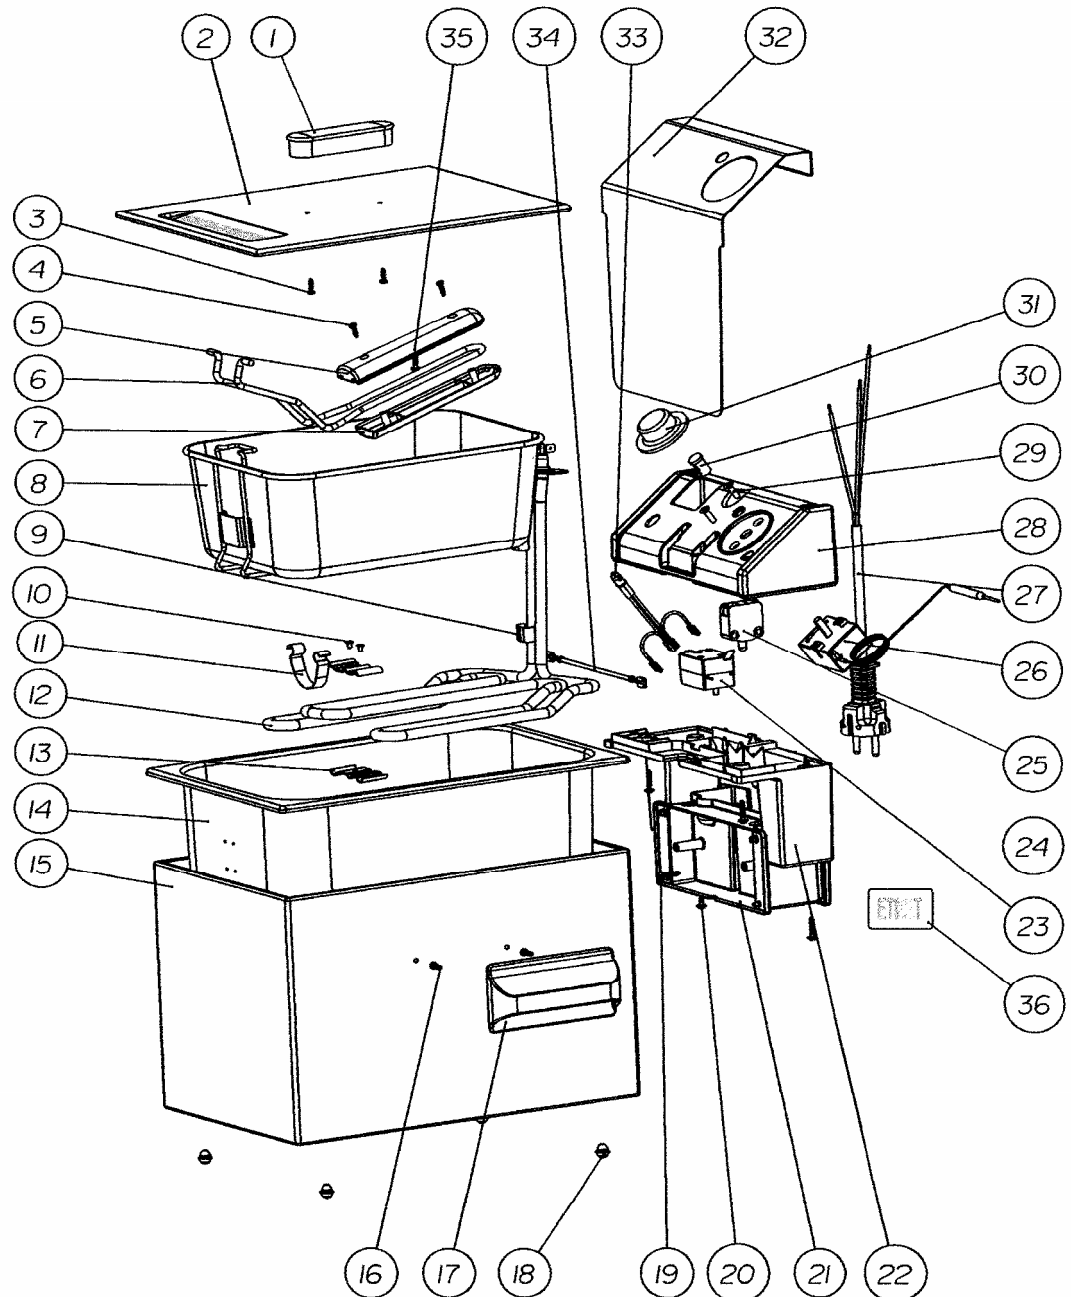

FRITEL PROFI-LINE

No.	No. d'article	Dénomination	Nombre
1	400304	Poignée couvercle	1
2	700179	Couvercle inox	1
3	850007	Vis 3 x 10	2
4	850007	Vis 3 x 10	2
5	400281	Poignée plastic panier inférieure	1
6	700326	Poignée métal panier	1
7	400271	Poignée plastic panier supérieur	1
8	700368	Panier	1
9	700017	Borne corps de chauffe	2
10	700064	Rivet	*
11	700020	Support corps de chauffe	1
12	800074	Corps de chauffe 3200 W	1
13	700025	Plaque pour sondes	2
14	700391	Cuve inox	1
15	700180	Manteau inox	1
16	850003	Vis 3,5 x 10 Torx+	4
17	400294	Poignée manteau	2
18	400331	Pied antidérapant	4
19	850002	Vis 3,5 x 16 Torx+	2
20	850002	Vis 3,5 x 16 Torx+	4
21	400801	Boîtier cordon	1
22	400681	Boîtier de commande inférieure	1
23	800009	Fail-Safe thermostat	1
24			
25	800045	Interrupteur de sécurité	1
26	800080	Thermostat 197°C	1
27	800062	Cordon 3 x 1,5	1
28	400691	Boîtier de commande supérieur	1
29	850004	Vis thermostat M4 x 12	2
30	850000	Capuchon lampe-témoin	1
31	400423	Bouton thermostat	1
32	875053	Couverture inox	1
33	800008	Lampe-témoin neon	1
34	800071	Câble L120	1
35	850002	Vis 3,5 x 16 Torx+	2
36	900034	Plaque identification	*
99	876013	Électro montage Turbo SF	1

**FRITEL
PROFI-LINE
TURBO SF
3355**

**4 L
Inox**

No d'article

139002

Index

F

Projet

3355

Vue Éclatée

EV998017

s.a. J. van Ratingen n.v.
Stadsheide 11, B-3500 Hasselt

L'emballage, les autocollants et le mode d'emploi ne sont pas disponible séparément

* Cette piece détachée n'est pas disponible séparément

FRITEL PROFI-LINE

FRITEL
PROFI-LINE
TURBO SF
3355

4 L
Inox

No d'article

139002

Index

F

Projet

3355

Vue Éclatée

EV998017

s.a. J. van Ratingen n.v.
Stadsheide 11, B-3500 Hasselt