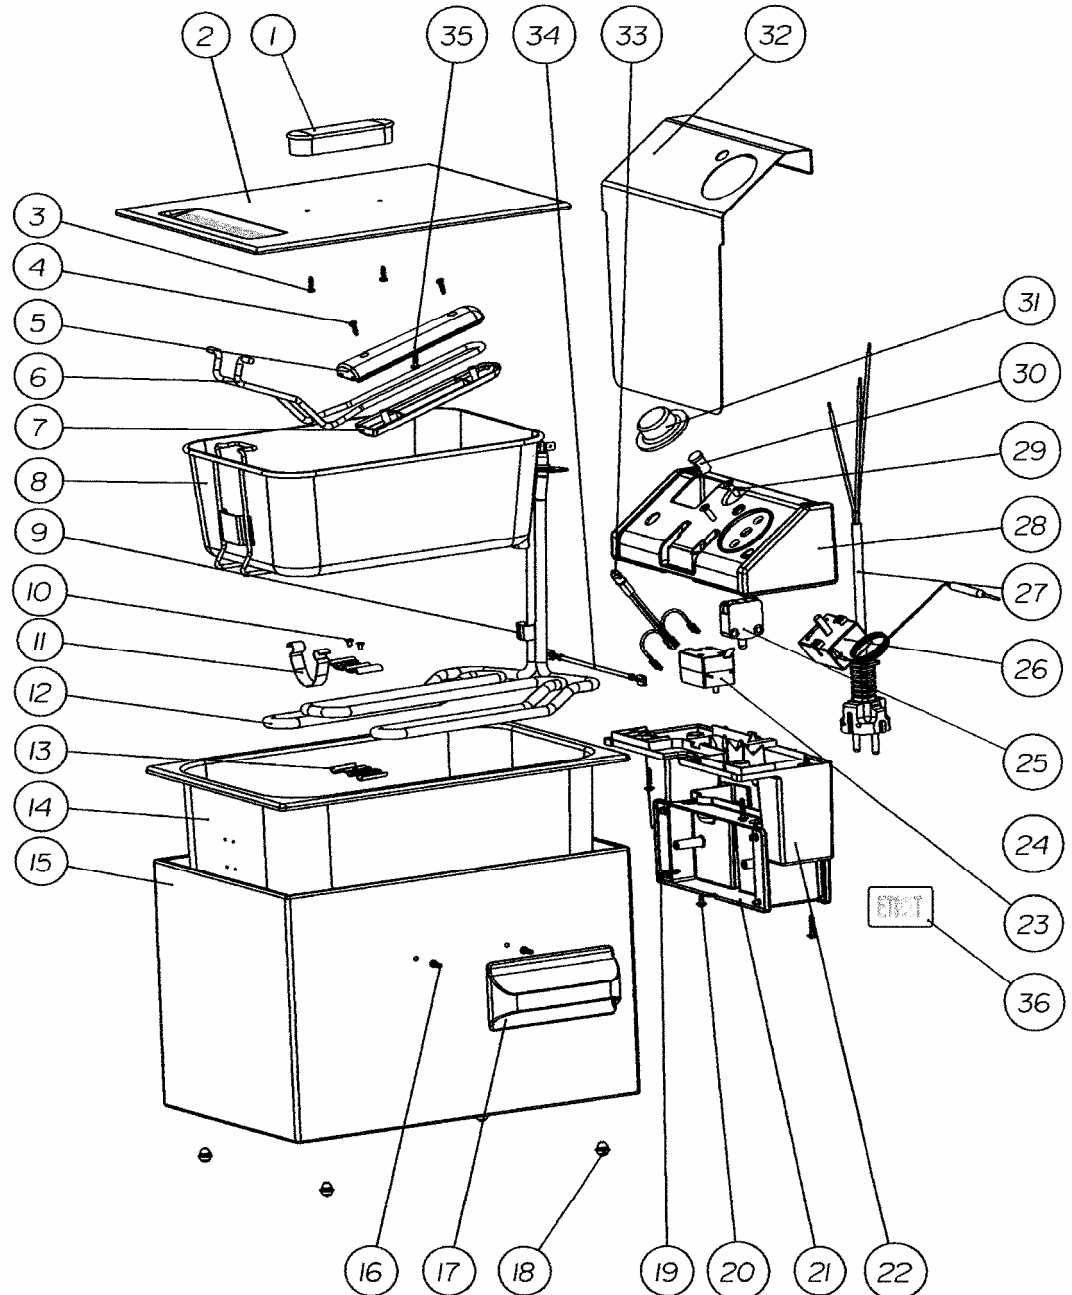

FRITEL PROFI-LINE

Nr.	Artikel Nr.	Omschrijving	Aantal
1	400304	Handgreep deksel	1
2	700179	Deksel inox	1
3	850007	Schroef 3 x 10	2
4	850007	Schroef 3 x 10	2
5	400281	Handgreep korf onder	1
6	700326	Korfgreep metaal	1
7	400271	Handgreep korf boven	1
8	700368	Korf	1
9	700017	Klem verwarmingselement	2
10	700064	Niet sondeplaat	*
11	700020	Steunvoet groot	1
12	800074	Verwarmingselement 3200 W	1
13	700025	Sondeplaat	2
14	700391	Kuip inox	1
15	700180	Mantel inox	1
16	850003	Schroef 3,5 x 10 Torx+	4
17	400294	Handgreep mantel	2
18	400331	Voet antislip	4
19	850002	Schroef 3,5 x 16 Torx+	2
20	850002	Schroef 3,5 x 16 Torx+	4
21	400801	Kabelvak	1
22	400681	Bedienpaneel onder	1
23	800009	Fail-Safe thermostaat	1
24			
25	800045	Veiligheidschakelaar	1
26	800080	Thermostaat 197°C	1
27	800062	Snoer 3 x 1,5	1
28	400691	Bedienpaneel boven	1
29	850004	Schroef thermostaat M4 x 12	2
30	850000	Lens controlelamp	1
31	400423	Thermostaatknop	1
32	875053	Frontplaat inox	1
33	800008	Controlelamp neon	1
34	800071	Kabel L120 vlag	1
35	850002	Schroef 3,5 x 16 Torx+	2
36	900034	Type plaat	*
99	876013	Elektro montage Turbo SF	1

**FRITEL
PROFI-LINE
TURBO SF
3355**

**4 L
Inox**

Artikel

139002

Index

NL

Project

3355

Exploded View

EV998017

De verpakkingendoos, stickers en gebruiksaanwijzing zijn niet separaat verkrijgbaar

* Dit onderdeel is niet separaat verkrijgbaar

s.a. J. van Ratingen n.v.
Stadsheide 11, B-3500 Hasselt

FRITEL PROFI-LINE

FRITEL
PROFI-LINE
TURBO SF
3355

4 L
Inox

Artikel

139002

Index

NL

Project

3355

Exploded View

EV998017

s.a. J. van Ratingen n.v.
Stadsheide 11, B-3500 Hasselt