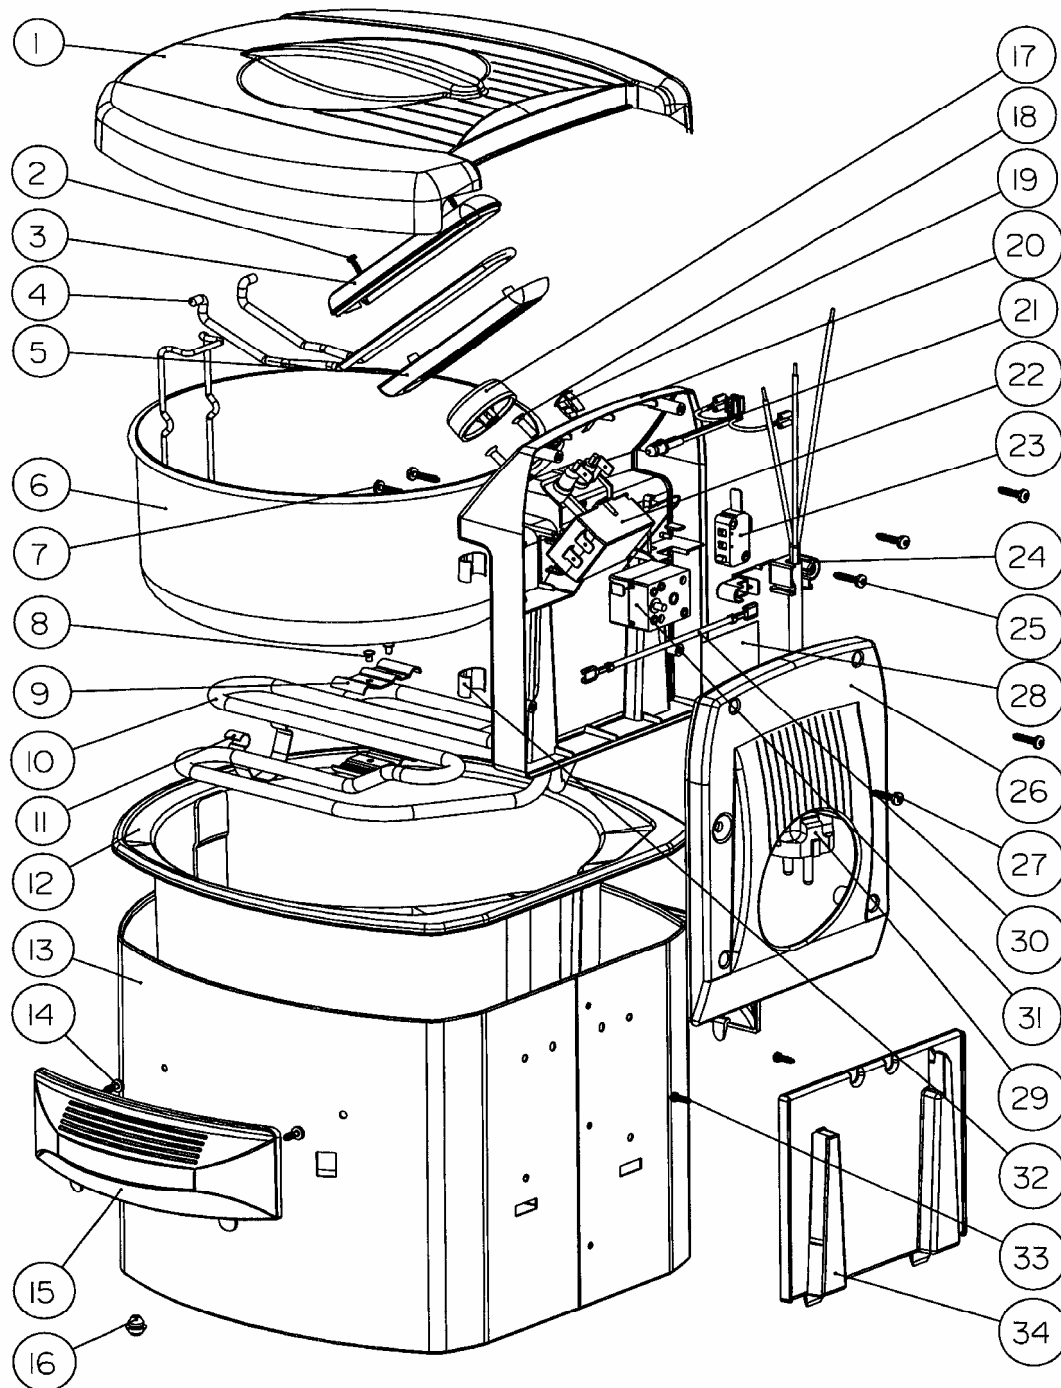

No.	No. d'article	Dénomination	Nombre
1	400881	Couvercle de rangement	1
2	850007	Vis 3 x 10	2
3	400284	Poignée plastic panier inférieure	1
4	700256	Poignée métal panier	1
5	400274	Poignée plastic panier supérieur	1
6	700255	Panier	1
7	850002	Vis 3,5 x 16 Torx+	2
8	700064	Rivet	*
9	700025	Plaque pour sondes	2
10	800095	Corps de chauffe 2600 W	1
11	700020	Support corps de chauffe	1
12	700253	Cuve inox	1
13	700254	Manteau gris	1
14	850003	Vis 3,5 x 10 Torx+	4
15	400891	Poignée manteau	2
16	400331	Pied antidérapant	4
17	400176	Bouton thermostat	1
18	850004	Vis thermostat M4 x 12	2
19	850015	Capuchon lampe-témoin	1
20	400964	Boîtier de commande avant	1
21	800072	Lampe-témoin neon	1
22	800092	Thermostat 202°C	1
23	800042	Micro-Switch	1
24	400711	Fixation cordon	1
25	850002	Vis 3,5 x 16 Torx+	1
26	400821	Boîtier de commande arrière	1
27	850002	Vis 3,5 x 16 Torx+	4
28	900034	Plaque identification	*
29	800062	Cordon 3 x 1,5	1
30	800071	Câble L120	1
31	800083	Fail-Safe thermostat	1
32	700017	Borne corps de chauffe	2
33	850003	Vis 3,5 x 10 Torx+	2
34	400831	Support boîtier de commande	1
99	876028	Électro montage Turbo SF	1

FRITEL

**TURBO SF
3430**

4 L

Gris / Metallique

No d'article

137425

Index

F

Projet

3430

Vue Éclatée

EV998022

L'emballage, les autocollants et le mode d'emploi ne sont pas disponible séparément

* Cette piece détachée n'est pas disponible séparément

s.a. J. van Ratingen n.v.
Stadsheide 11, B-3500 Hasselt
Tel. +32(0)11 222171
Fax. +32(0)11 22 97 90
Http://www.vanratingen.com
E-mail: info@vanratingen.com

FRITEL

TURBO SF
3430

4 L
Gris / Metallique

No d'article

137425

Index

F

Projet

3430

Vue Éclatée

EV998022

s.a. J. van Ratingen n.v.
Stadsheide 11, B-3500 Hasselt