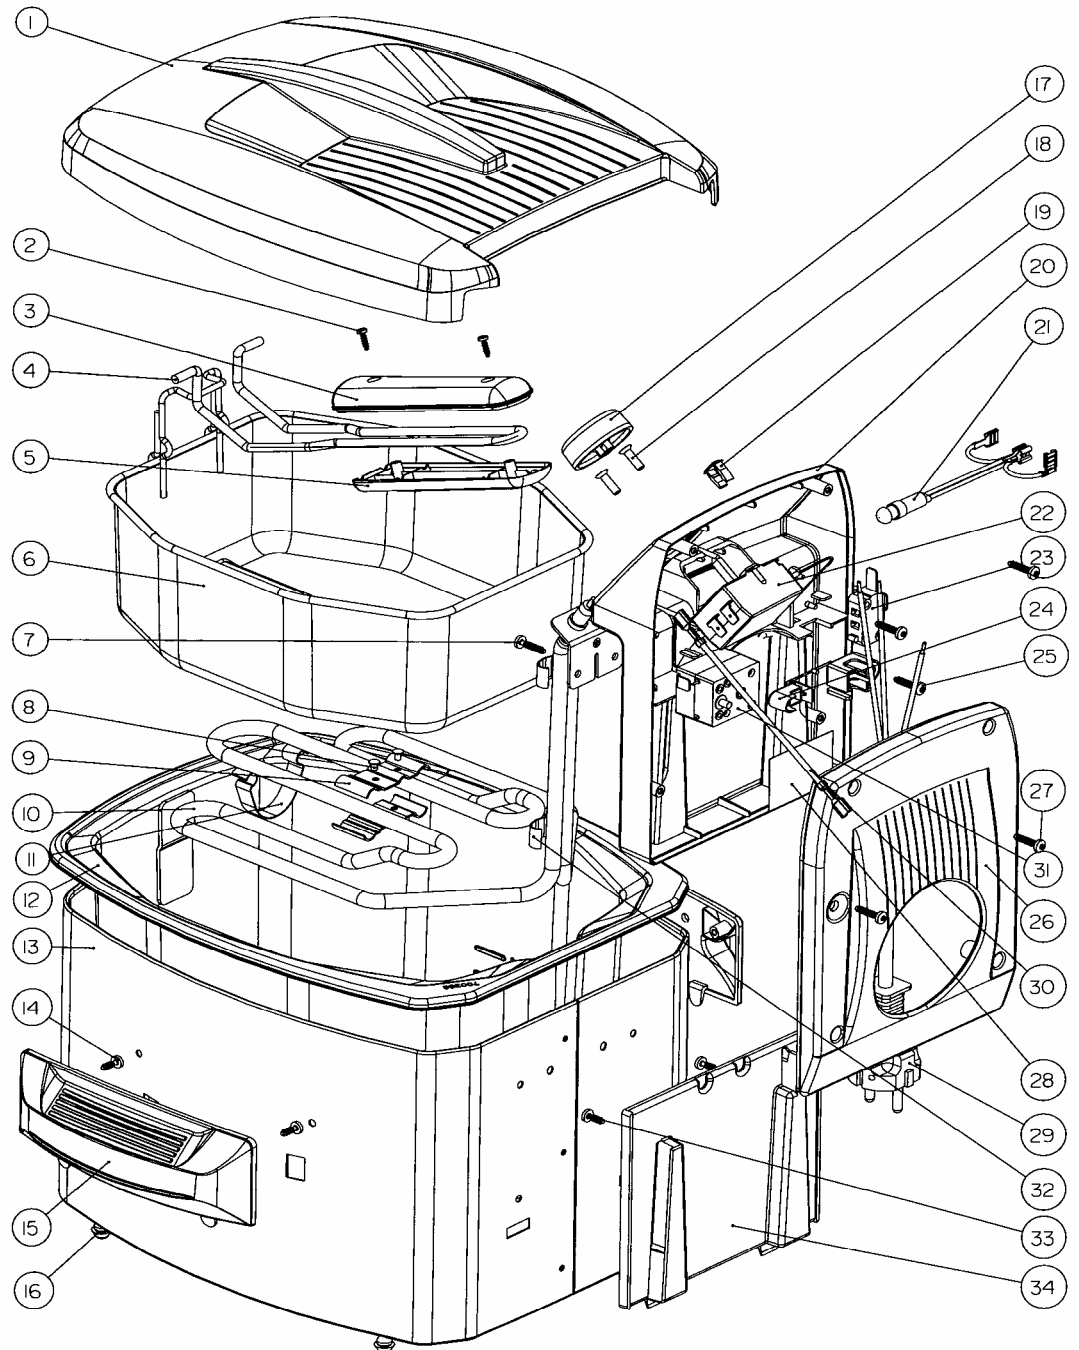

Nr.	Artikel Nr.	Omschrijving	Aantal
1	400981	Stofdeksel	1
2	850007	Schroef 3 x 10	2
3	400284	Handgreep korf onder	1
4	700278	Korfgreep metaal	1
5	400274	Handgreep korf boven	1
6	700277	Korf	1
7	850002	Schroef 3,5 x 16 Torx+	2
8	700064	Niet sondeplaat	*
9	700025	Sondeplaat	2
10	800115	Verwarmingselement 2800 W	1
11	700020	Steunvoet groot	1
12	700269	Kuip inox	1
13	700271	Mantel grijs	1
14	850003	Schroef 3,5 x 10 Torx+	4
15	400991	Handgreep mantel	2
16	400331	Voet antislip	4
17	400176	Thermostaatknop	1
18	850004	Schroef thermostaat M4 x 12	2
19	850015	Lens controlelamp	1
20	400964	Voorpaneel	1
21	800072	Controlelamp neon	1
22	800079	Thermostaat 197°C	1
23	800042	Micro-Switch	1
24	400711	Snoerklem	1
25	850002	Schroef 3,5 x 16 Torx+	1
26	400821	Achterpaneel	1
27	850002	Schroef 3,5 x 16 Torx+	4
28	900034	Type plaat	*
29	800062	Snoer 3 x 1,5	1
30	800071	Kabel L120 vlag	1
31	800083	Fail-Safe thermostaat	1
32	700017	Klem verwarmingselement	2
33	850003	Schroef 3,5 x 10 Torx+	2
34	400831	Schuifbeugel	1
99	876047	Elektromontage Turbo SF	1

FRITEL

**TURBO SF
3440**

**4 L
Grijs / Metallic**

Artikel

137476

Index

NL

Project

3440

Exploded View

EV998023

De verpakkingsdoos, stickers en gebruiksaanwijzing zijn niet separaat verkrijgbaar

* Dit onderdeel is niet separaat verkrijgbaar

s.a. J. van Ratingen n.v.
Stadsheide 11, B-3500 Hasselt
Tel. +32(0)11 222171
Fax. +32(0)11 22 97 90
Http://www.vanratingen.com
E-mail: info@vanratingen.com

FRITEL

TURBO SF
3440

4 L
Grijs / Metallic

Artikel

137476

Index

NL

Project

3440

Exploded View

EV998023

s.a. J. van Ratingen n.v.
Stadsheide 11, B-3500 Hasselt