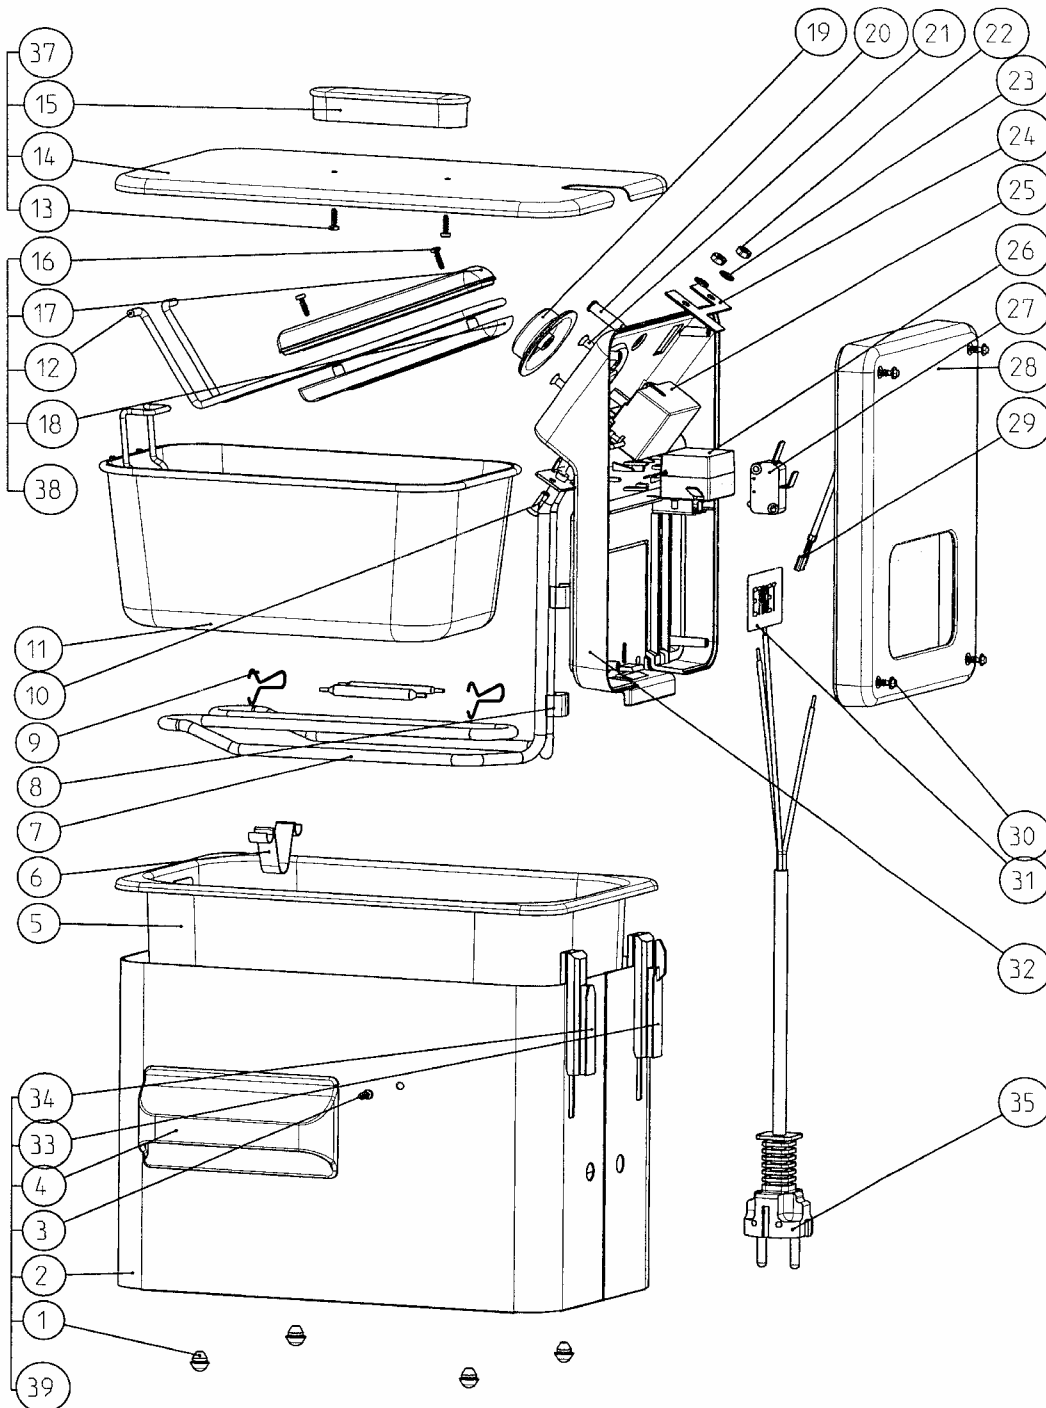

No.	No. D'article	Dénomination	Nombre
1	400331	Pied antidérapant	4
2	700327	Manteau	1
3	850003	Vis 3,5 x 10 Torx+	4
4	400295	Poignée manteau	2
5	700051	Cuve inox	1
6	700020	Support corps de chauffe	1
7	800091	Corps de chauffe 2300 W	1
8	700017	Borne corps de chauffe	2
9	700025	Plaque pour sondes	2
9	700064	Rivet	*
10	850008	Vis M4 x 12	2
11	700052	Panier	1
12	700053	Poignée métal panier	1
13	850007	Vis 3 x 10	0
14	400402	Couvercle	1
15	400305	Poignée couvercle	0
16	850007	Vis 3 x 10	0
17	400281	Poignée plastic panier inférieure	0
18	400271	Poignée plastic panier supérieur	0
19	400372	Bouton thermostat	1
20	800016	Capuchon + lampe-témoin	1
21	850004	Vis thermostat M4 x 12	2
22	850009	Ecrou M4	2
23	850011	Rondelle de blocage	2
24	700056	Plaque fixation	1
25	800080	Thermostat 197°C	1
26	800009	Fail-Safe thermostat	1
27	800042	Micro-Switch	1
28	400504	Boîtier de commande arrière	1
29	800038	Câble L120	1
30	850002	Vis 3,5 x 16 Torx+	4
31	900034	Plaque identification	*
32	401211	Boîtier de commande avant	1
33	400562	Support boîtier de commande gauche	1
34	400382	Support boîtier de commande droite	1
35	800061	Cordon 3 x 1	1
37		Couvercle assemblé	1
38	876500	Poignée panier assemblé	1
39		Manteau assemblé	1
99	876023	Électro montage Turbo SF	1

FRITEL

**TURBO SF
35**

4 L

Gris / Metallique

No d'article

137105

Index

F

Projet

1350

Vue Éclatée

EV998014

s.a. J. van Ratingen n.v.
Stadsheide 11, B-3500 Hasselt
Tel. +32(0)11 222171
Fax. +32(0)11 22 97 90
Http://www.vanratingen.com
E-mail: info@vanratingen.com

L'emballage, les autocollants et le mode d'emploi ne sont pas disponible séparément

* Cette piece détachée n'est pas disponible séparément

FRITEL

TURBO SF
35

4 L
Gris / Metallique

No d'article

137105

Index

F

Projet

1350

Vue Éclatée

EV998014

s.a. J. van Ratingen n.v.
Stadsheide 11, B-3500 Hasselt