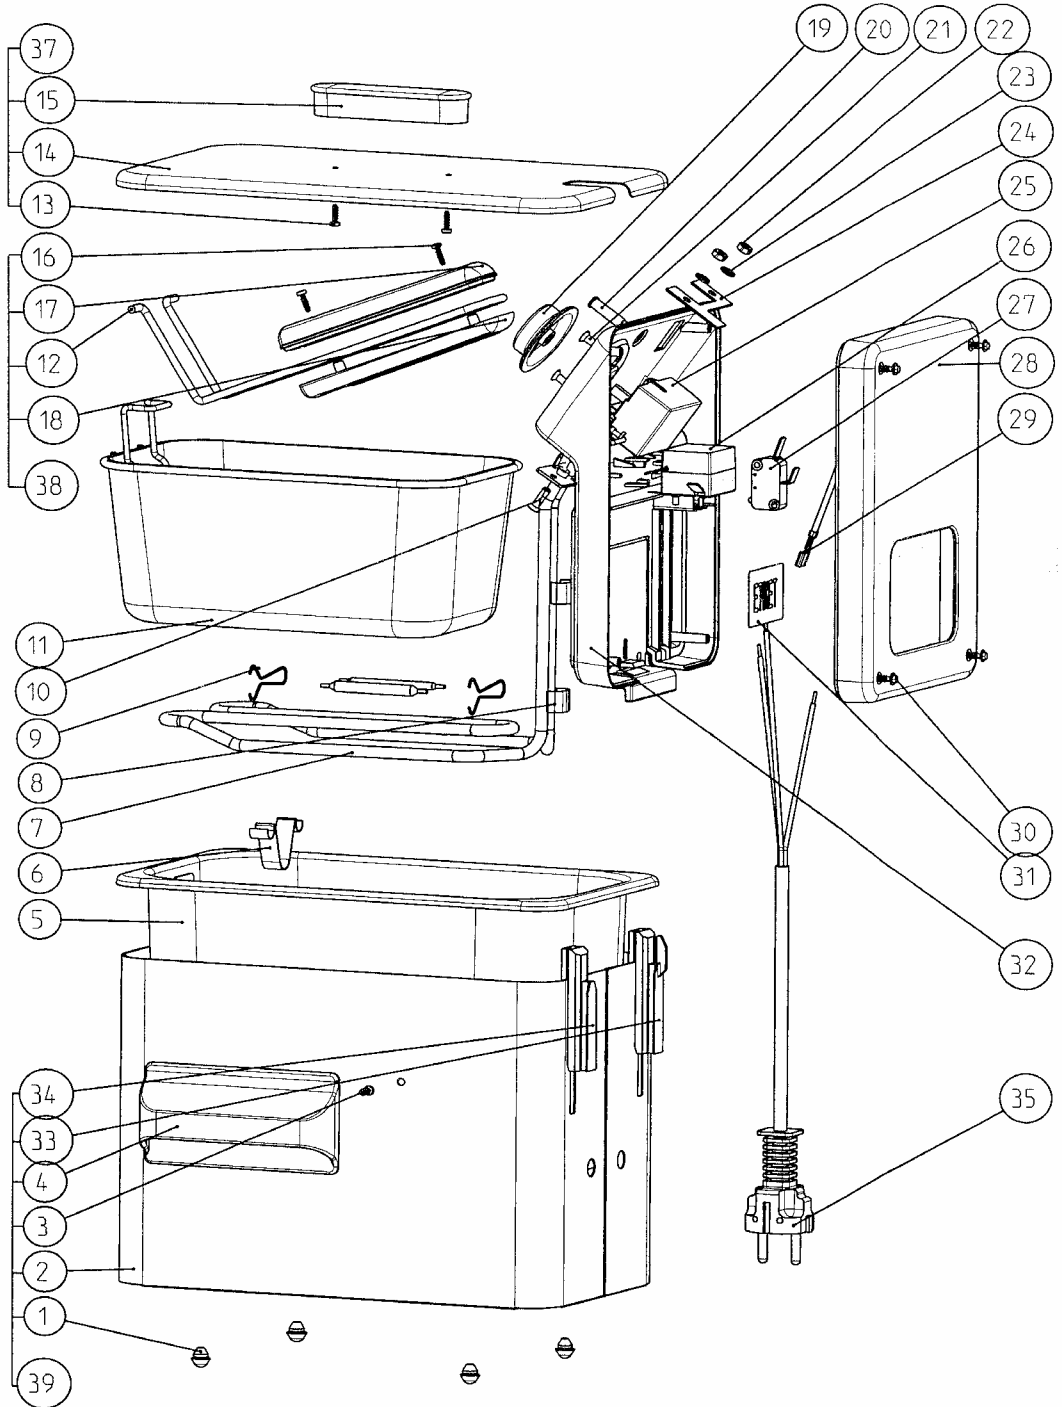

Nr.	Artikel Nr.	Omschrijving	Aantal
1	400331	Voet antislip	4
2	700327	Mantel	1
3	850003	Schroef 3,5 x 10 Torx+	4
4	400295	Handgreep mantel	2
5	700051	Kuip inox	1
6	700020	Steunvoet groot	1
7	800091	Verwarmingselement 2300 W	1
8	700017	Klem verwarmingselement	2
9	700025	Sondeplaat	2
	700064	Niet sondeplaat	*
10	850008	Schroef M4 x 12	2
11	700052	Korf	1
12	700053	Korfgreep metaal	1
13	850007	Schroef 3 x 10	0
14	400402	Deksel	1
15	400305	Handgreep deksel	0
16	850007	Schroef 3 x 10	0
17	400281	Handgreep korf onder	0
18	400271	Handgreep korf boven	0
19	400372	Thermostaatknop	1
20	800016	Controlelamp neon + Lens	1
21	850004	Schroef thermostaat M4 x 12	2
22	850009	Moer M4	2
23	850011	Borgveer getand	2
24	700056	Bevestigingsplaat	1
25	800080	Thermostaat 197°C	1
26	800009	Fail-Safe thermostaat	1
27	800042	Micro-Switch	1
28	400504	Achterpaneel	1
29	800038	Kabel L120	1
30	850002	Schroef 3,5 x 16 Torx+	4
31	900034	Type plaat	*
32	401211	Voorpaneel	1
33	400562	Schuifbeugel links	1
34	400382	Schuifbeugel rechts	1
35	800061	Snoer 3 x 1	1
37		Deksel gemonteerd	1
38	876500	Korfgreep gemonteerd	1
39		Mantel gemonteerd	1
99	876023	Elektromontage Turbo SF	1

FRITEL

**TURBO SF
35**

**4 L
Grijs / Metallic**

Artikel

137105

Index

B

Project

1350

Exploded View

EV998014

De verpakkingsdoos, stickers en gebruiksaanwijzing zijn niet separaat verkrijgbaar

* Dit onderdeel is niet separaat verkrijgbaar

s.a. J. van Ratingen n.v.
Stadsheide 11, B-3500 Hasselt
Tel. +32(0)11 222171
Fax. +32(0)11 22 97 90
Http://www.vanratingen.com
E-mail: info@vanratingen.com

FRITEL

TURBO SF
35

4 L
Grijs / Metallic

Artikel

137105

Index

B

Project

1350

Exploded View

EV998014

s.a. J. van Ratingen n.v.
Stadsheide 11, B-3500 Hasselt