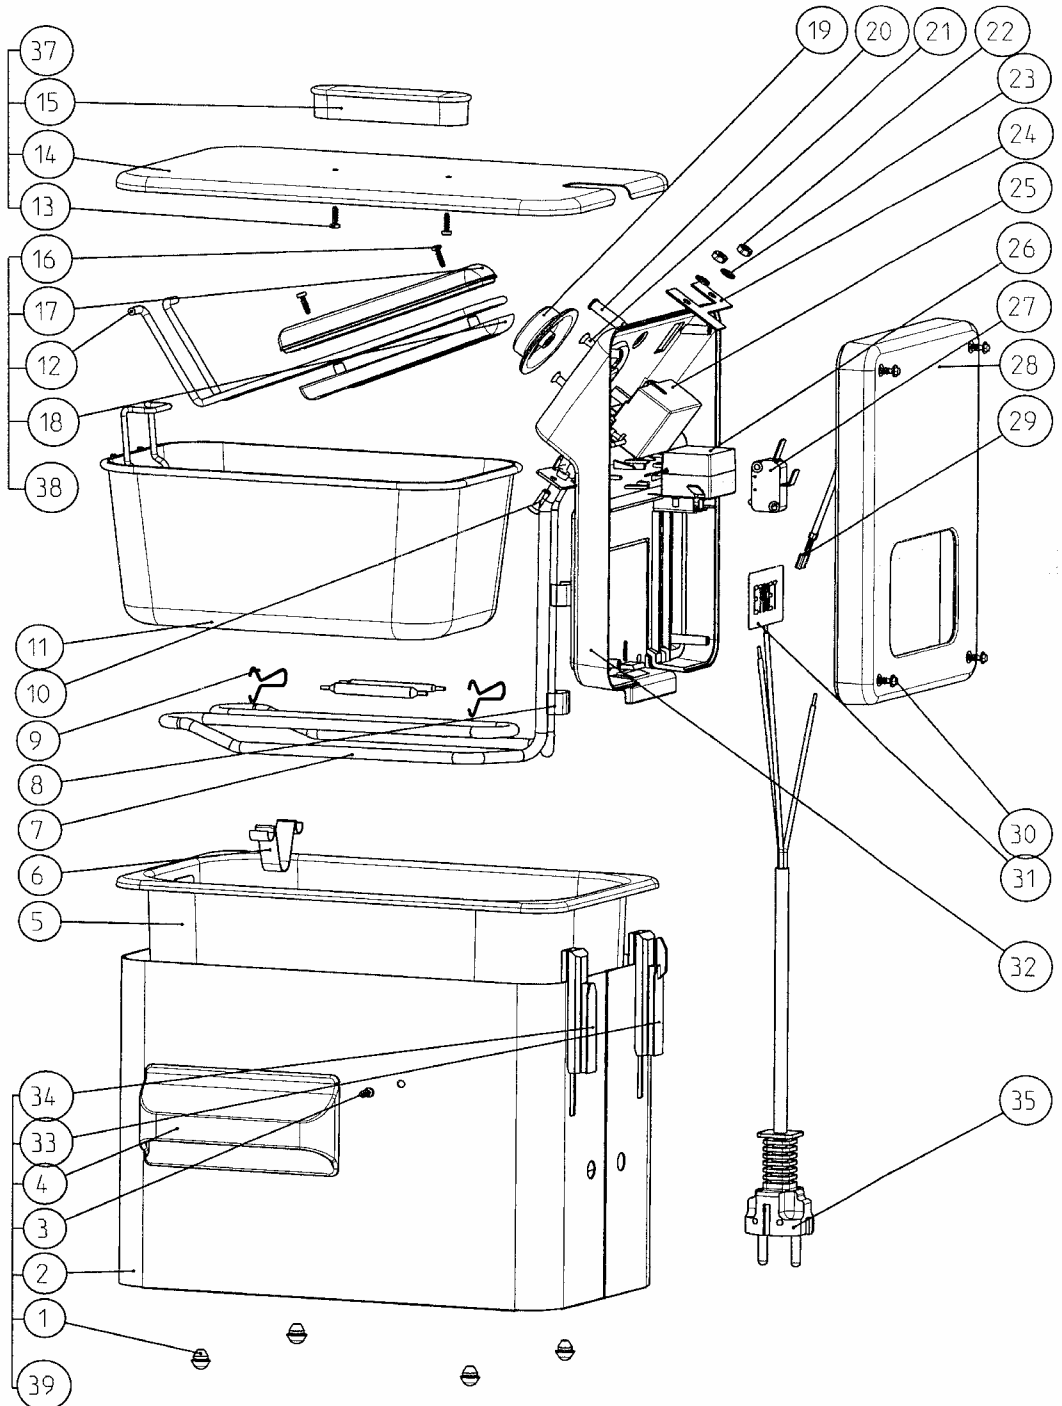

Nr.	Artikel Nr.	Omschrijving	Aantal
1	400331	Voet antislip	4
2	700069	Mantel inox	1
3	850003	Schroef 3,5 x 10 Torx+	4
4	400294	Handgreep mantel	2
5	700051	Kuip inox	1
6	700020	Steunvoet groot	1
7	800091	Verwarmingselement 2300 W	1
8	700017	Klem verwarmingselement	2
9	700025	Sondeplaat	2
10	700064	Niet sondeplaat	*
11	850008	Schroef M4 x 12	2
12	700052	Korf	1
13	700053	Korfgreep metaal	1
14	850007	Schroef 3 x 10	2
15	700070	Deksel inox	1
16	400304	Handgreep deksel	1
17	850007	Schroef 3 x 10	0
18	400281	Handgreep korf onder	0
19	400271	Handgreep korf boven	0
20	400371	Thermostaatknop	1
21	800016	Controlelamp neon + Lens	1
22	850004	Schroef thermostaat M4 x 12	2
23	850009	Moer M4	2
24	850011	Borgveer getand	2
25	700056	Bevestigingsplaat	1
26	800080	Thermostaat 197°C	1
27	800009	Fail-Safe thermostaat	1
28	800042	Micro-Switch	1
29	400503	Achterpaneel	1
30	800038	Kabel L120	1
31	800038	Kabel L120	1
32	850002	Schroef 3,5 x 16 Torx+	4
33	900034	Type plaat	*
34	400543	Voorpaneel	1
35	400562	Schuifbeugel links	1
36	400382	Schuifbeugel rechts	1
37	800061	Snoer 3 x 1	1
38		Deksel gemonteerd	1
39	876500	Korfgreep gemonteerd	1
40		Mantel gemonteerd	1
99	876023	Elektromontage Turbo SF	1

FRITEL

**TURBO SF
35**

**4 L
Inox**

Artikel

138203

Index

B

Project

1354

Exploded View

EV998014

De verpakkingsdoos, stickers en gebruiksaanwijzing zijn niet separaat verkrijgbaar

* Dit onderdeel is niet separaat verkrijgbaar

s.a. J. van Ratingen n.v.
Stadsheide 11, B-3500 Hasselt
Tel. +32(0)11 222171
Fax. +32(0)11 22 97 90
Http://www.vanratingen.com
E-mail: info@vanratingen.com

FRITEL

TURBO SF
35

4 L
Inox

Artikel

138203

Index

B

Project

1354

Exploded View

EV998014

s.a. J. van Ratingen n.v.
Stadsheide 11, B-3500 Hasselt