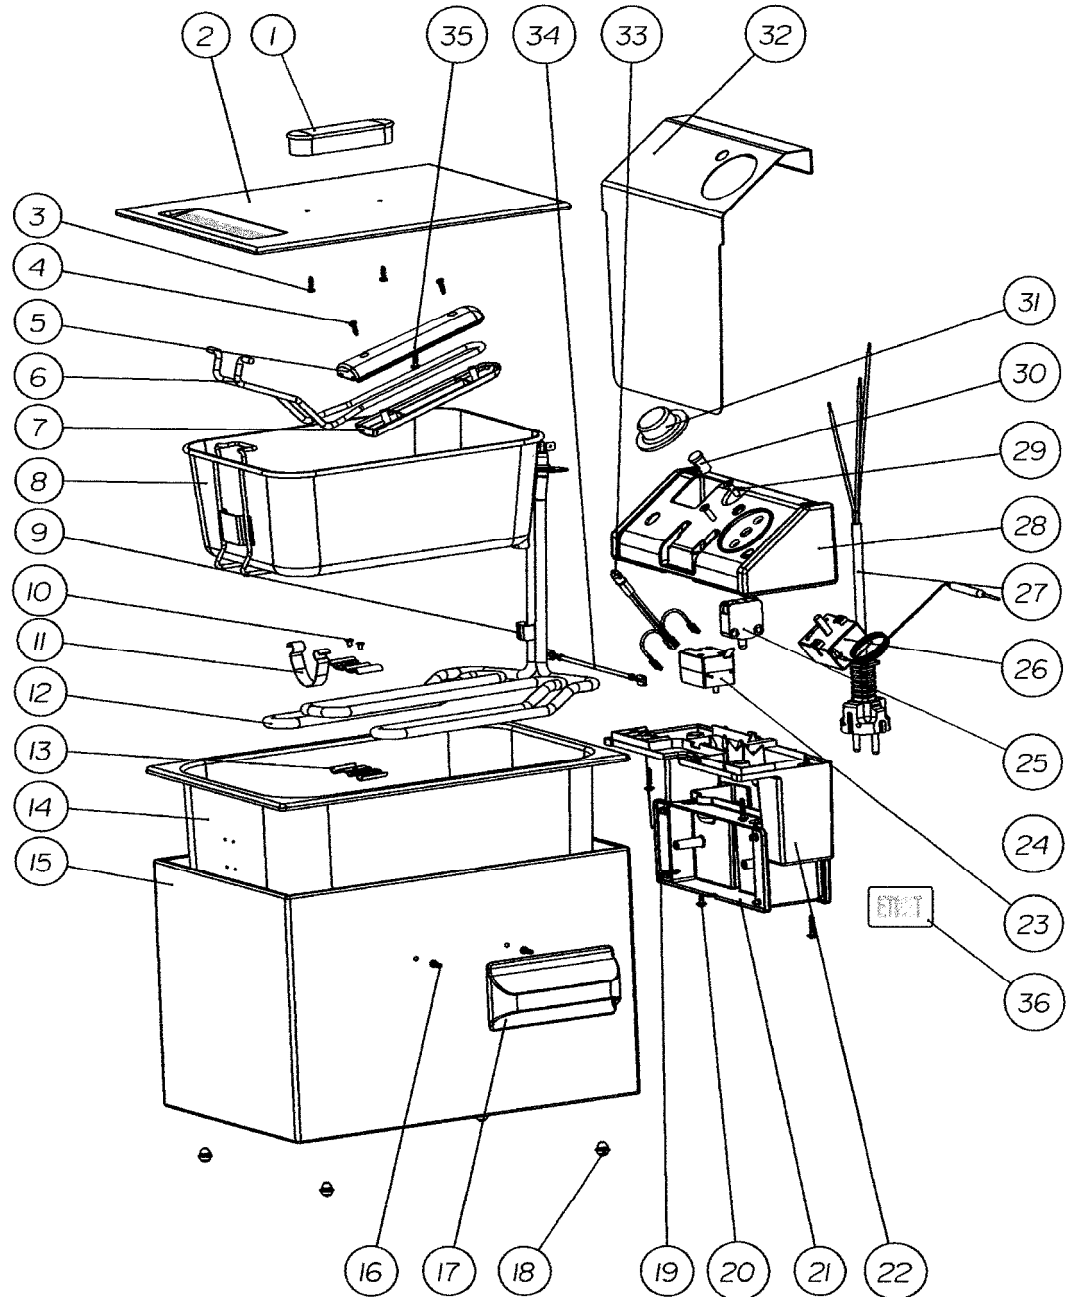

FRITEL PROFI-LINE

No.	No. d'article	Dénomination	Nombre
1	400304	Poignée couvercle	1
2	700184	Couvercle inox	1
3	850003	Vis 3 x 10	2
4	850003	Vis 3 x 10	2
5	400281	Poignée plastic panier inférieure	1
6	700326	Poignée métal panier	1
7	400271	Poignée plastic panier supérieur	1
8	700369	Panier	1
9	700017	Borne corps de chauffe	2
10	700064	Rivet	*
11	700020	Support corps de chauffe	1
12	800074	Corps de chauffe 3200 W	1
13	700025	Plaque pour sondes	2
14	700392	Cuve inox	1
15	700183	Manteau inox	1
16	850003	Vis 3,5 x 10 Torx+	4
17	400294	Poignée manteau	2
18	400331	Pied antidérapant	4
19	850002	Vis 3,5 x 16 Torx+	2
20	850002	Vis 3,5 x 16 Torx+	4
21	400801	Boîtier cordon	1
22	400681	Boîtier de commande inférieure	1
23	800009	Fail-Safe thermostat	1
24			
25	800045	Interrupteur de sécurité	1
26	800080	Thermostat 197°C	1
27	800062	Cordon 3 x 1,5	1
28	400691	Boîtier de commande supérieur	1
29	850004	Vis thermostat M4 x 12	2
30	850000	Capuchon lampe-témoin	1
31	400423	Bouton thermostat	1
32	875071	Couverture inox	1
33	800008	Lampe-témoin neon	1
34	800071	Câble L120	1
35	850002	Vis 3,5 x 16 Torx+	2
36	900034	Plaque identification	*
99	876013	Électro montage Turbo SF	1

**FRITEL
PROFI-LINE
TURBO SF
3505**

**5 L
Inox**

No d'article

139054

Index

F

Projet

3505

Vue Éclatée

EV998017

s.a. J. van Ratingen n.v.
Stadsheide 11, B-3500 Hasselt

L'emballage, les autocollants et le mode d'emploi ne sont pas disponible séparément

* Cette piece détachée n'est pas disponible séparément

FRITEL PROFI-LINE

FRITEL
PROFI-LINE
TURBO SF
3505

5 L
Inox

No d'article

139054

Index

F

Projet

3505

Vue Éclatée

EV998017

s.a. J. van Ratingen n.v.
Stadsheide 11, B-3500 Hasselt