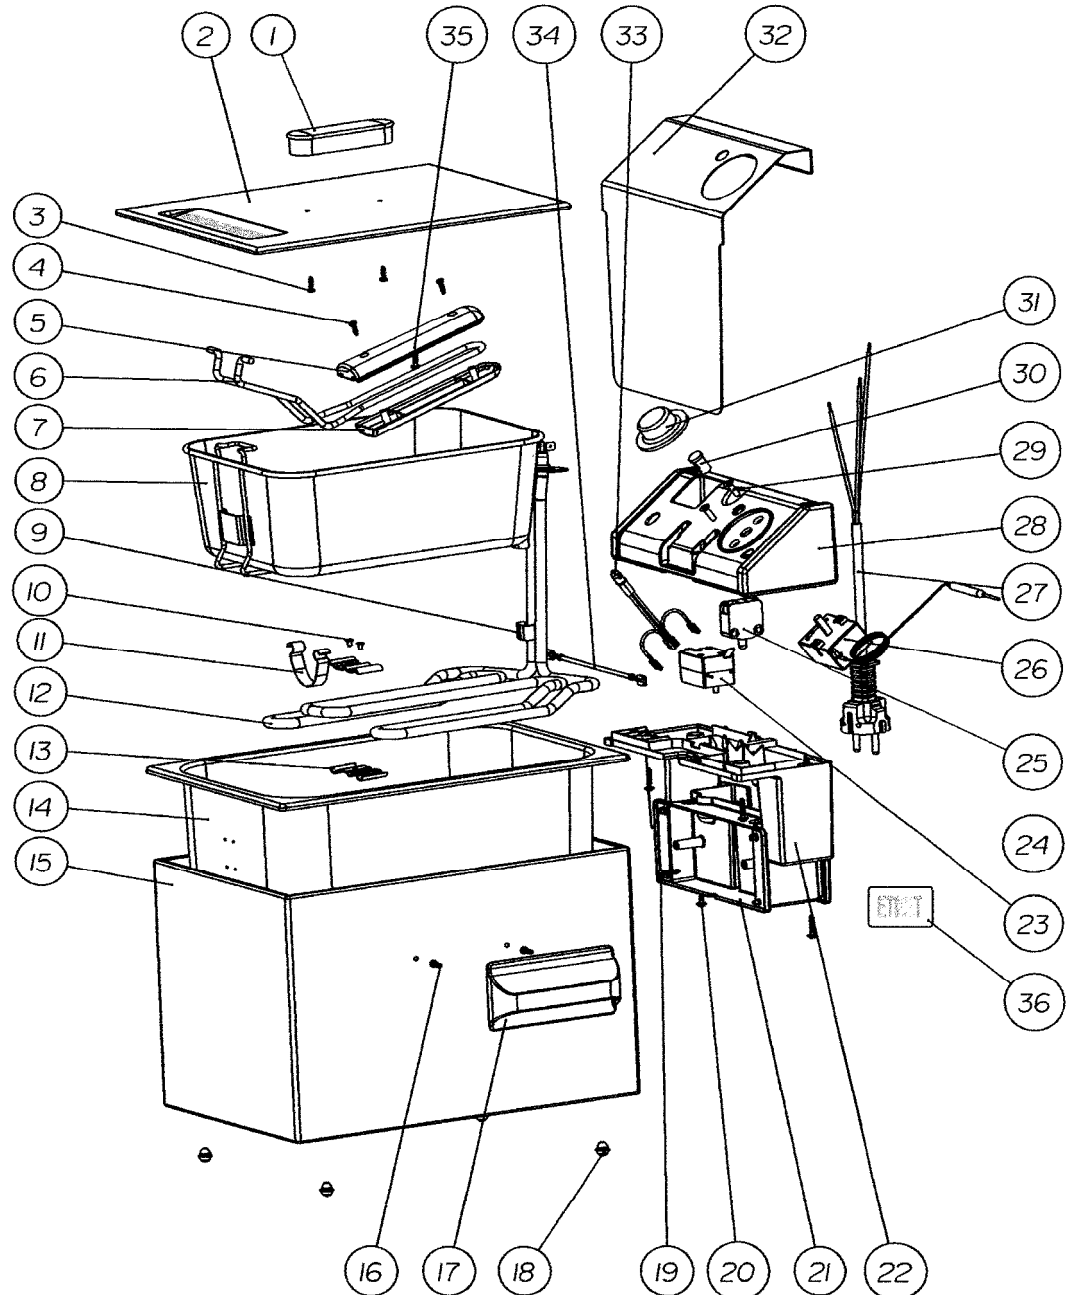

FRITEL PROFI-LINE

Nr.	Artikel Nr.	Omschrijving	Aantal
1	400304	Handgreep deksel	1
2	700184	Deksel inox	1
3	850003	Schroef 3 x 10	2
4	850003	Schroef 3 x 10	2
5	400281	Handgreep korf onder	1
6	700326	Korfgreep metaal	1
7	400271	Handgreep korf boven	1
8	700369	Korf	1
9	700017	Klem verwarmingselement	2
10	700064	Niet sondeplaat	*
11	700020	Steunvoet groot	1
12	800074	Verwarmingselement 3200 W	1
13	700025	Sondeplaat	2
14	700392	Kuip inox	1
15	700183	Mantel inox	1
16	850003	Schroef 3,5 x 10 Torx+	4
17	400294	Handgreep mantel	2
18	400331	Voet antislip	4
19	850002	Schroef 3,5 x 16 Torx+	2
20	850002	Schroef 3,5 x 16 Torx+	4
21	400801	Kabelvak	1
22	400681	Bedienpaneel onder	1
23	800009	Fail-Safe thermostaat	1
24			
25	800045	Veiligheidschakelaar	1
26	800080	Thermostaat 197°C	1
27	800062	Snoer 3 x 1,5	1
28	400691	Bedienpaneel boven	1
29	850004	Schroef thermostaat M4 x 12	2
30	850000	Lens controlelamp	1
31	400423	Thermostaatknop	1
32	875071	Frontplaat inox	1
33	800008	Controlelamp neon	1
34	800071	Kabel L120 vlag	1
35	850002	Schroef 3,5 x 16 Torx+	2
36	900034	Type plaat	*
99	876013	Elektro montage Turbo SF	1

**FRITEL
PROFI-LINE
TURBO SF
3505**

**5 L
Inox**

Artikel

139054

Index

NL

Project

3505

Exploded View

EV998017

s.a. J. van Ratingen n.v.
Stadsheide 11, B-3500 Hasselt

De verpakkingendoos, stickers en gebruiksaanwijzing zijn niet separaat verkrijgbaar

* Dit onderdeel is niet separaat verkrijgbaar

FRITEL PROFI-LINE

FRITEL
PROFI-LINE
TURBO SF
3505

5 L
Inox

Artikel

139054

Index

NL

Project

3505

Exploded View

EV998017

s.a. J. van Ratingen n.v.
Stadsheide 11, B-3500 Hasselt