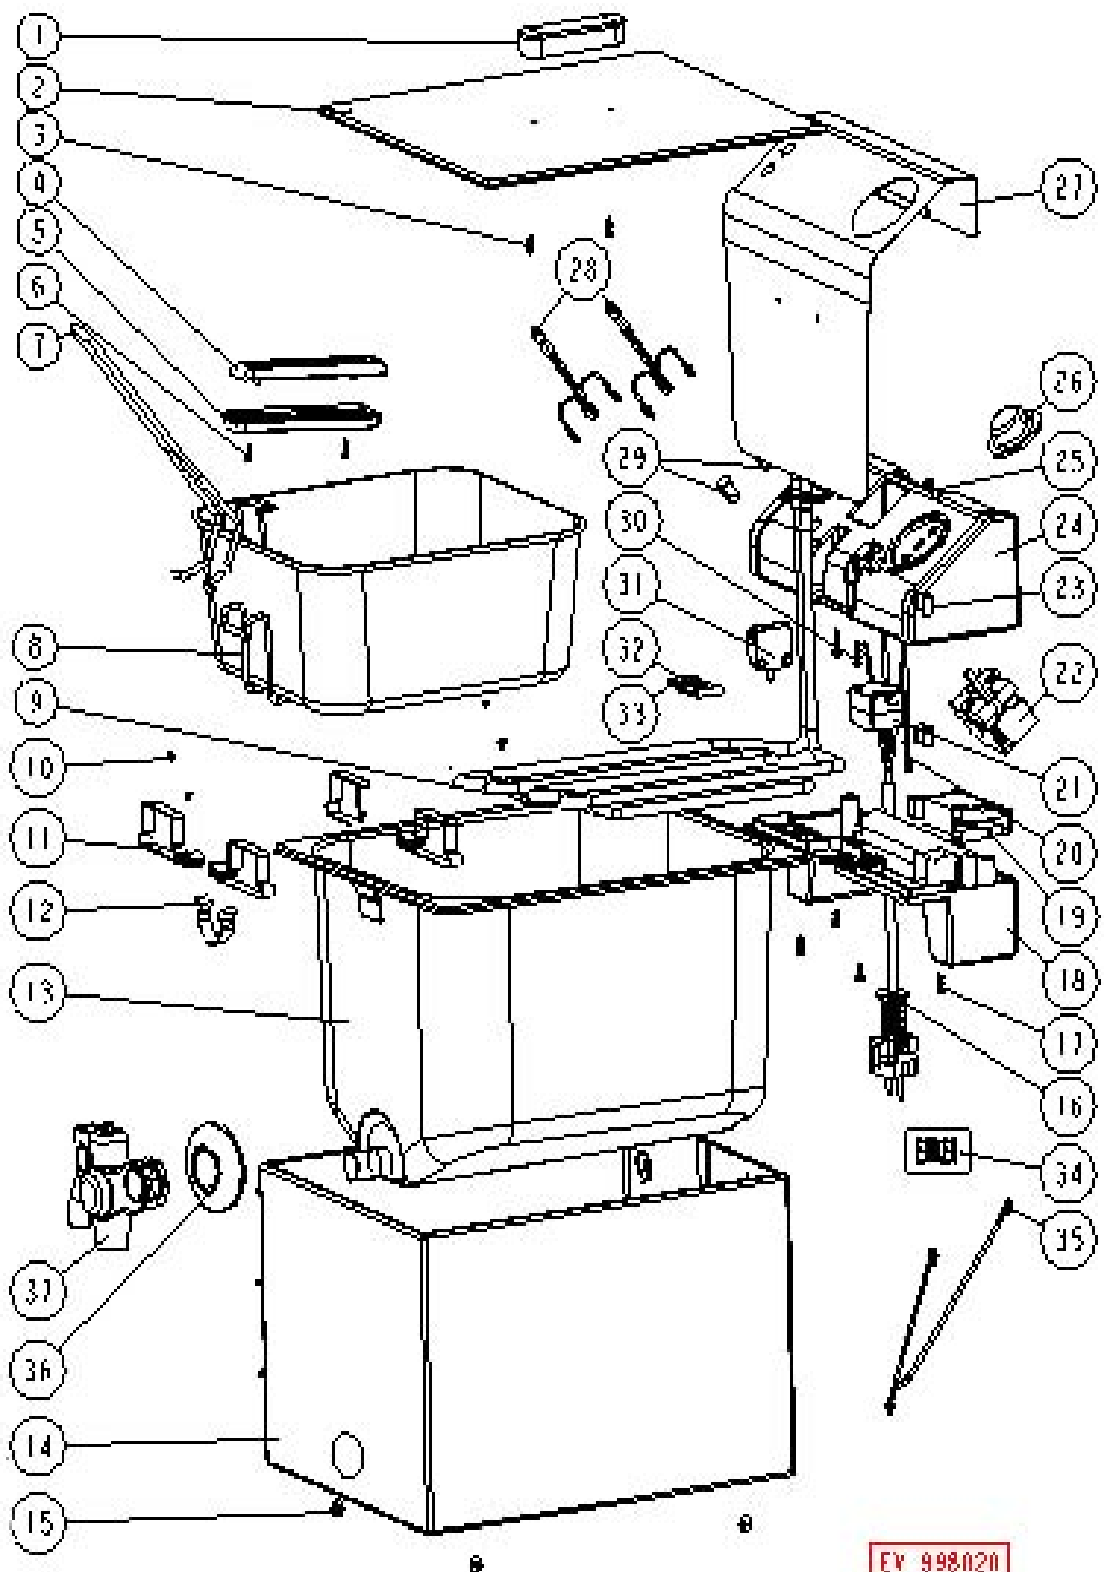

FRITEL PROFI- LINE

No.	No. D'Article	Dénomination	Nombre
1	400304	Poignée couvercle	1
2	700149	Couvercle inox	1
3	850007	Vis 3 x 10 croix	2
4	400271	Poignée plast. panier sup.	1
5	400281	Poignée plast. panier inf.	1
6	850007	Vis 3 x 10 croix	2
7	700159	Poignée métal panier	1
8	700158	Panier	1
9	800088	Corps de chauffe 3600 W TSF	1
10	850014	Rivet	*
11	700176	Support panier	4
12	700020	Support élément	1
13	700152	Cuve en inox.	1
14	875025	Manteau assemblé en inox.	1
15	400970	Pied antidérapant Profi-Line	4
16	800050	Cordon 3 x 1.5 noir	1
17	850002	Vis 3.5 x 16 Torx T10	4
18	400582	Boîtier de commande inf.	1
19	875060	Relais PCB Zettler	1
20	800107	Câble L230	1
21	800009	Thermostat sécurité Fail-Safe	1
22	800090	Thermostat réglable	1
23	700017	Borne résistance	2
24	400572	Boîtier de commande sup.	1
25	850013	Vis M4 x 8	2
26	400423	Bouton thermostat noir	1
27	875024	Couverture en inox. assemblé	1
28	800101	Lampe-témoin néon	2
29	850000	Capuchon lampe-témoin	2
30	850002	Vis 3.5 x 16 Torx T10	2
31	800045	Interrupteur de sécurité	1
32	700064	Rivet	*
33	700025	Plaque pour sondes	2
34	900034	Plaque identification	*
35	800102	Câble 120 mm	1
	800103	Câble piggy-back	1
36	700259	Rosace	0
37	700236	Robinet	0
	700264	Démultiplicateur	0
99	876011	Éléctro montage Turbo SF	1

**FRITEL
PROFI- LINE
TURBO SF
3605**

**8 L
Inox**

No d'article

139100

Index

F

Project

3605

Plan Vue Éclatée

EV998020

L'emballage, les autocollants, le mode d'emploi et les stipulations de garantie ne sont pas disponible séparément

* Cette pièce détachée n'est pas disponible séparément

s.a. J. van Ratingen n.v.
Stadsheide 11, B-3500 Hasselt

Tel. +32(0)11/222171
Fax. +32(0)11/22 97 90
Http://www.vanratingen.com
E-mail: info@vanratingen.com

FRITEL PROFI- LINE

FRITEL
PROFI- LINE
TURBO SF
3605

8 L
Inox

No d'article

139100

Index

F

Project

3605

Plan Vue Éclatée

EV998020

s.a. J. van Ratingen n.v.
Stadsheide 11, B-3500 Hasselt

Tel. +32(0)11/222171
Fax. +32(0)11/22 97 90
Http://www.vanratingen.com
E-mail: info@vanratingen.com