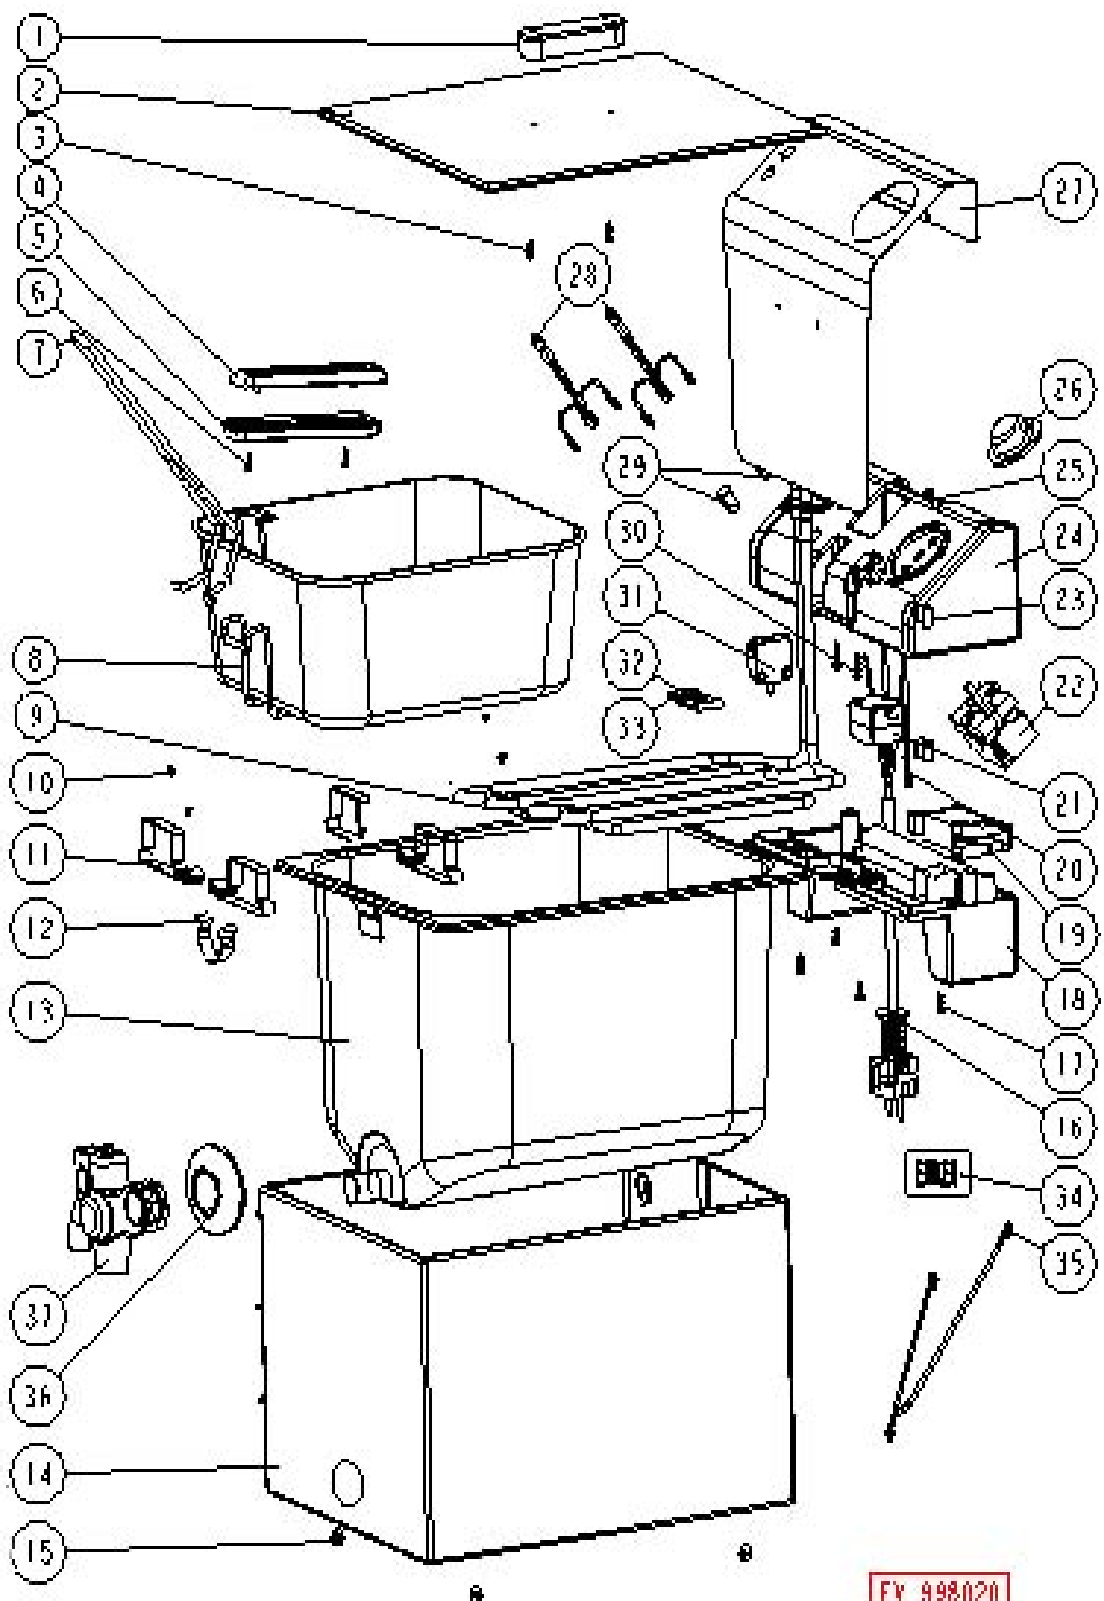

FRITEL PROFI-LINE

FRITEL
PROFI-LINE
TURBO SF
3605

8 L
Inox

Artikelnummer

1390100

Index

B

Project

3605

Exploded View

EV998020

EV 998020

s.a. J. van Ratingen n.v.
Stadsheide 11, B-3500 Hasselt

Tel. +32(0)11/222171
Fax. +32(0)11/22 97 90
Http://www.vanratingen.com
E-mail: info@vanratingen.com