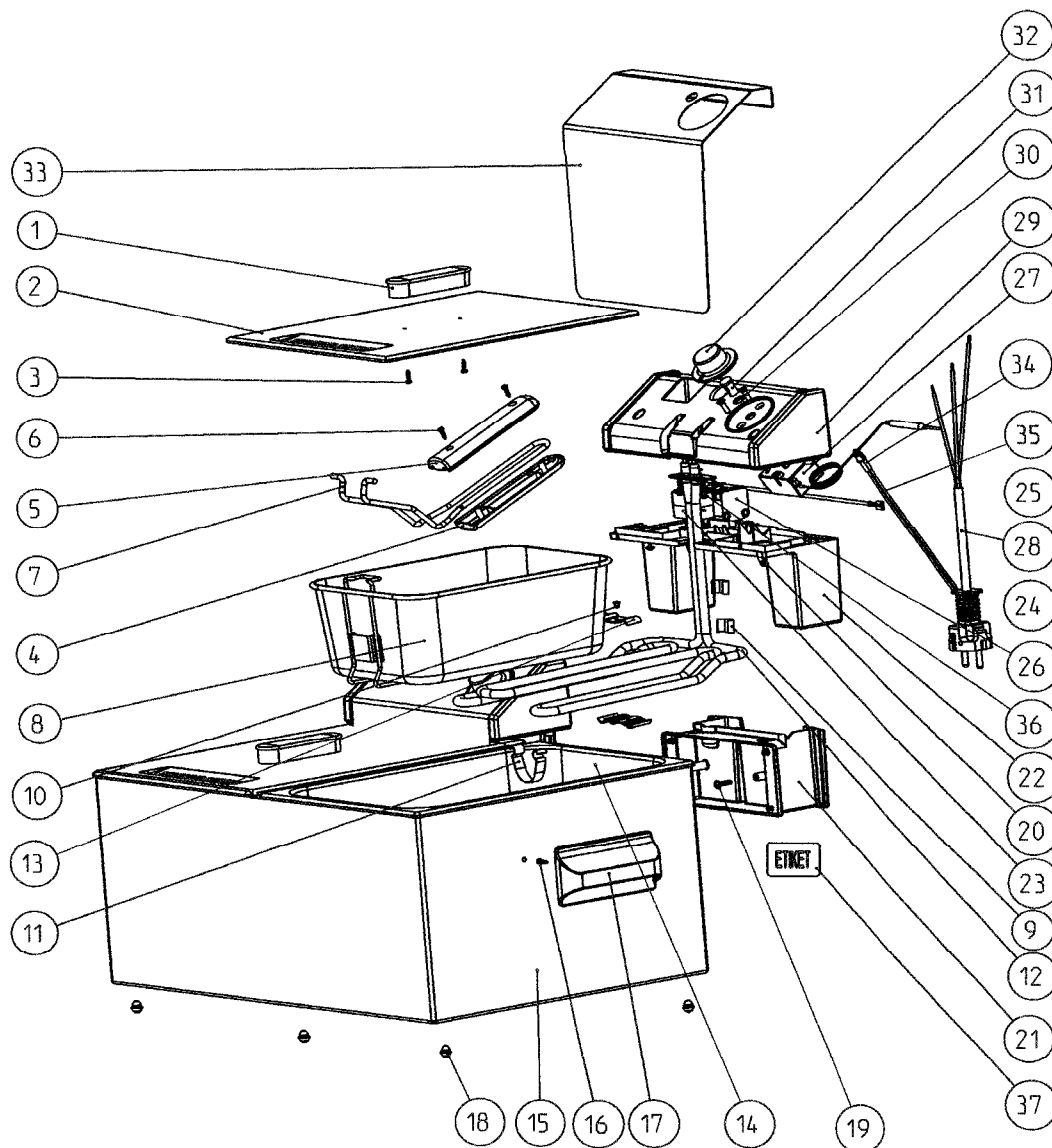

FRITEL PROFI-LINE

Nr.	Artikel Nr.	Omschrijving	Aantal
1	400304	Handgreep deksel	2
2	700184	Deksel inox	2
3	850003	Schroef 3 x 10	4
4	400271	Handgreep korf boven	2
5	400281	Handgreep korf onder	2
6	850003	Schroef 3 x 10	4
7	700326	Korfgreep metaal	2
8	700369	Korf	2
9	700017	Klem verwarmingselement	4
10	700064	Niet sondeplaat	*
11	700020	Steunvoet groot	2
12	800074	Verwarmingselement 3200 W	2
13	700025	Sondeplaat	4
14	700392	Kuip inox	2
15	700189	Mantel inox	1
16	850003	Schroef 3,5 x 10 Torx+	4
17	400294	Handgreep mantel	2
18	400331	Voet antislip	7
19	850002	Schroef 3,5 x 16 Torx+	4
20	850002	Schroef 3,5 x 16 Torx+	8
21	400801	Kabelvak	2
22	400681	Bedienpaneel onder	2
23	800009	Fail-Safe thermostaat	2
24			
25			
26	800045	Veiligheidschakelaar	2
27	800080	Thermostaat 197°C	2
28	800062	Snoer 3 x 1,5	2
29	400691	Bedienpaneel boven	2
30	850004	Schroef thermostaat M4 x 12	4
31	850000	Lens controlelamp	2
32	400423	Thermostaatknop	2
33	875056	Frontplaat inox	2
34	800008	Controlelamp neon	2
35	800071	Kabel L120 vlag	2
36	850002	Schroef 3,5 x 16 Torx+	4
37	900034	Type plaat	*
99	876013	Elektro montage Turbo SF	2

**FRITEL
PROFI-LINE
TURBO SF
3855**

**2 x 5 L
Inox**

Artikel

139077

Index

NL

Project

3855

Exploded View

EV998018

s.a. J. van Ratingen n.v.
Stadsheide 11, B-3500 Hasselt

De verpakkingsdoos, stickers en gebruiksaanwijzing zijn niet separaat verkrijgbaar

* Dit onderdeel is niet separaat verkrijgbaar

FRITEL PROFI-LINE

FRITEL
PROFI-LINE
TURBO SF
3855

2 x 5 L
Inox

Artikel

139077

Index

NL

Project

3855

Exploded View

EV998018

s.a. J. van Ratingen n.v.
Stadsheide 11, B-3500 Hasselt