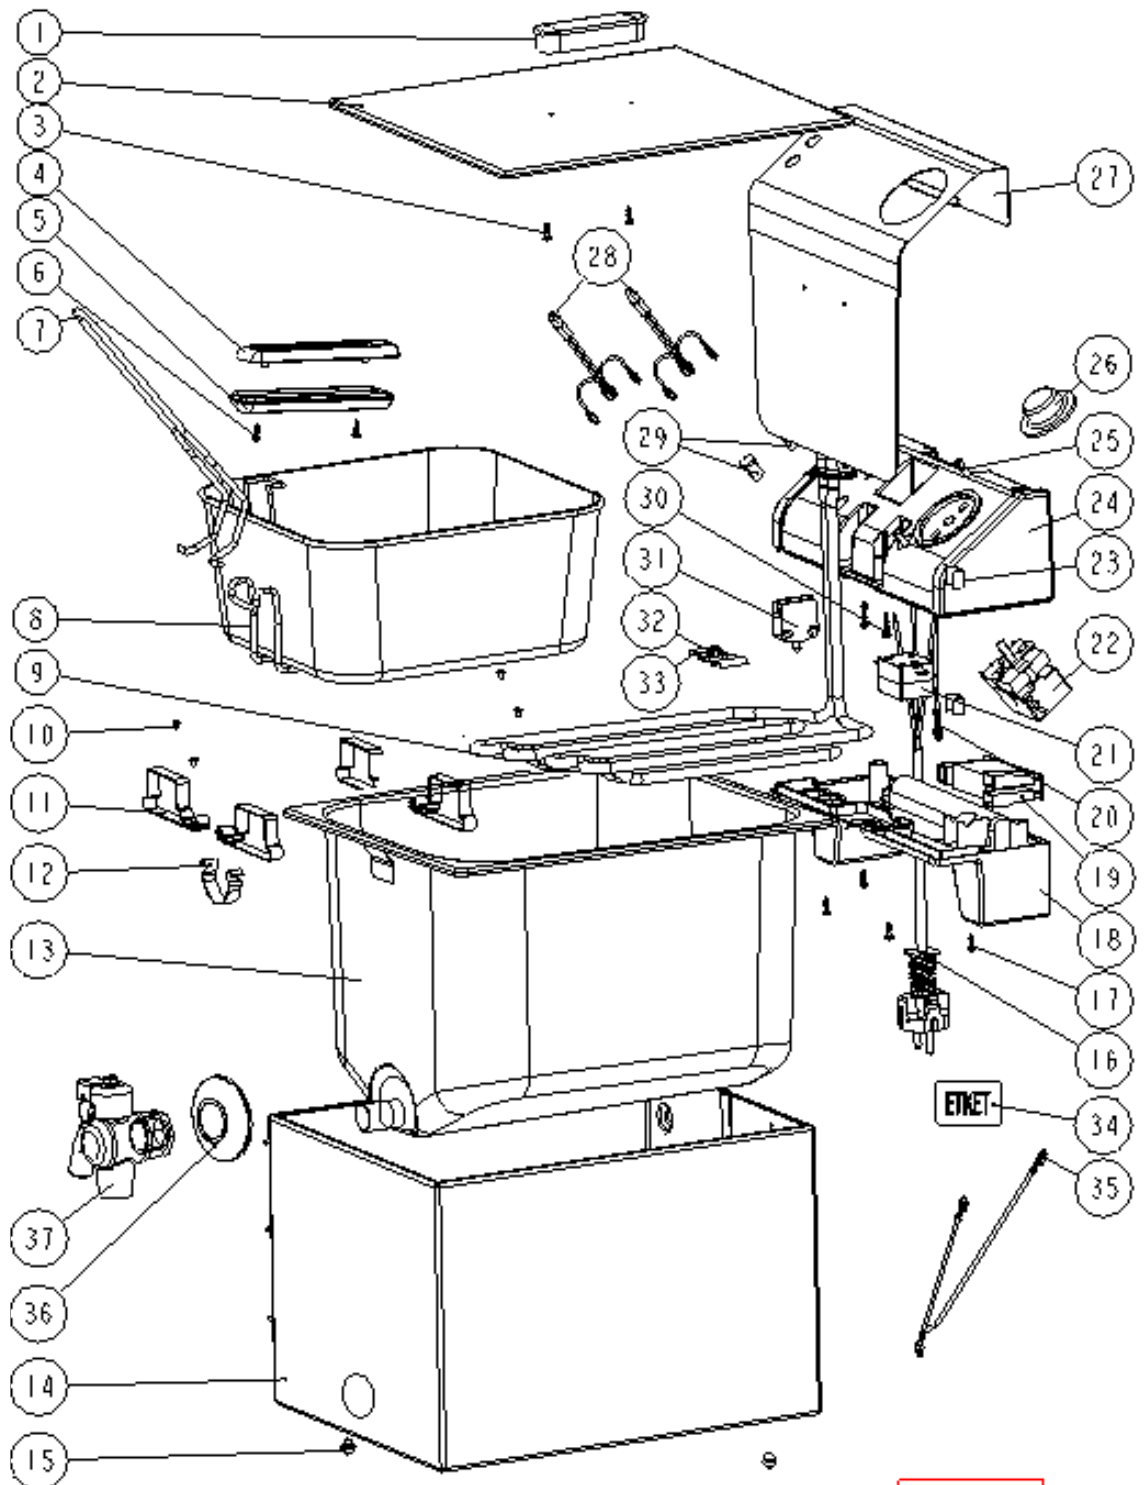

FRITEL PROFI-LINE

FRITEL
PROFI - LINE
TURBO SF
3905

2 x 8 L
Inox

No d'article

139125

Index

F

Projet

3905

Plan Vue Éclatée

EV998020

EV 998020

s.a. J. van Ratingen n.v.
Stadsheide 11, B-3500 Hasselt

Tel. +32(0)11/222171
Fax. +32(0)11/22 97 90
Http://www.vanratingen.com
E-mail: info@vanratingen.com