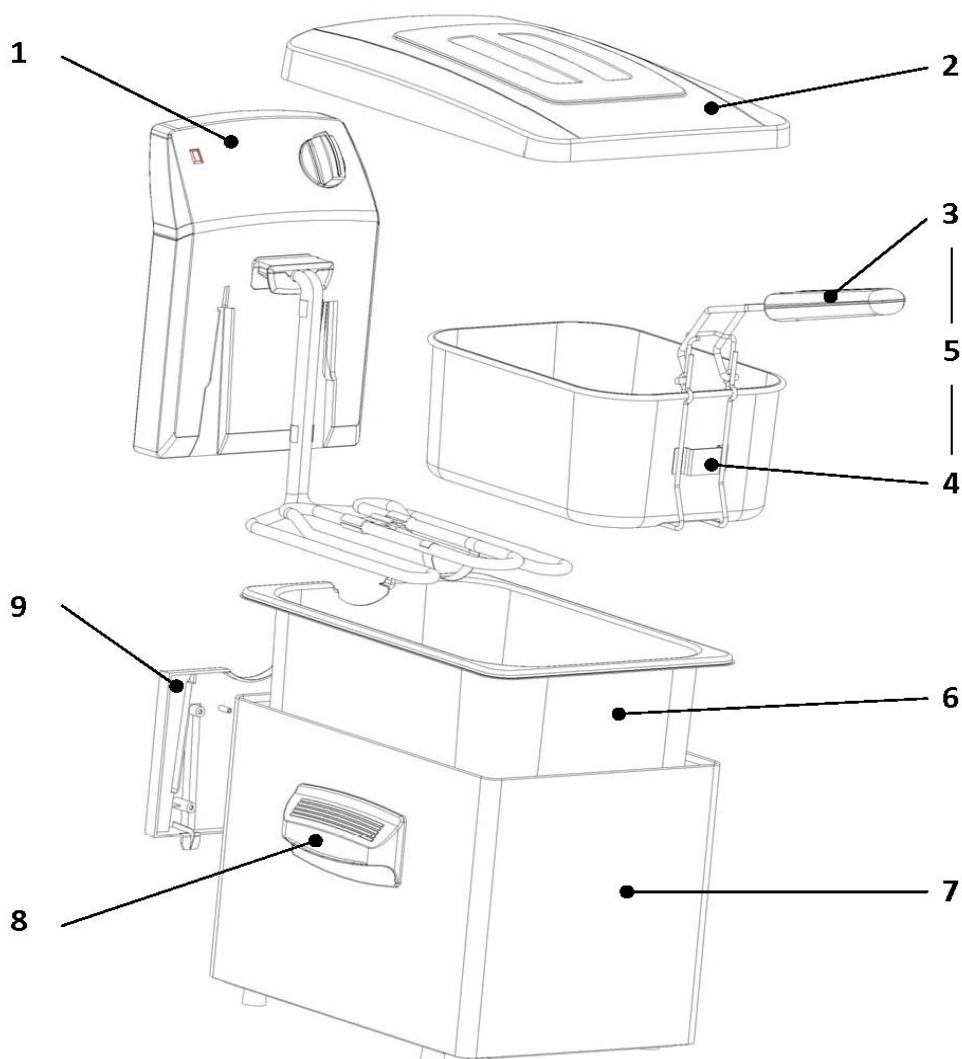

No.	No. d'article	Dénomination	Nombre
1	876061	Électro montage (boîtier de commande)	1
2	402050	Couvercle	1
3	876510	Poignée panier complet	1
4	700406	Panier	1
5	876520	Panier + poignée panier complet	1
6	700401	Cuve inox	1
7	700402	Manteau inox	1
8	400850	Poignée manteau	2
9	401350	Support boîtier de commande	1

FRITEL

**TURBO SF
4150**

**3 L
Gris / Metallique**

No d'article

137230

Index

F

Projet

4150

Vue Éclatée

EV 4150

s.a. J. van Ratingen n.v.
Stadsheide 11, B-3500 Hasselt

L'emballage, les autocollants et le mode d'emploi ne sont pas disponible séparément

* Cette piece détachée n'est pas disponible séparément

FRITEL

TURBO SF
4150

3 L
Gris / Metallique

No d'article

137230

Index

F

Projet

4150

Vue Éclatée

EV 4150

s.a. J. van Ratingen n.v.
Stadsheide 11, B-3500 Hasselt