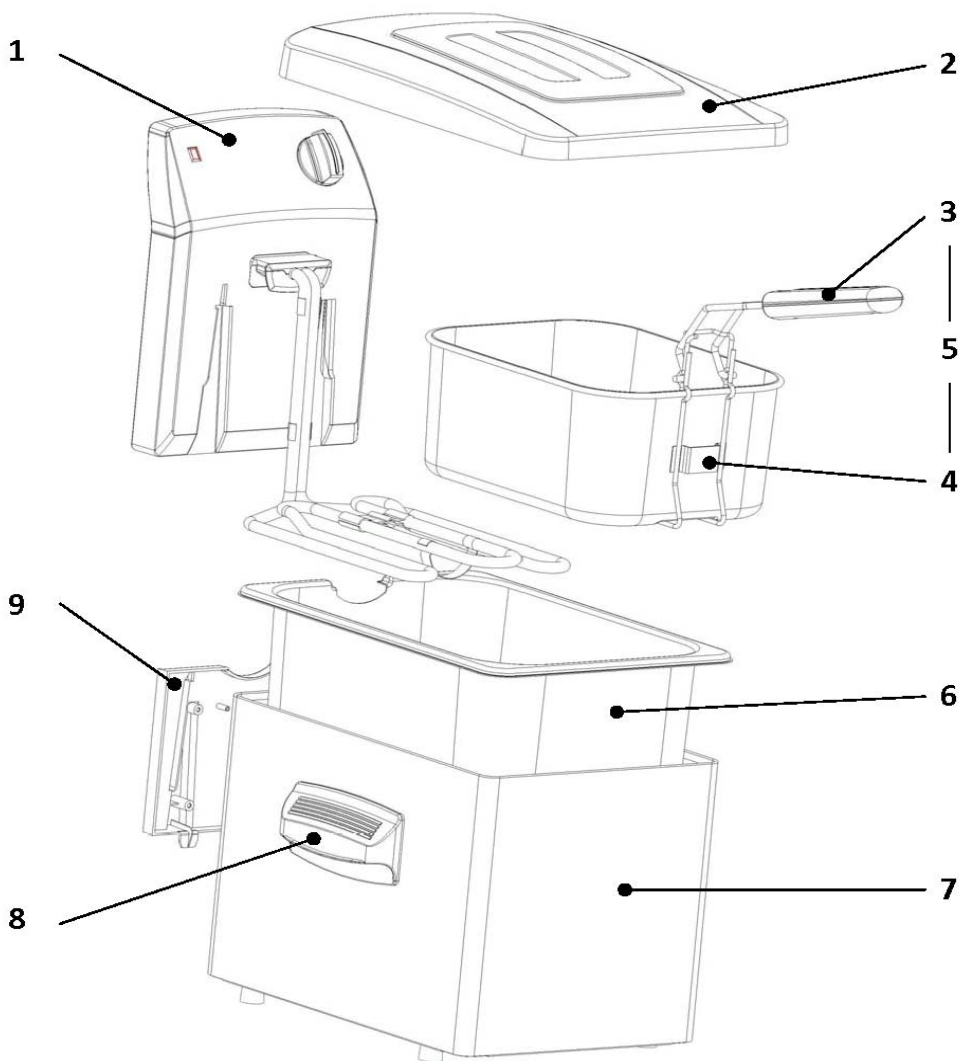

Nr.	Artikel Nr.	Omschrijving	Aantal
1	876061	Elektromontage 2300W	1
2	402050	Stofdeksel	1
3	876510	Korfgreep compleet	1
4	700406	Korf	1
5	876520	Korf + Korfgreep compleet	1
6	700401	Kuip inox	1
7	700402	Mantel	1
8	400850	Mantelgrepen	2
9	401350	Schuifbeugel	1

FRITEL

**TURBO SF
4150**

**3 L
Grijs / Metallic**

Artikel

137230

Index

NL

Project

4150

Exploded View

EV 4150

s.a. J. van Ratingen n.v.
Stadsheide 11, B-3500 Hasselt

De verpakkingsdoos, stickers en gebruiksaanwijzing zijn niet separaat verkrijgbaar

* Dit onderdeel is niet separaat verkrijgbaar

FRITEL

TURBO SF
4150

3 L
Grijs / Metallic

Artikel

137230

Index

NL

Project

4150

Exploded View

EV 4150

s.a. J. van Ratingen n.v.
Stadsheide 11, B-3500 Hasselt