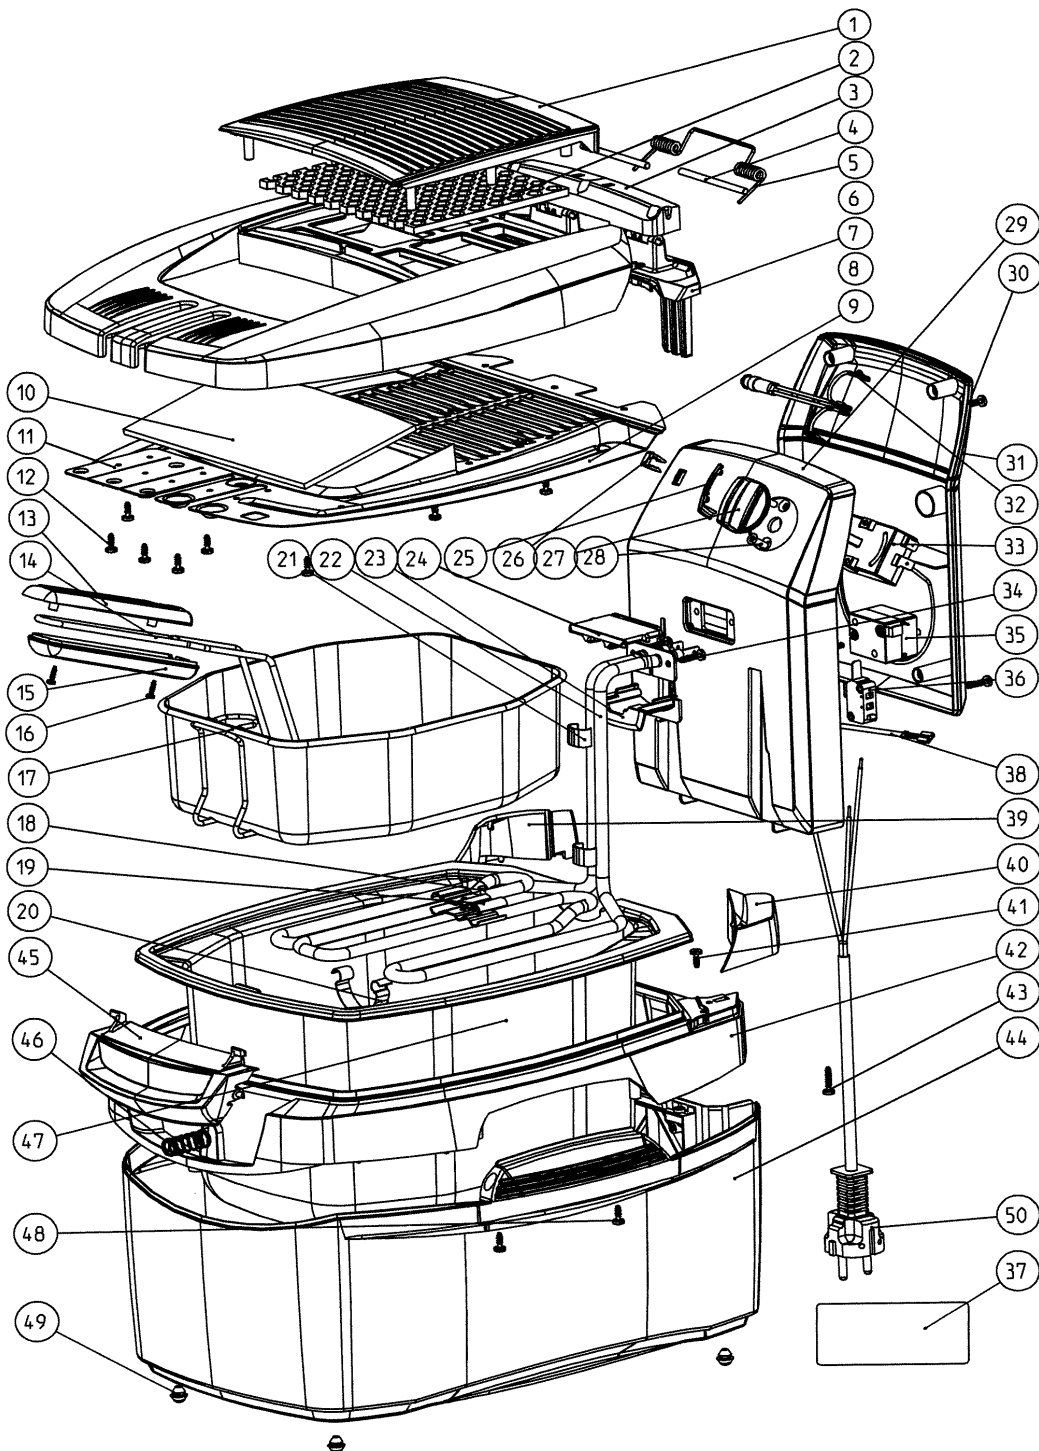

No.	No. d'article	Dénomination	Nombre
1	401121	Filtre couvercle plastik	1
2	700324	Filtre couvercle alu	1
3	400131	Charnière supérieur	1
4	700323	Axe charnière	2
5	700332	Ressort de torsion	1
6	401082	Couvercle plastik	1
7	401281	Charnière inférieur	1
8	700329	Couvercle intérieur	1
9	850002	Vis 3,5 x 16 Torx+	3
10	700322	Verre-regard	1
11	401190	Join couvercle	1
12	850003	Vis 3,5 x 10 Torx+	8
13	400274	Poignée plastic panier supérieur	1
14	700326	Poignée métal panier	1
15	400284	Poignée plastic panier inférieure	1
16	850007	Vis 3 x 10	2
17	700325	Panier	1
18	700064	Rivet	*
19	700025	Plaque pour sondes	2
20	700019	Support corps de chauffe	1
21	700017	Borne corps de chauffe	2
22	800120	Corps de chauffe 2300 W	1
23	401161	Système support inférieur	1
24	401151	Système support supérieur	1
25	401061	Indicateur bouton thermostat rouge	1
26	850015	Capuchon lampe-témoin	1
27	401051	Bouton thermostat	1
28	850004	Vis thermostat M4 x 12	2
29	401035	Boîtier de commande avant 3L	1
30	850002	Vis 3,5 x 16 Torx+	4
31	401041	Boîtier de commande arrière	1
32	800072	Lampe-témoin neon	1
33	800080	Thermostat 197°C	1
34	850002	Vis 3,5 x 16 Torx+	2
35	800083	Fail-Safe thermostat	1
36	800042	Micro-Switch	1
37	900034	Plaque identification	*
38	800071	Câble L120	1
39	401171	Épaule gauche	1
40	401181	Épaule droite	1
41	850003	Vis 3,5 x 10 Torx+	4
42	401091	Anneau	1
43	850002	Vis 3,5 x 16 Torx+	2
44	401021	Manteau blanc	1
45	401101	Bouton de déverrouillage	1
46	700331	Ressort	1
47	700328	Cuve inox	1
48	850003	Vis 3,5 x 10 Torx+	4
49	400331	Pied antidérapant	4
50	800061	Cordon 3 x 1	1
99	876045	Électro montage Turbo SF	1

FRITEL

**TURBO SF
4210**

**3 L
Blanc / Métallique**

No d'article

136125

Index

F

Projet

4210

Vue Éclatée

EV998025

s.a. J. van Ratingen n.v.
Stadsheide 11, B-3500 Hasselt
Tel. +32(0)11 222171
Fax. +32(0)11 22 97 90
Http://www.vanratingen.com
E-mail: info@vanratingen.com

L'emballage, les autocollants et le mode d'emploi ne sont pas disponible séparément

* Cette piece détachée n'est pas disponible séparément

FRITEL

TURBO SF
4210

3 L
Blanc / Métallique

No d'article

136125

Index

F

Projet

4210

Vue Éclatée

EV998025

s.a. J. van Ratingen n.v.
Stadsheide 11, B-3500 Hasselt