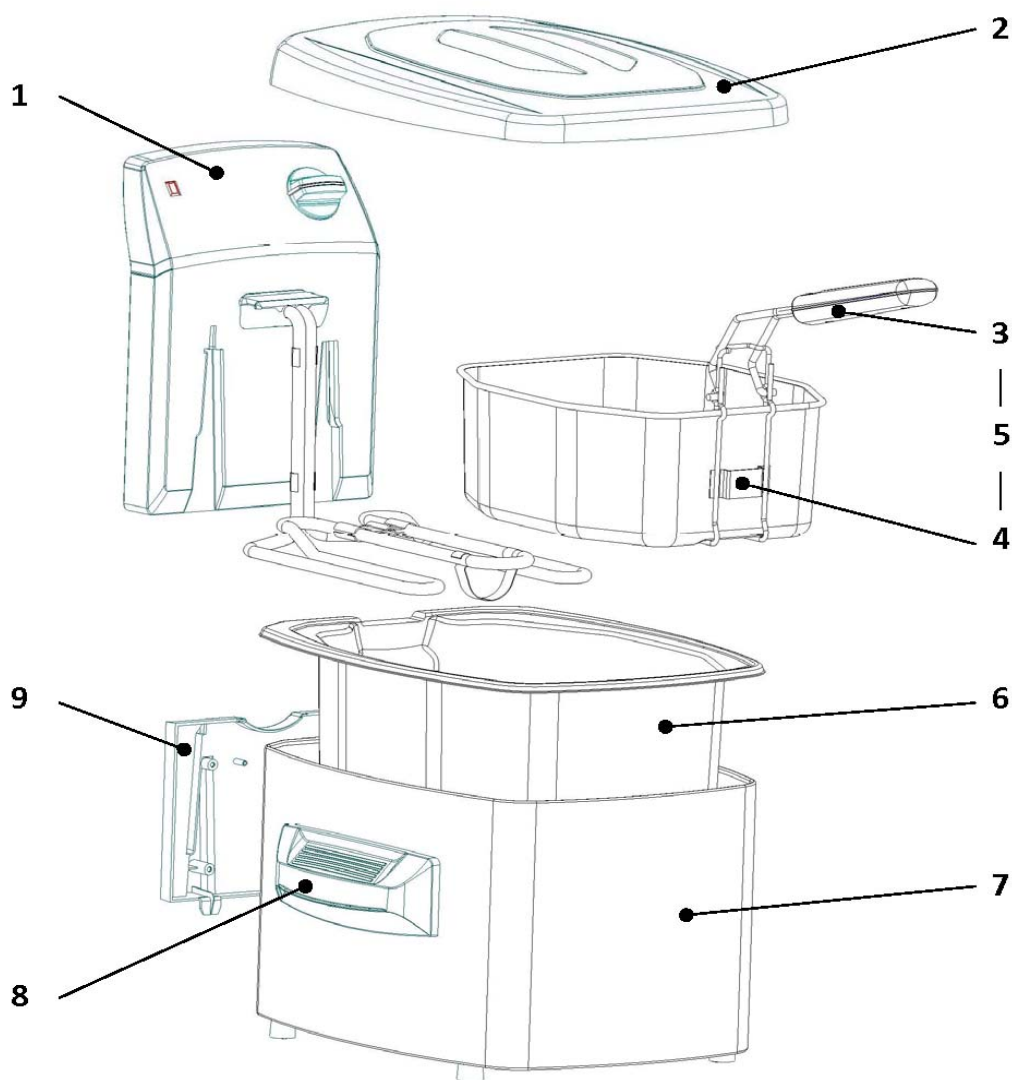

No.	No. d'article	Dénomination	Nombre
1	876064	Électro montage (boîtier de commande)	1
2	401970	Couvercle	1
3	876511	Poignée panier complet	1
4	700542	Panier	1
5	876523	Panier + poignée panier complet	1
6	700521	Cuve inox	1
7	700540	Manteau inox	1
8	401960	Poignée manteau	2
9	401350	Support boîtier de commande	1

FRITEL

**TURBO SF
4240**

**3 L
Gris / Metallique**

No d'article

137460

Index

F

Projet

4240

Vue Éclatée

EV 4240

s.a. J. van Ratingen n.v.
Stadsheide 11, B-3500 Hasselt

L'emballage, les autocollants et le mode d'emploi ne sont pas disponible séparément

* Cette piece détachée n'est pas disponible séparément

FRITEL

TURBO SF
4240

3 L
Gris / Metallique

No d'article

137460

Index

F

Projet

4240

Vue Éclatée

EV 4240

s.a. J. van Ratingen n.v.
Stadsheide 11, B-3500 Hasselt