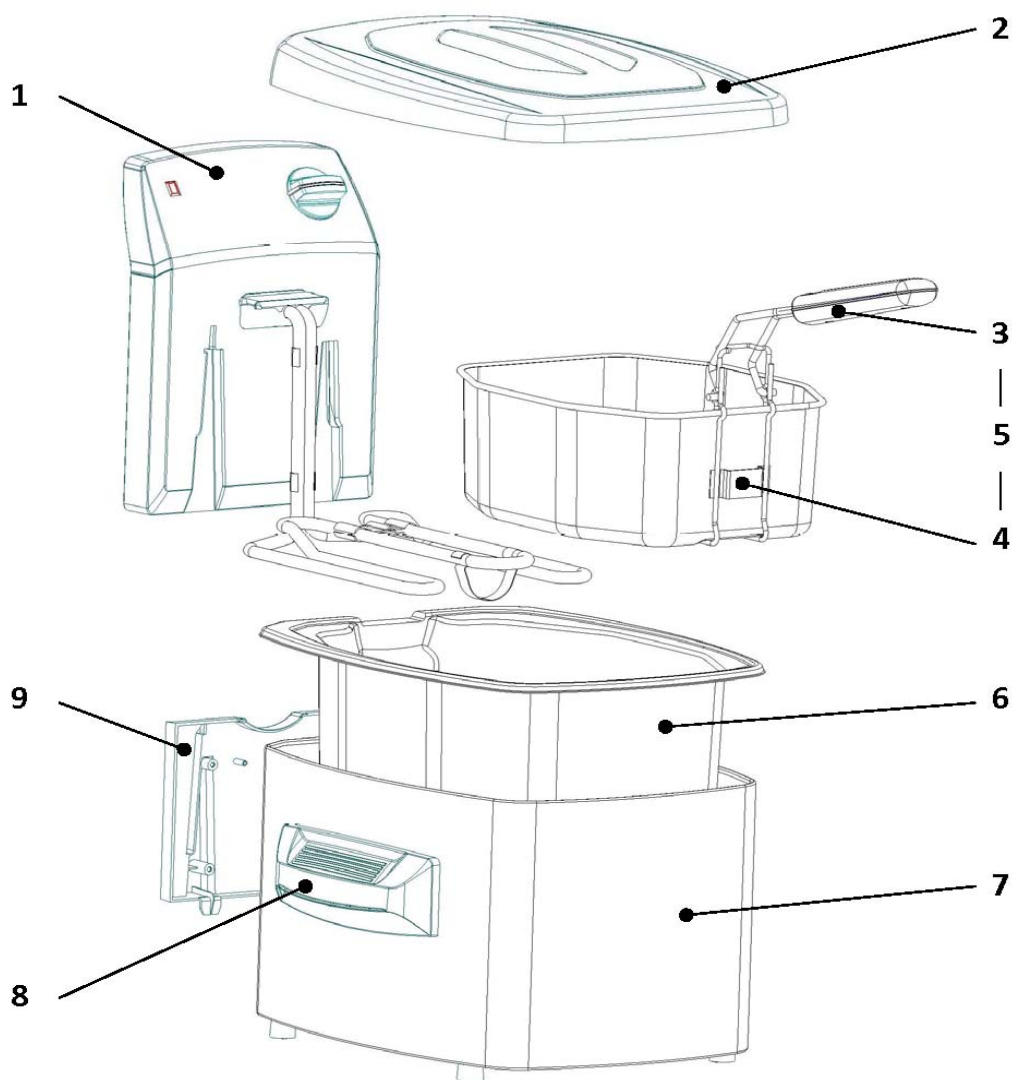

Nr.	Artikel Nr.	Omschrijving	Aantal
1	876064	Elektromontage 2300W	1
2	401970	Stofdeksel	1
3	876511	Korfgreep compleet	1
4	700542	Korf	1
5	876523	Korf + Korfgreep compleet	1
6	700521	Kuip inox	1
7	700540	Mantel	1
8	401960	Mantelgrepen	2
9	401350	Schuifbeugel	1

FRITEL

**TURBO SF
4240**

**3 L
Grijs / Metallic**

Artikel

137460

Index

NL

Project

4240

Exploded View

EV 4240

s.a. J. van Ratingen n.v.
Stadsheide 11, B-3500 Hasselt

De verpakkingsdoos, stickers en gebruiksaanwijzing zijn niet separaat verkrijgbaar

* Dit onderdeel is niet separaat verkrijgbaar

FRITEL

TURBO SF
4240

3 L
Grijs / Metallic

Artikel

137460

Index

NL

Project

4240

Exploded View

EV 4240

s.a. J. van Ratingen n.v.
Stadsheide 11, B-3500 Hasselt