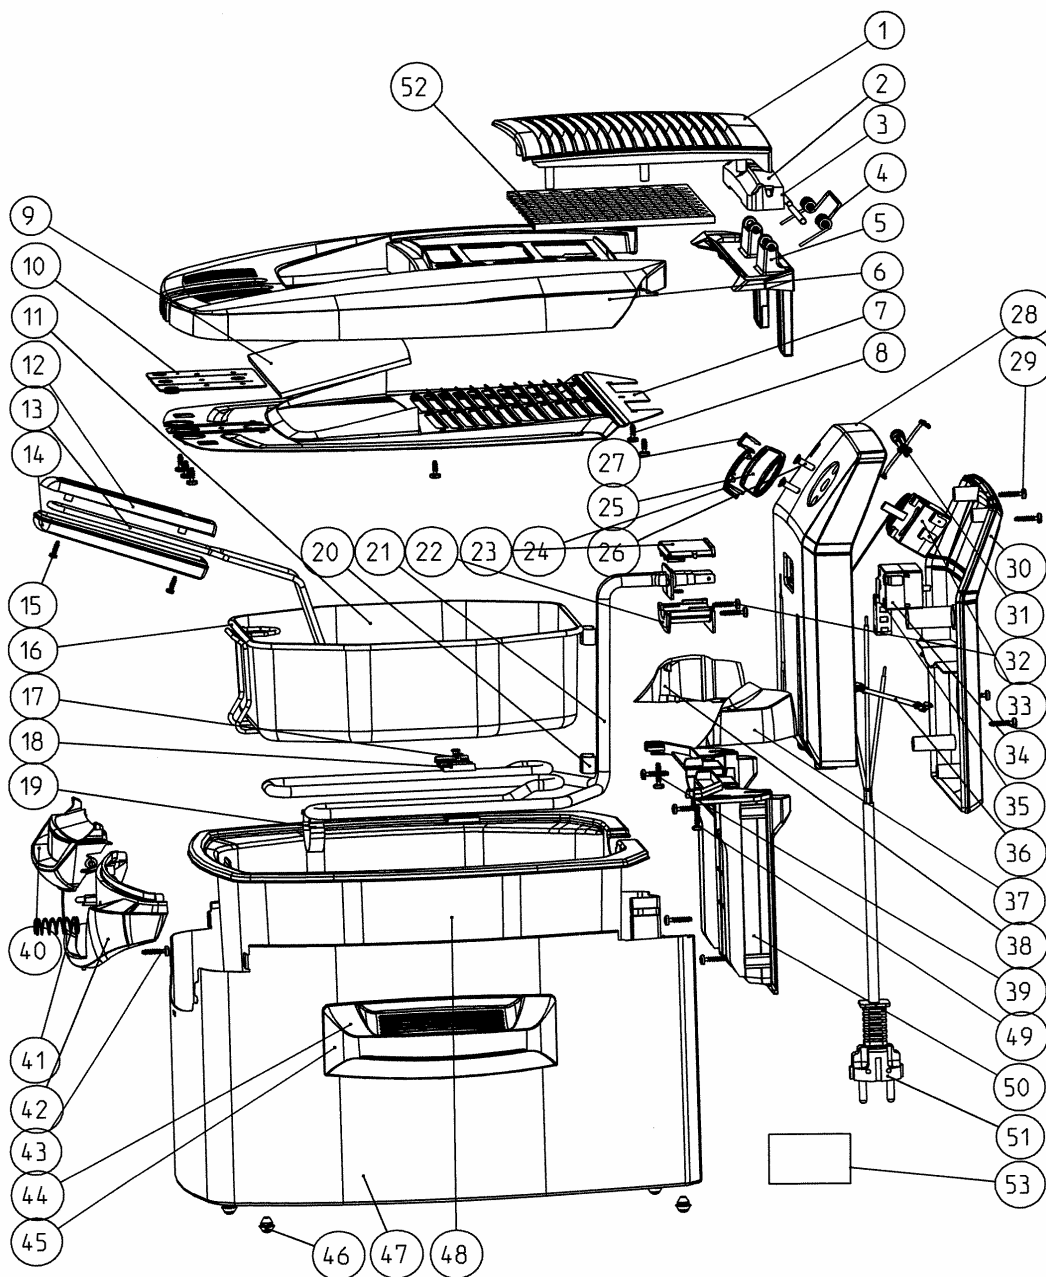

Nr.	Artikel Nr.	Omschrijving	Aantal
1	401121	Filterrooster	1
2	401131	Bovenscharnier	1
3	700323	Scharnieras	2
4	700332	Torsieveer	1
5	401141	Onderscharnier	1
6	401081	Filterdeksel	1
7	700329	Binnendeksel	1
8	850002	Schroef 3,5 x 16 Torx+	3
9	700322	Kijkglas	1
10	401190	Dichting korfgreep	1
11	850003	Schroef 3,5 x 10 Torx+	8
12	400274	Handgreep korf boven	1
13	700326	Korfgreep metaal	1
14	400284	Handgreep korf onder	1
15	850007	Schroef 3 x 10	2
16	700325	Korf	1
17	700064	Niet sondeplaat	*
18	700025	Sondeplaat	2
19	700019	Steunvoet klein	1
20	700017	Klem verwarmingselement	2
21	800112	Verwarmingselement 2000 W	1
22	401161	Ophangblok onder	1
23	401151	Ophangblok boven	1
24	401061	Wijzer thermostaatknop rood	1
25	401051	Thermostaatknop	1
26	850004	Schroef thermostaat M4 x 12	2
27	850015	Lens controlelamp	1
28	401035	Voorpaneel 3L	1
29	850002	Schroef 3,5 x 16 Torx+	4
30	401041	Achterpaneel	1
31	800072	Controlelamp neon	1
32	850002	Schroef 3,5 x 16 Torx+	2
33	800080	Thermostaat 197°C	1
34	800083	Fail-Safe thermostaat	1
35	800042	Micro-Switch	1
36	800071	Kabel L120 vlag	1
37	401181	Schouder rechts	1
38	401171	Schouder links	1
39	850003	Schroef 3,5 x 10 Torx+	4
40	401101	Grendel	1
41	700331	Drukveer	1
42	401111	Zitting grendel	1
43	850003	Schroef 3,5 x 10 Torx+	2
44	850003	Schroef 3,5 x 10 Torx+	4
45	400991	Handgreep mantel	2
46	400331	Voet antislip	4
47	700330	Mantel grijs	1
48	700328	Kuip inox	1
49	850002	Schroef 3,5 x 16 Torx+	2
50	401071	Schuifbeugel	1
51	800061	Snoer 3 x 1	1
52	700324	Filterdoek alu	1
53	900034	Type plaat	*
99	876045	Elektromontage Turbo SF	1

FRITEL

**TURBO SF
4245**

**3 L
Grijs / Metallic**

Artikel

137500

Index

B

Project

4245

Exploded View

EV998024

De verpakkingendoos, stickers en gebruiksaanwijzing zijn niet separaat verkrijgbaar

* Dit onderdeel is niet separaat verkrijgbaar

s.a. J. van Ratingen n.v.
Stadsheide 11, B-3500 Hasselt
Tel. +32(0)11 222171
Fax. +32(0)11 22 97 90
Http://www.vanratingen.com
E-mail: info@vanratingen.com

FRITEL

TURBO SF
4245

3 L
Grijs / Metallic

Artikel

137500

Index

B

Project

4245

Exploded View

EV998024

s.a. J. van Ratingen n.v.
Stadsheide 11, B-3500 Hasselt