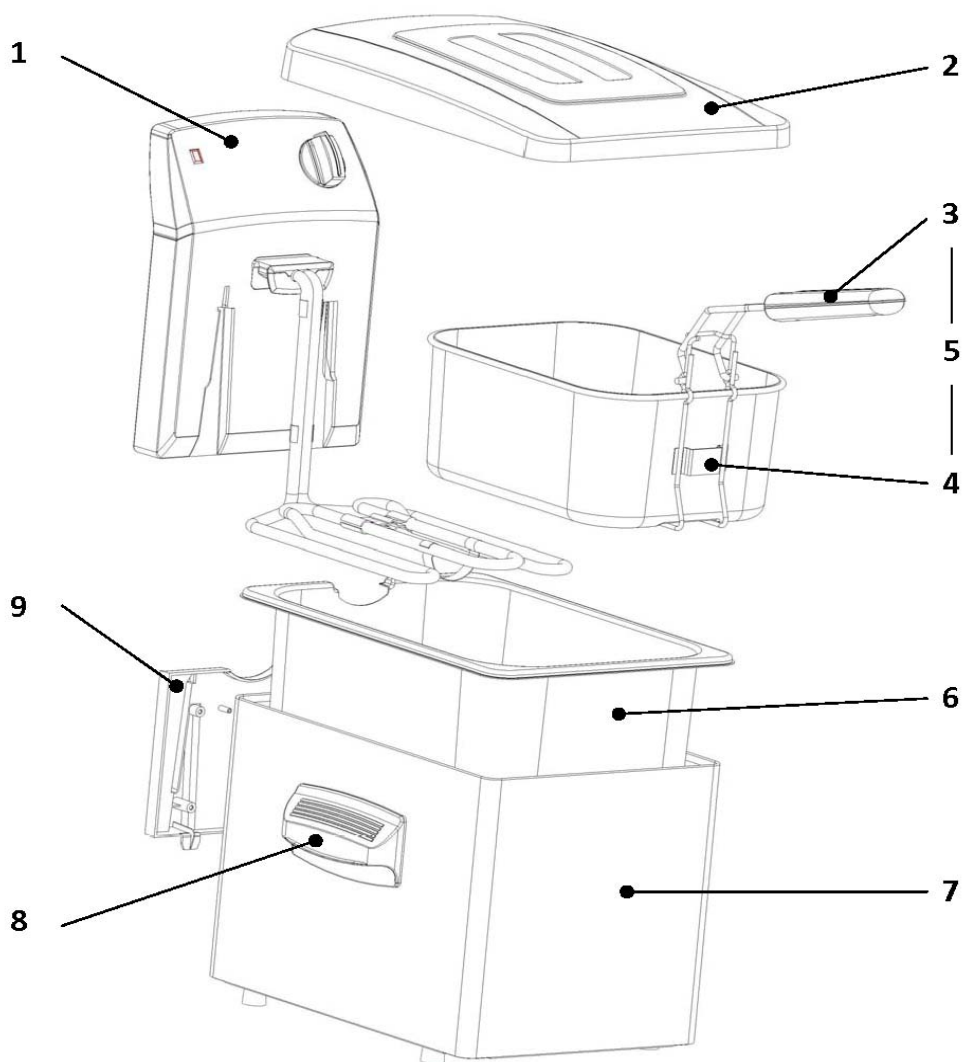

No.	No. d'article	Dénomination	Nombre
1	876062	Électro montage (boîtier de commande)	1
2	402050	Couvercle	1
3	876510	Poignée panier complet	1
4	700760	Panier	1
5	876521	Panier + poignée panier complet	1
6	700758	Cuve inox	1
7	700759	Manteau inox	1
8	400850	Poignée manteau	2
9	401350	Support boîtier de commande	1

FRITEL

**TURBO SF
4350**

**4 L
Gris / Metallique**

No d'article

137260

Index

F

Projet

4350

Vue Éclatée

EV 4350

s.a. J. van Ratingen n.v.
Stadsheide 11, B-3500 Hasselt

L'emballage, les autocollants et le mode d'emploi ne sont pas disponible séparément

* Cette piece détachée n'est pas disponible séparément

FRITEL

TURBO SF
4350

4 L
Gris / Metallique

No d'article

137260

Index

F

Projet

4350

Vue Éclatée

EV 4350

s.a. J. van Ratingen n.v.
Stadsheide 11, B-3500 Hasselt