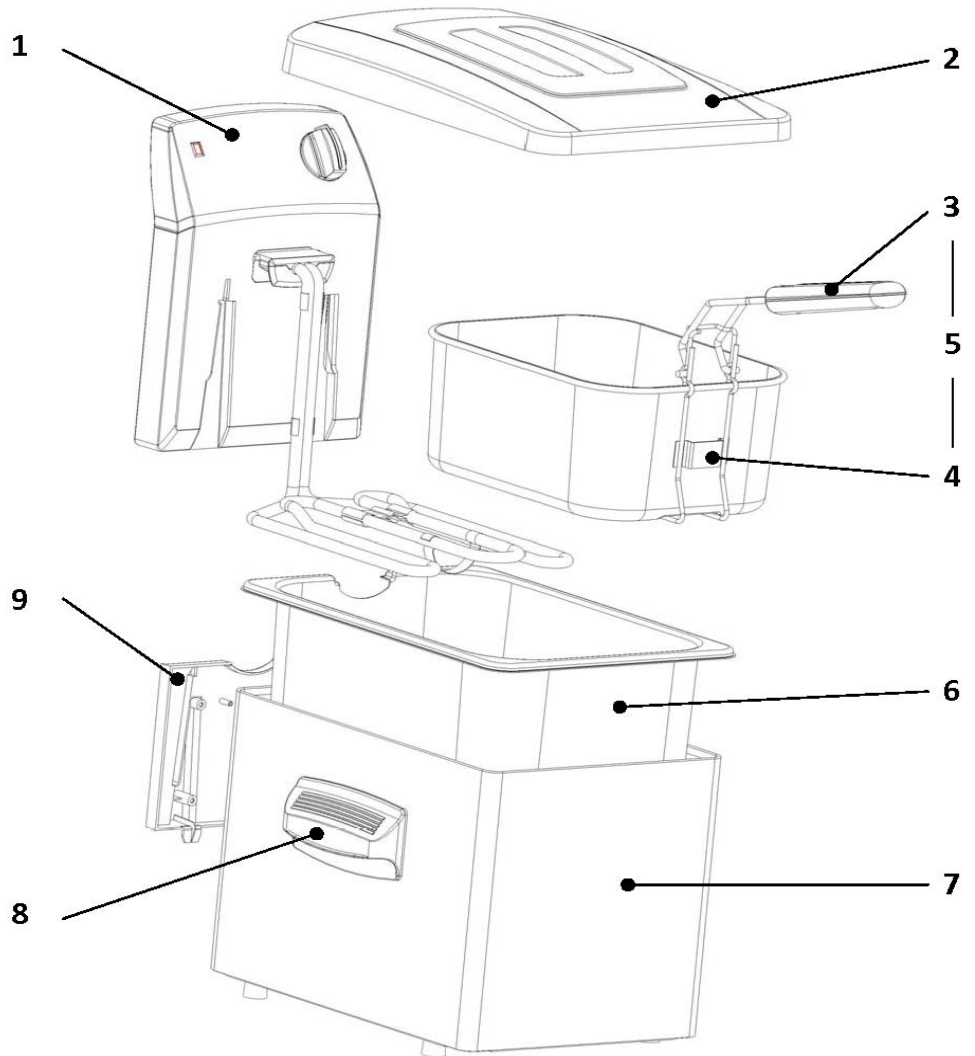

Nr.	Artikel Nr.	Omschrijving	Aantal
1	876062	Elektromontage 2600W	1
2	402050	Stofdeksel	1
3	876510	Korfgreep compleet	1
4	700760	Korf	1
5	876521	Korf + Korfgreep compleet	1
6	700758	Kuip inox	1
7	700759	Mantel	1
8	400850	Mantelgrepen	2
9	401350	Schuifbeugel	1

FRITEL

**TURBO SF
4350**

**4 L
Grijs / Metallic**

Artikel

137260

Index

NL

Project

4350

Exploded View

EV 4350

s.a. J. van Ratingen n.v.
Stadsheide 11, B-3500 Hasselt

De verpakkingsdoos, stickers en gebruiksaanwijzing zijn niet separaat verkrijgbaar

* Dit onderdeel is niet separaat verkrijgbaar

FRITEL

TURBO SF
4350

4 L
Grijs / Metallic

Artikel

137260

Index

NL

Project

4350

Exploded View

EV 4350

s.a. J. van Ratingen n.v.
Stadsheide 11, B-3500 Hasselt