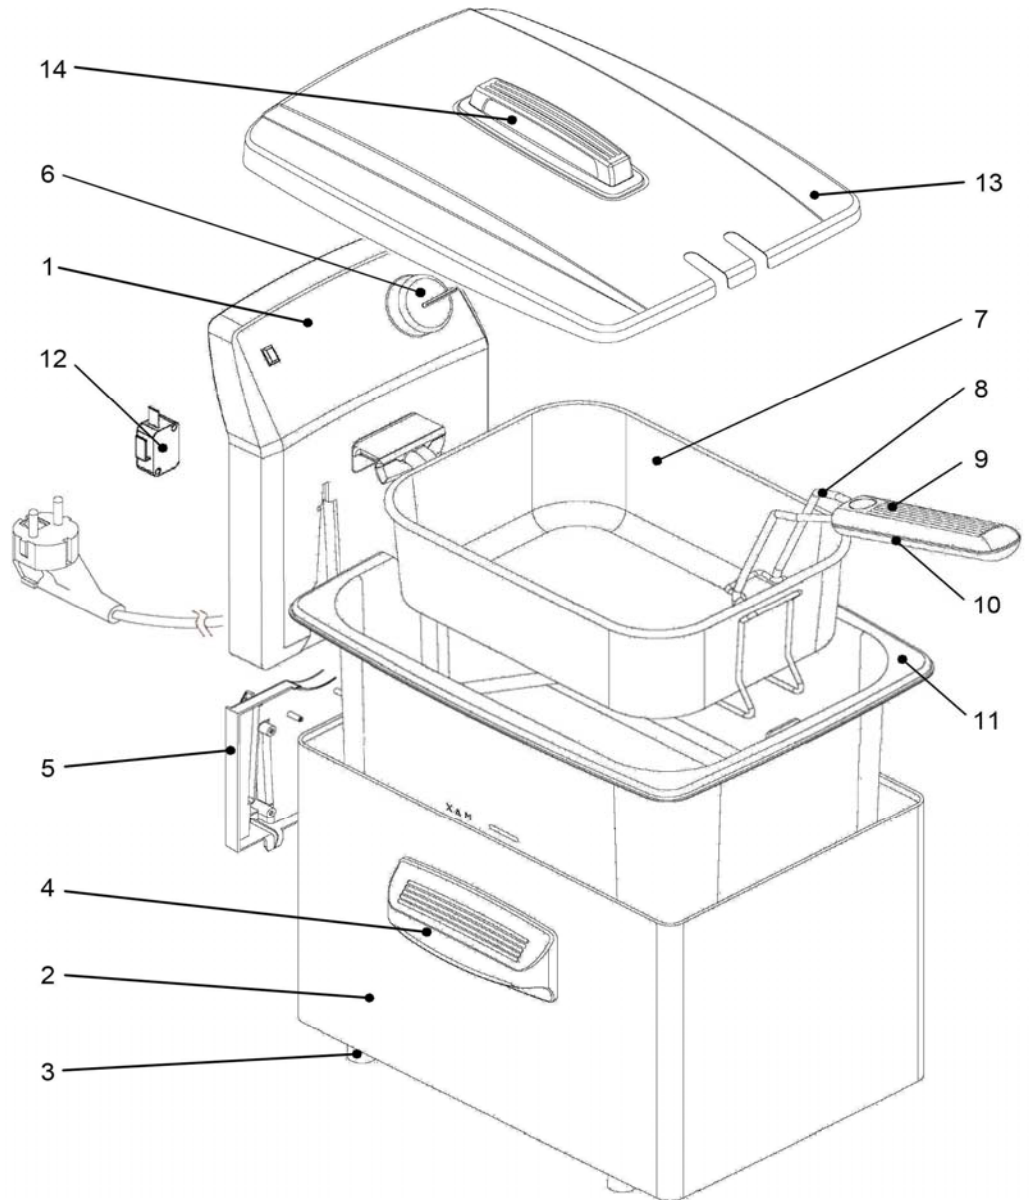

Nr.	Artikel Nr.	Omschrijving	Aantal
1	2FL091	Elektromontage 2600W	1
2	2FL096	Mantel inox	1
3	2FL090	Voet antislip	4
4	2FL088	Handgreep mantel	2
5	2FL089	Schuifbeugel	1
6	2FL092	Thermostaatknop	1
7	2FL082	Korf	1
8	2FL083	Korfgreep metaal	1
9	2FL084	Handgreep korf boven	1
10	2FL085	Handgreep korf onder	1
11	2FL097	Kuip inox	1
12	2FL093	Micro schakelaar	1
13	2FL094	Deksel inox	1
14	2FL095	Handgreep deksel	1

FRITEL

**TURBO SF
4355**

**4 L
Inox**

Artikel

138270

Index

NL

Project

4355

Exploded View

EV 4355

De verpakkingsdoos, stickers en gebruiksaanwijzing zijn niet separaat verkrijgbaar

* Dit onderdeel is niet separaat verkrijgbaar

s.a. J. van Ratingen n.v.
Stadsheide 11, B-3500 Hasselt
Tel. +32(0)11 222171
Fax. +32(0)11 22 97 90
Http://www.vanratingen.com
E-mail: info@vanratingen.com

FRITEL

TURBO SF
4355

4 L
Inox

Artikel

138270

Index

NL

Project

4355

Exploded View

EV 4355

s.a. J. van Ratingen n.v.
Stadsheide 11, B-3500 Hasselt